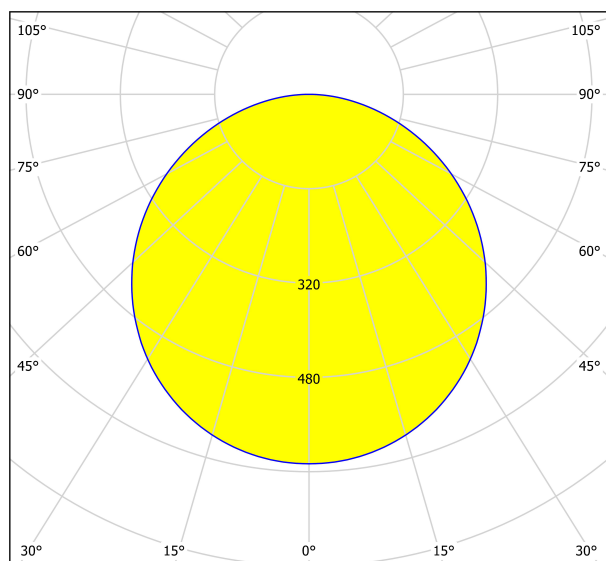

99248

FUEVA 5

Technikai adatok

IP védetség	IP20
Érintésvédelmi osztály	2
Hálózati feszültség	220-240V,50/60Hz
Üzemi feszültség	220-240V,50/60Hz
Dimmelhető	No
max. teljesítmény Wattban (1)	20,5W

Illuminant 1

Névleges élettartam (óra)	25000
Kapcsolási ciklus	15000
Lámpa mért teljesítménye (0,1 W-os pontossággal)	20
Fényszíntolerancia (LED, SDCM)	<6

cd
— C0 - C180 — C90 - C270

Műszaki változtatások jogát fenntartjuk

2/2