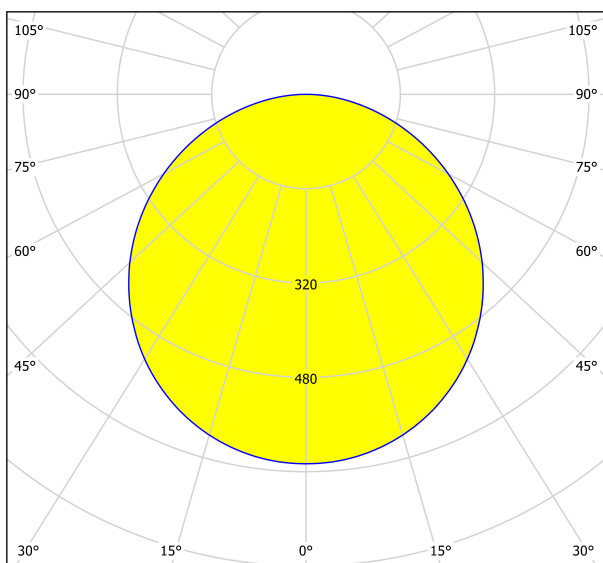

99232

FUEVA 5

Technikai adatok

IP védetség	IP20
Érintésvédelmi osztály	2
Hálózati feszültség	220-240V,50/60Hz
Üzemi feszültség	220-240V,50/60Hz
Dimmelhető	No
max. teljesítmény Wattban (1)	20,5W

Illuminant 1

Névleges élettartam (óra)	25000
Kapcsolási ciklus	15000
Lámpa mért teljesítménye (0,1 W-os pontossággal)	20
Fényszíntolerancia (LED, SDCM)	<6

cd
— C0 - C180 — C90 - C270

Műszaki változtatások jogát fenntartjuk

2/2