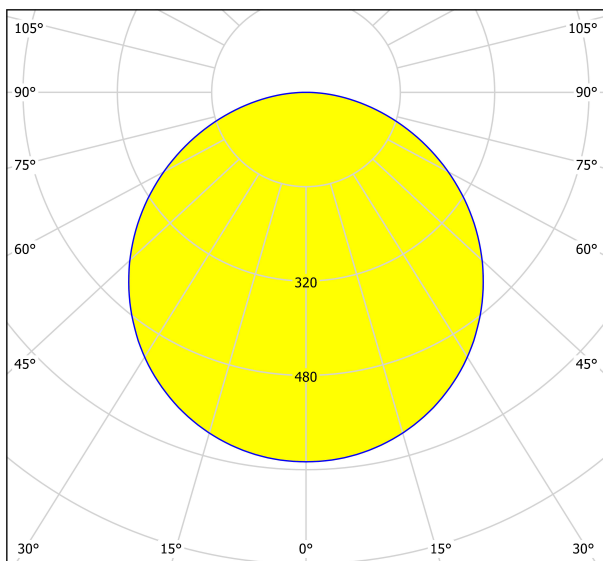

99227

FUEVA 5

Technikai adatok

IP védetség	IP20
Érintésvédelmi osztály	2
Hálózati feszültség	220-240V,50/60Hz
Üzemi feszültség	220-240V,50/60Hz
Dimmelhető	No
max. teljesítmény Wattban (1)	20,5W

Illuminant 1

Névleges élettartam (óra)	25000
Kapcsolási ciklus	15000
Lámpa mért teljesítménye (0,1 W-os pontossággal)	20
Fényszíntolerancia (LED, SDCM)	<6

cd
— C0 - C180 — C90 - C270