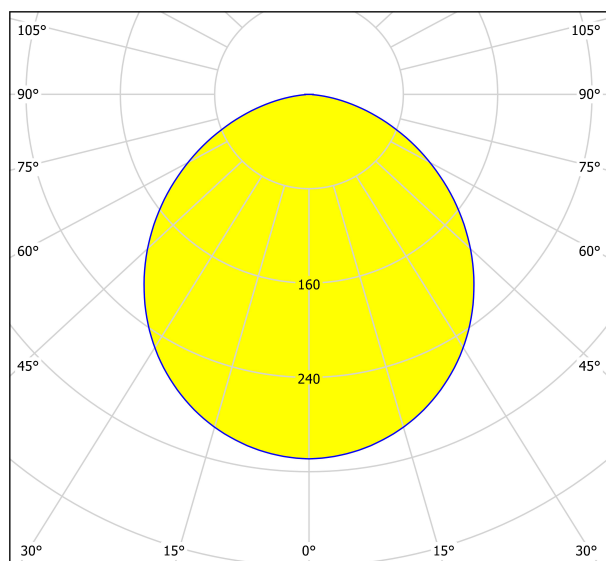

99233

FUEVA 5

Technikai adatok

IP védetség	IP20
Érintésvédelmi osztály	2
Hálózati feszültség	220-240V,50/60Hz
Üzemi feszültség	220-240V,50/60Hz
Dimmelhető	No
max. teljesítmény Wattban (1)	11W

Illuminant 1

Névleges élettartam (óra)	25000
Kapcsolási ciklus	15000
Lámpa mért teljesítménye (0,1 W-os pontossággal)	10.5000
Fényszíntolerancia (LED, SDCM)	<6

10.5W 1350lm
m

cd
— C0 - C180 — C90 - C270

Műszaki változtatások jogát fenntartjuk

2/2