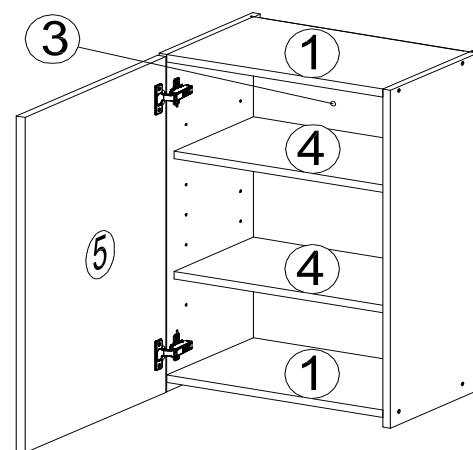

AK 103
2x

DR 27 3,5*16
8x

DR 42 4*30
4x

KV 01 1,5*20
10x

PL 16
2x

HK 01
2x

KL 01 4mm
1x

16*720*330
2x

2

3*698*481
1x
3

5
18*716*497
1x
IN PACKSTÜCK
GLRP270HF-2

16*468*306
2x
1

16*468*280
2x
4

A függesztő vasalatok szakszerűtlen rögzítése a felső szekrények leszakadásához vezethet.

Minden esetben használjon műanyag tiplit a függesztő kampó rögzítéséhez.