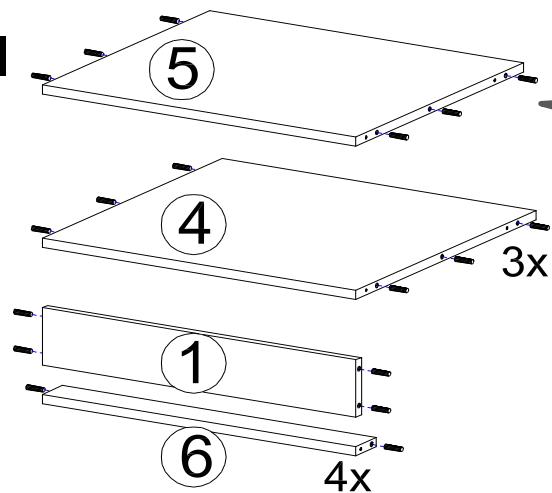

# ALACART 60-AS SÜTŐS KAMRASZEKRÉNY 1 / 3

A

A

KO 01 8\*30  
42 X

KN 03 7\*50  
28 X

PL 12  
28 X

PN 01 SOFT CLOSE  
4 X

PD 01  
4 X

PP 01  
4 X

DR 27 3,5\*16  
16 X

KV 01 1,5\*20  
30 X

KL 01 4 mm  
1 X

SP 01  
2 X

A lábazat védelme érdekében  
a lábazat köré  
húzzon egy szilikon csíkot.

1./A

2./A