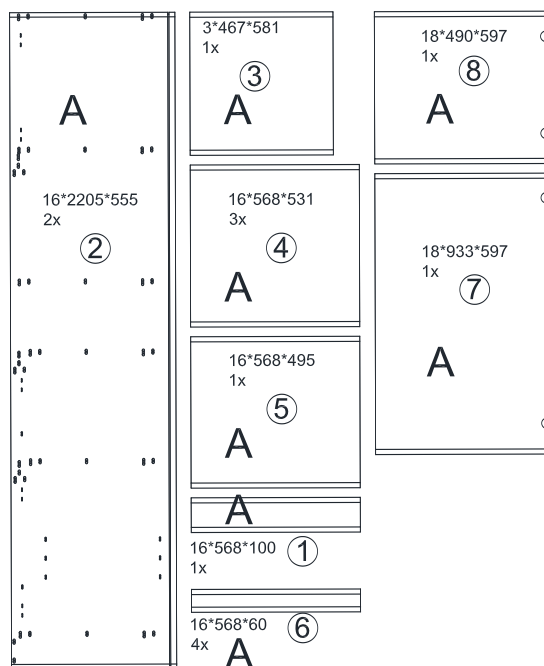

# ALACART 60-AS SÜTŐS KAMRASZEKRÉNY 1 / 3

A

A

KO 01 8\*30  
42 X

KN 03 7\*50  
28 X

PL 12  
28 X

PN 01 SOFT CLOSE  
4 X

PD 01  
4 X

PP 01  
4 X

DR 27 3,5\*16  
16 X

KV 01 1,5\*20  
30 X

KL 01 4 mm  
1 X

SP 01  
2 X

A lábazat védelme érdekében  
a lábazat köré  
húzzon egy szilikon csíkot.

1./A

2./A

3./A

4./A

7 8 9

4x

PN 01

DR 27

5./A

A BÚTOR TISZTÍTÁSÁHOZ KÉREM A KÖVETKEZŐ ANYAGOKAT NE ALKALMAZZA: POR ALAPÚ TISZTÍTÓSZEREK, OLDÓSZERES ILLETVE MARÓ ALAPANYAGÚ TISZTÍTÓSZEREK.