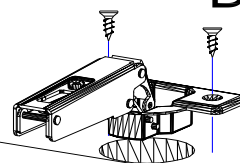

4x

PN 01

DR 27