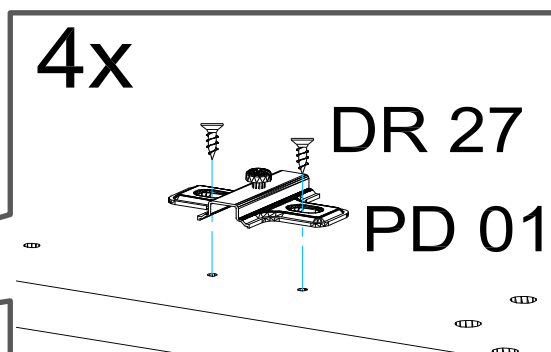

PP 01  
4 X

DR 27 3,5\*16  
16 X

KV 01 1,5\*20  
30 X

KL 01 4 mm  
1 X

SP 01  
2 X

A lábazat védelme érdekében  
a lábazat köré  
húzzon egy szilikon csíkot.

1./A

2./A