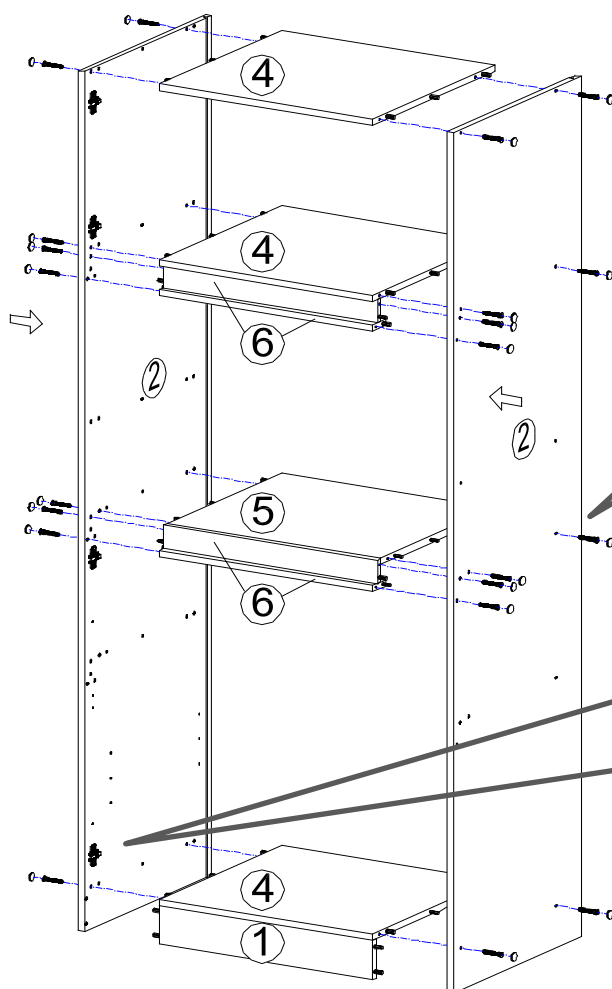

# ALACART 60-AS SÜTŐS KAMRASZEKRÉNY 1 / 3

A

A

KO 01 8\*30  
42 X

KN 03 7\*50  
28 X

PL 12  
28 X

PN 01 SOFT CLOSE  
4 X

PD 01  
4 X

PP 01  
4 X

DR 27 3,5\*16  
16 X

KV 01 1,5\*20  
30 X

KL 01 4 mm  
1 X

SP 01  
2 X

A lábazat védelme érdekében  
a lábazat köré  
húzzon egy szilikon csíkot.

1./A

2./A