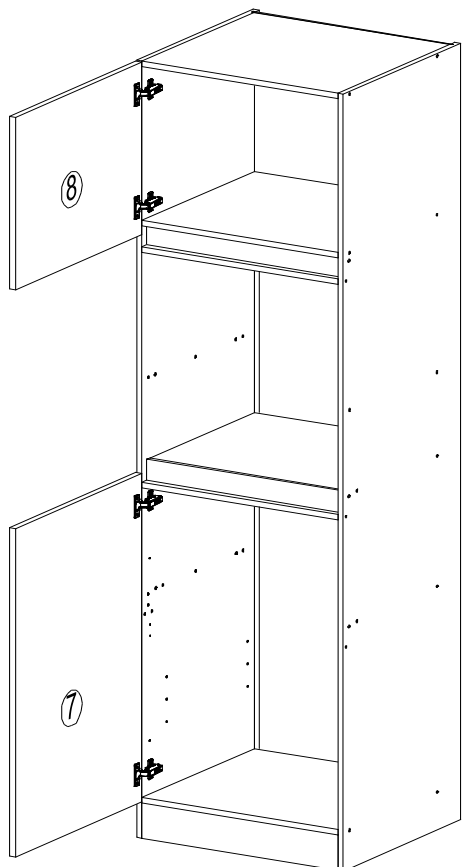

# ALACART 60-AS SÜTŐS KAMRASZEKRÉNY 1 / 3

A

A

KO 01 8\*30  
42 X

KN 03 7\*50  
28 X

PL 12  
28 X

PN 01 SOFT CLOSE  
4 X

PD 01  
4 X

PP 01  
4 X

DR 27 3,5\*16  
16 X

KV 01 1,5\*20  
30 X

KL 01 4 mm  
1 X

SP 01  
2 X

A lábazat védelme érdekében  
a lábazat köré  
húzzon egy szilikon csíkot.

1./A

2./A

3./A

4./A

7 8 9

4x

PN 01

DR 27

5./A

A BÚTOR TISZTÍTÁSÁHOZ KÉREM A KÖVETKEZŐ ANYAGOKAT NE ALKALMAZZA: POR ALAPÚ TISZTÍTÓSZEREK, OLDÓSZERES ILLETVE MARÓ ALAPANYAGÚ TISZTÍTÓSZEREK.