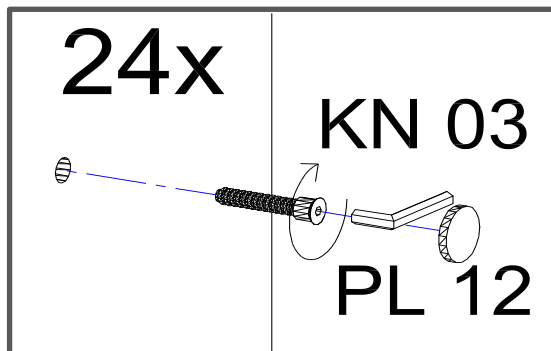

PP 01  
4 X

DR 27 3,5\*16  
16 X

KV 01 1,5\*20  
30 X

KL 01 4 mm  
1 X

SP 01  
2 X

A lábazat védelme érdekében  
a lábazat köré  
húzzon egy szilikon csíkot.

1./A

2./A