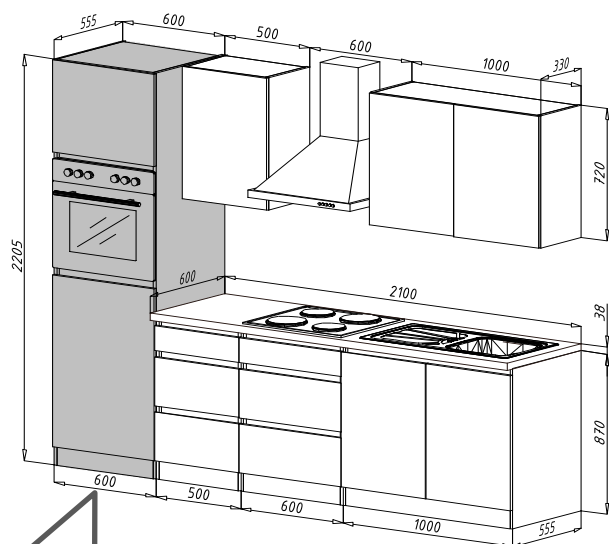

# ALACART 60-AS SÜTŐS KAMRASZEKRÉNY 1 / 3

A

A

KO 01 8\*30  
42 X

KN 03 7\*50  
28 X

PL 12  
28 X

PN 01 SOFT CLOSE  
4 X

PD 01  
4 X

PP 01  
4 X

DR 27 3,5\*16  
16 X

KV 01 1,5\*20  
30 X

KL 01 4 mm  
1 X

SP 01  
2 X

A lábazat védelme érdekében  
a lábazat köré  
húzzon egy szilikon csíkot.

1./A

2./A