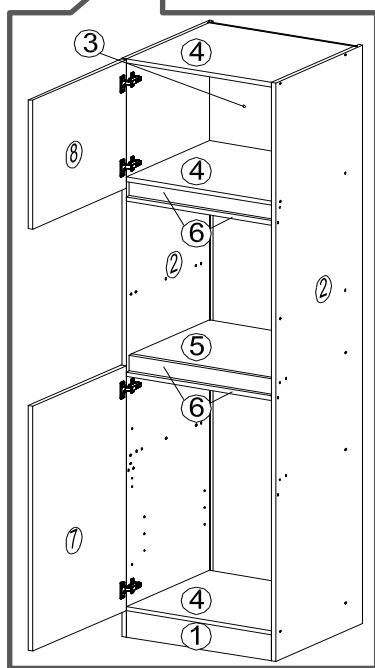

# ALACART 60-AS SÜTŐS KAMRASZEKRÉNY 1 / 3

A

A

KO 01 8\*30  
42 X

KN 03 7\*50  
28 X

PL 12  
28 X

PN 01 SOFT CLOSE  
4 X

PD 01  
4 X

PP 01  
4 X

DR 27 3,5\*16  
16 X

KV 01 1,5\*20  
30 X

KL 01 4 mm  
1 X

SP 01  
2 X

A lábazat védelme érdekében  
a lábazat köré  
húzzon egy szilikon csíkot.

1./A

2./A