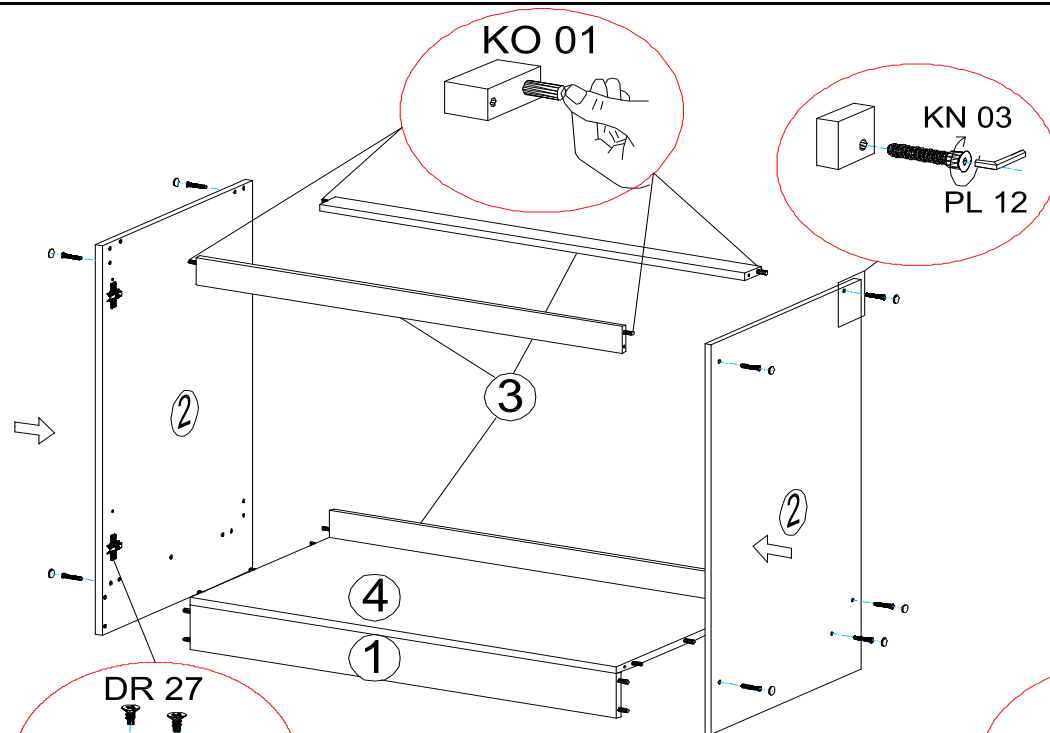

ALACART 100-AS ALSÓ KÉTAJTÓS MOSOGATÓSZEKRÉNY 2/3

1.