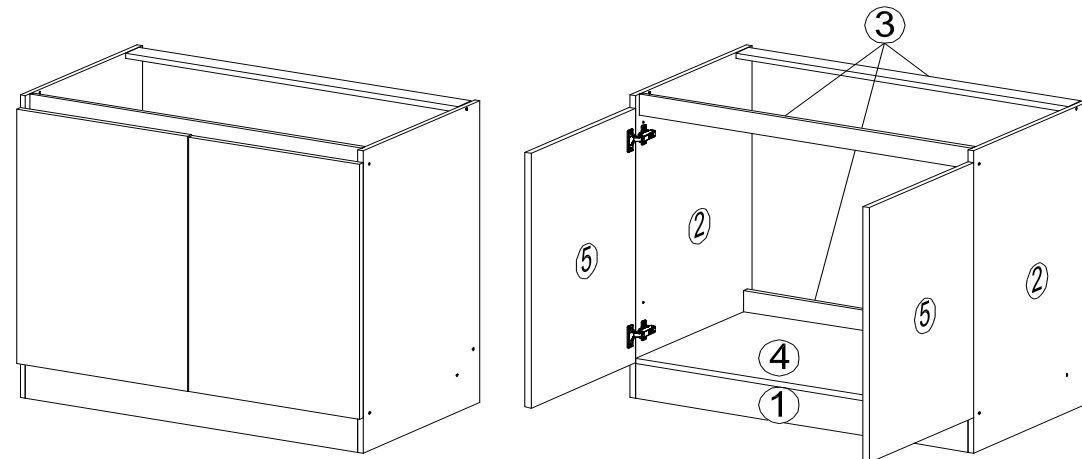

# ALACART 100-AS ALSÓ KÉTAJTÓS MOSOGATÓSZEKRÉNY 1/3

30min

KO 01 8\*30  
16x

KN 03 7\*50  
10x

PL 12  
10x

PN 01 - SOFT CLOSE  
4x

PD 01  
4x

SP 01  
2x

DR 27 3,5\*16  
16x

DR 42 4\*30  
4x

PL 01  
1x

KL 01 4mm  
1x

AK 145  
2x

A lábazat védelme érdekében  
a lábazat köré  
húzzon egy szilikon csíkot.