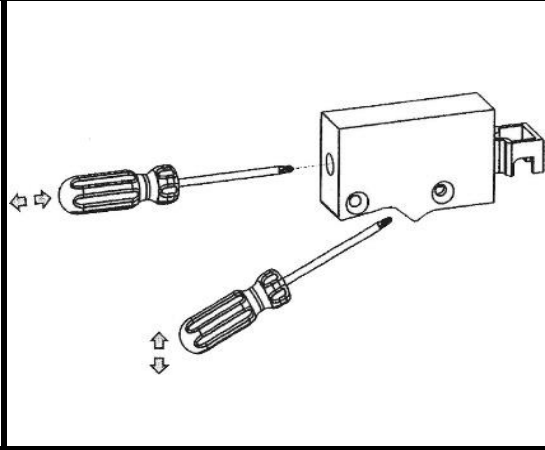

ALACART 100-AS ALSÓ KÉTAJTÓS MOSOGATÓSZEKRÉNY 3/3

2. Modell

ACHTUNG!!!
ATTENTION!!!