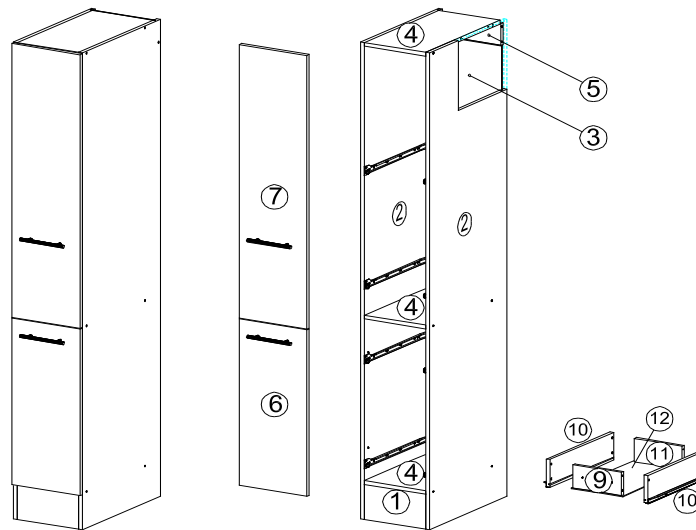

TKAPO/205/4F FIÓKOS KAMRASZEKRÉNY 1 / 4 OLDAL

45min

Ø8

Ø5

<p>KO 01 8*30 40x</p> 	<p>KN 03 7*50 30x</p> 	<p>PL 12 14x</p> 
<p>VG 03 4x</p> 	<p>EU 01 6*11 24x</p> 	<p>DR 27 3,5*16 30x</p> 
<p>SP 01 2x</p> 	<p>KV 01 1,5*20 40x</p> 	<p>PL 01 1x</p> 
<p>KL 01 4mm 1x</p> 	<p>UC 06 4x</p> 	<p>UC 10 (128mm) 2x</p> 
<p>DR 25 4*25 8x</p> 	<p>PL 16 1x</p> 	<p>HK 01 1x</p> 

<p>16*2050*555 2x</p> <p>②</p>	<p>16*268*531 3x</p> <p>④</p> <p>16*268*150 1x</p> <p>①</p> <p>16*210*100 4x</p> <p>⑪</p> <p>16*210*100 4x</p> <p>⑨</p> <p>16*268*93 1x</p> <p>⑤</p> <p>16*450*120 8x</p> <p>⑩</p>	<p>3*223*450 4x</p> <p>⑫</p> <p>3*1898*281 1x</p> <p>③</p>	<p>APO30F-SG1-es csomagban</p> <p>18*1177*297 1x</p> <p>⑦</p> <p>APO30F-SG1-es csomagban</p> <p>18*716*297 1x</p> <p>⑥</p>
------------------------------------	--	--	--

**A lábazat védelme érdekében
a lábazat köré
húzzon egy szilikon csíkot.**

TKAPO/205/4F FIÓKOS KAMRASZEKRÉNY 2 / 4 OLDAL

Schublade Tip.01

1.

2.

3.

4.

TKAPO/205/4F FIÓKOS KAMRASZEKRÉNY 3 / 4 OLDAL

1.B

Schublade Tip.02

Aufbau Illustration.

a,

b,

c,

d,

e,