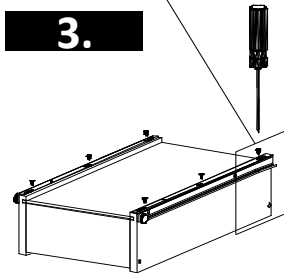

<p>16*2050*555 2x</p> <p>②</p>	<p>16*268*531 3x</p> <p>④</p> <p>16*268*150 1x</p> <p>①</p> <p>16*210*100 4x</p> <p>⑪</p> <p>16*210*100 4x</p> <p>⑨</p> <p>16*268*93 1x</p> <p>⑤</p> <p>16*450*120 8x</p> <p>⑩</p>	<p>3*223*450 4x</p> <p>⑫</p> <p>3*1898*281 1x</p> <p>③</p>	<p>APO30F-SG1-es csomagban</p> <p>18*1177*297 1x</p> <p>⑦</p> <p>APO30F-SG1-es csomagban</p> <p>18*716*297 1x</p> <p>⑥</p>
------------------------------------	--	--	--

**A lábazat védelme érdekében
a lábazat köré
húzzon egy szilikon csíkot.**

TKAPO/205/4F FIÓKOS KAMRASZEKRÉNY 2 / 4 OLDAL

Schublade Tip.01

1.

2.

3.

4.

TKAPO/205/4F FIÓKOS KAMRASZEKRÉNY 3 / 4 OLDAL

1.B

Schublade Tip.02

Aufbau Illustration.

a,

b,

c,

d,

e,