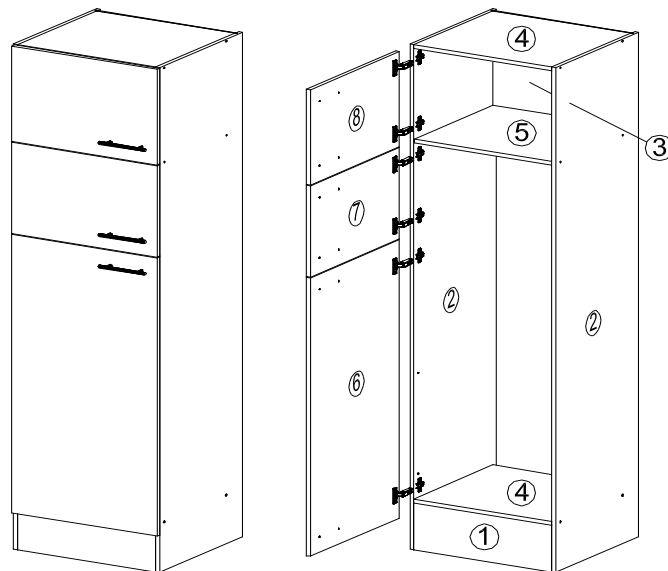

KB60KEY1 HŰTŐS KAMRASZEKRÉNY GKE 144 A+ 1 / 3 OLDAL

30min

Ø8

Ø5

<p>KO 01 8*30 22x</p> 	<p>KN 03 7*50 12x</p> 	<p>PL 12 12x</p> 
<p>PN 01 6x</p> 	<p>PD 01 6x</p> 	<p>DR 27 3,5*16 24x</p> 
<p>SP 01 2x</p> 	<p>KV 01 1,5*20 10x</p> 	<p>PL 01 1x</p> 
<p>KL 01 4mm 1x</p> 	<p>UC 06 6x</p> 	<p>UC 10 (128 mm) 3x</p> 

A lábamat védelme érdekében
a lábamat köré
húzzon egy szilikon csíkot.

KB60KEY1 HŰTŐS KAMRASZEKRÉNY GKE 144 A+ 2 / 3 OLDAL