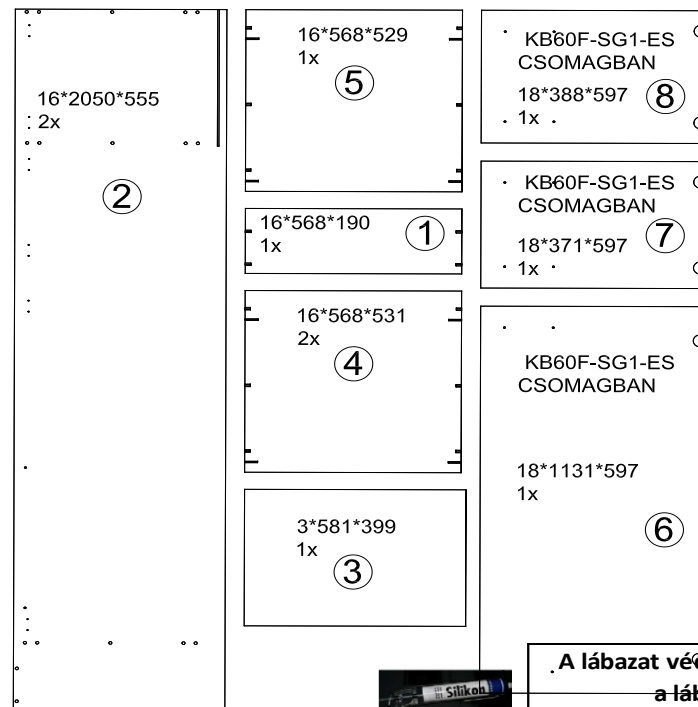

KB60KEY1 HŰTŐS KAMRASZEKRÉNY GKE 144 A+ 1 / 3 OLDAL

30min

Ø8

Ø5

<p>KO 01 8*30 22x</p> 	<p>KN 03 7*50 12x</p> 	<p>PL 12 12x</p> 
<p>PN 01 6x</p> 	<p>PD 01 6x</p> 	<p>DR 27 3,5*16 24x</p> 
<p>SP 01 2x</p> 	<p>KV 01 1,5*20 10x</p> 	<p>PL 01 1x</p> 
<p>KL 01 4mm 1x</p> 	<p>UC 06 6x</p> 	<p>UC 10 (128 mm) 3x</p> 

A lábamat védelme érdekében
a lábamat köré
húzzon egy szilikon csíkot.

KB60KEY1 HŰTŐS KAMRASZEKRÉNY GKE 144 A+ 2 / 3 OLDAL