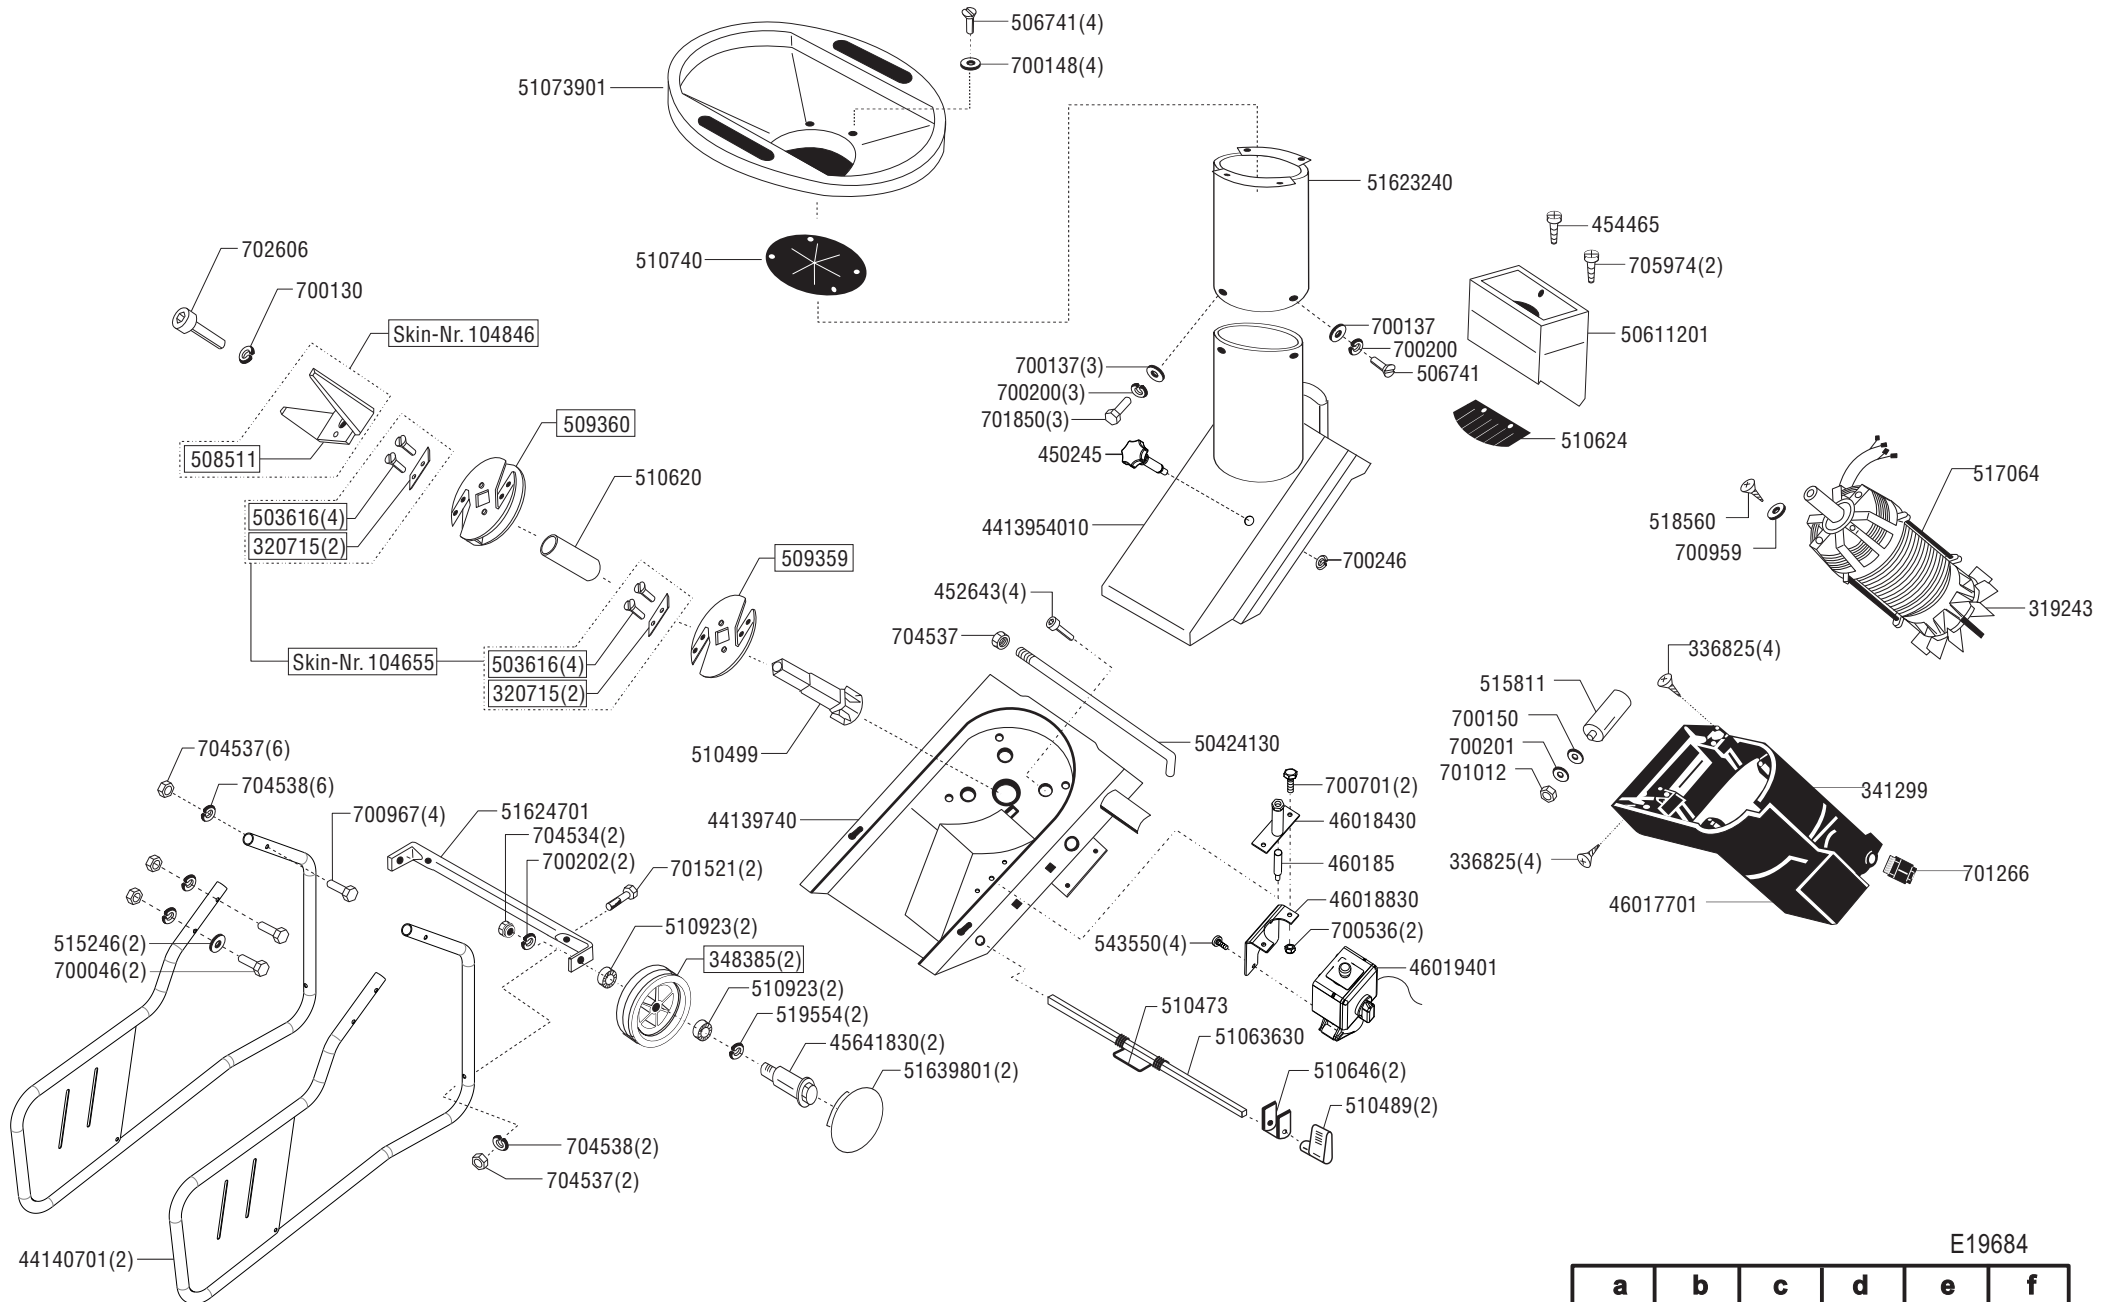

TCS Duotec 2500

Art. Nr. 119954

solo
by **AL-KO**

E19684

a	b	c	d	e	f
06/19					