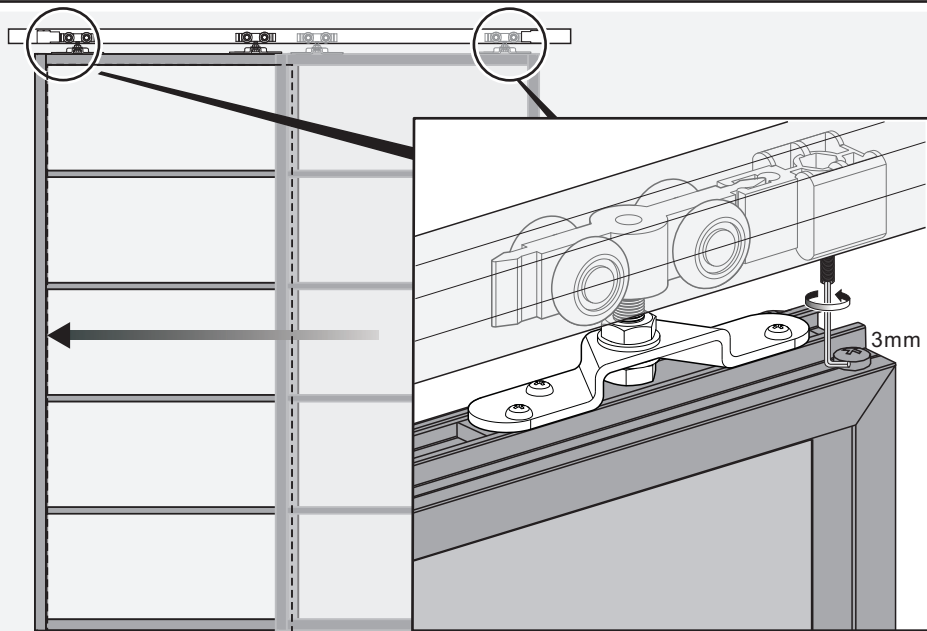

ÖSSZESZERELÉSI ÚTMUTATÓ ÜVEG TOLÓAJTÓ SAVMART ASB-004 ÜVEG FEKETE KERETTEL TERMÉKHEZ
 INSTRUȚIUNI DE ASAMBLARE UȘĂ GLISANTĂ DIN STICLA SABLATA ASB-004 STICLA CADRU NEGRU

6

7

8

9