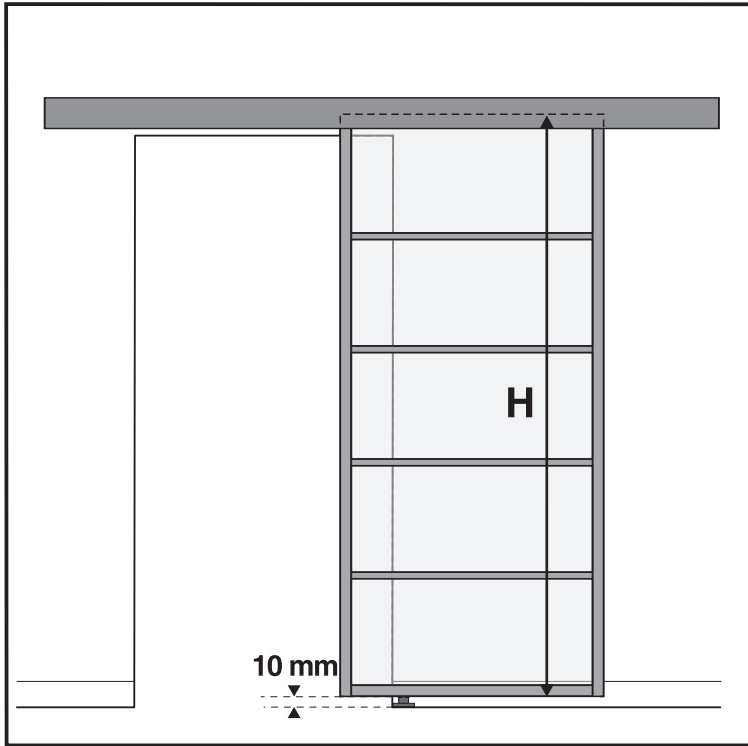

ÖSSZESZERELÉSI ÚTMUTATÓ ÜVEG TOLÓAJTÓ SAVMART ASB-004 ÜVEG FEKETE KERETTEL TERMÉKHEZ
 INSTRUȚIUNI DE ASAMBLARE UȘĂ GLISANTĂ DIN STICLA SABLATA ASB-004 STICLA CADRU NEGRU

6

7

8

9