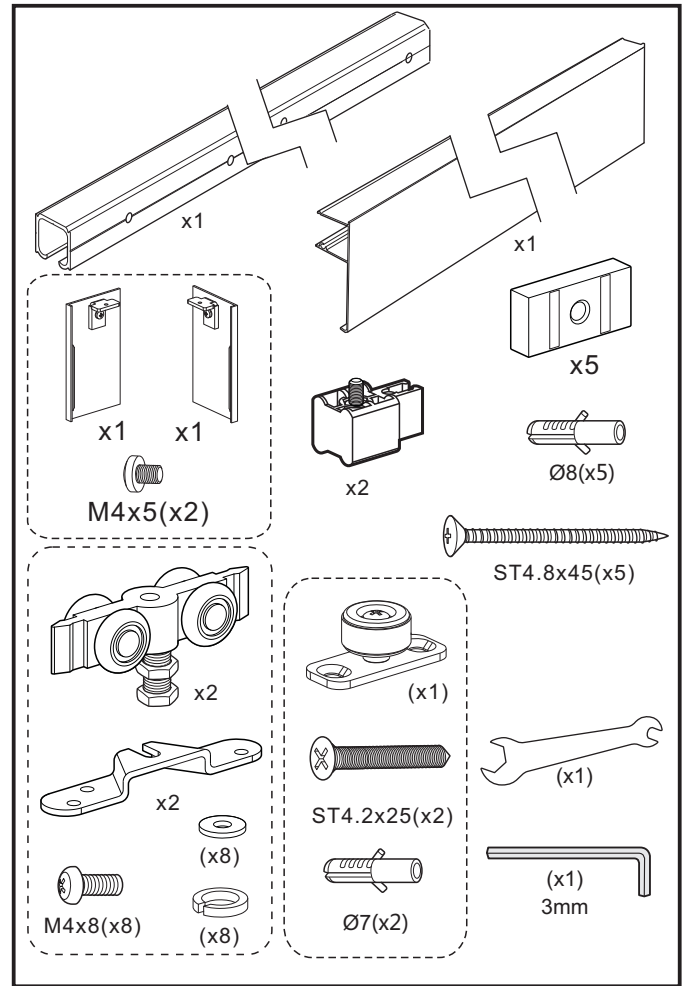

ÖSSZESZERELÉSI ÚTMUTATÓ ÜVEG TOLÓAJTÓ SAVMART ASB-004 ÜVEG FEKETE KERETTEL TERMÉKHEZ
 INSTRUȚIUNI DE ASAMBLARE UȘĂ GLISANTĂ DIN STICLA SABLATA ASB-004 STICLA CADRU NEGRU

6

7

8

9