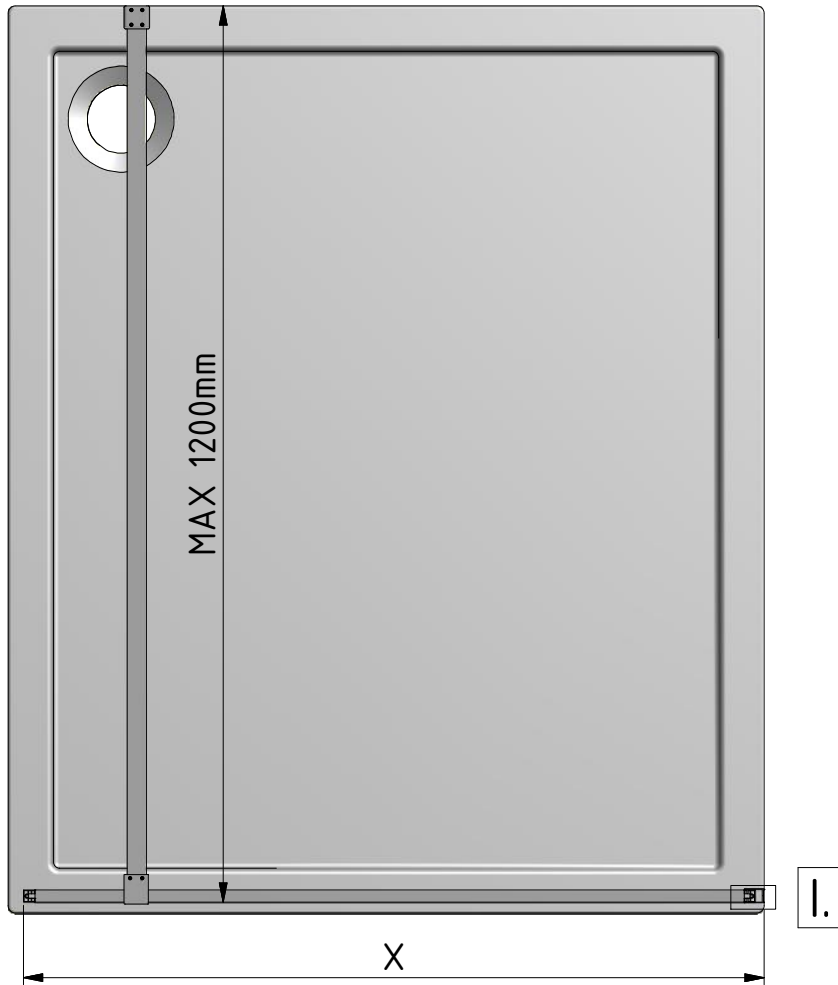

Sanitary Systems

Philly Loft Horizon

Roth

Montageanleitung
Assembling Instruction
Montážní návod

Shower for life

	X (MIN-MAX)
800	780-790
900	880-890
1000	980-990
1200	1180-1190
1400	1380-1390

1. 1x

2. 1x
ND01-3654

3. 6x (M0511)
Ø6

4. 4x (M0811)
Ø3,9x38

10. 2x (M0800)
Ø3,5x45

5. 1x (ND01-3650)
Ø 3,5x20

8. 1x
ND01-3653

6. 1x
M0752

7. 1x
ND01-3651

9. 1x
ND01-3655