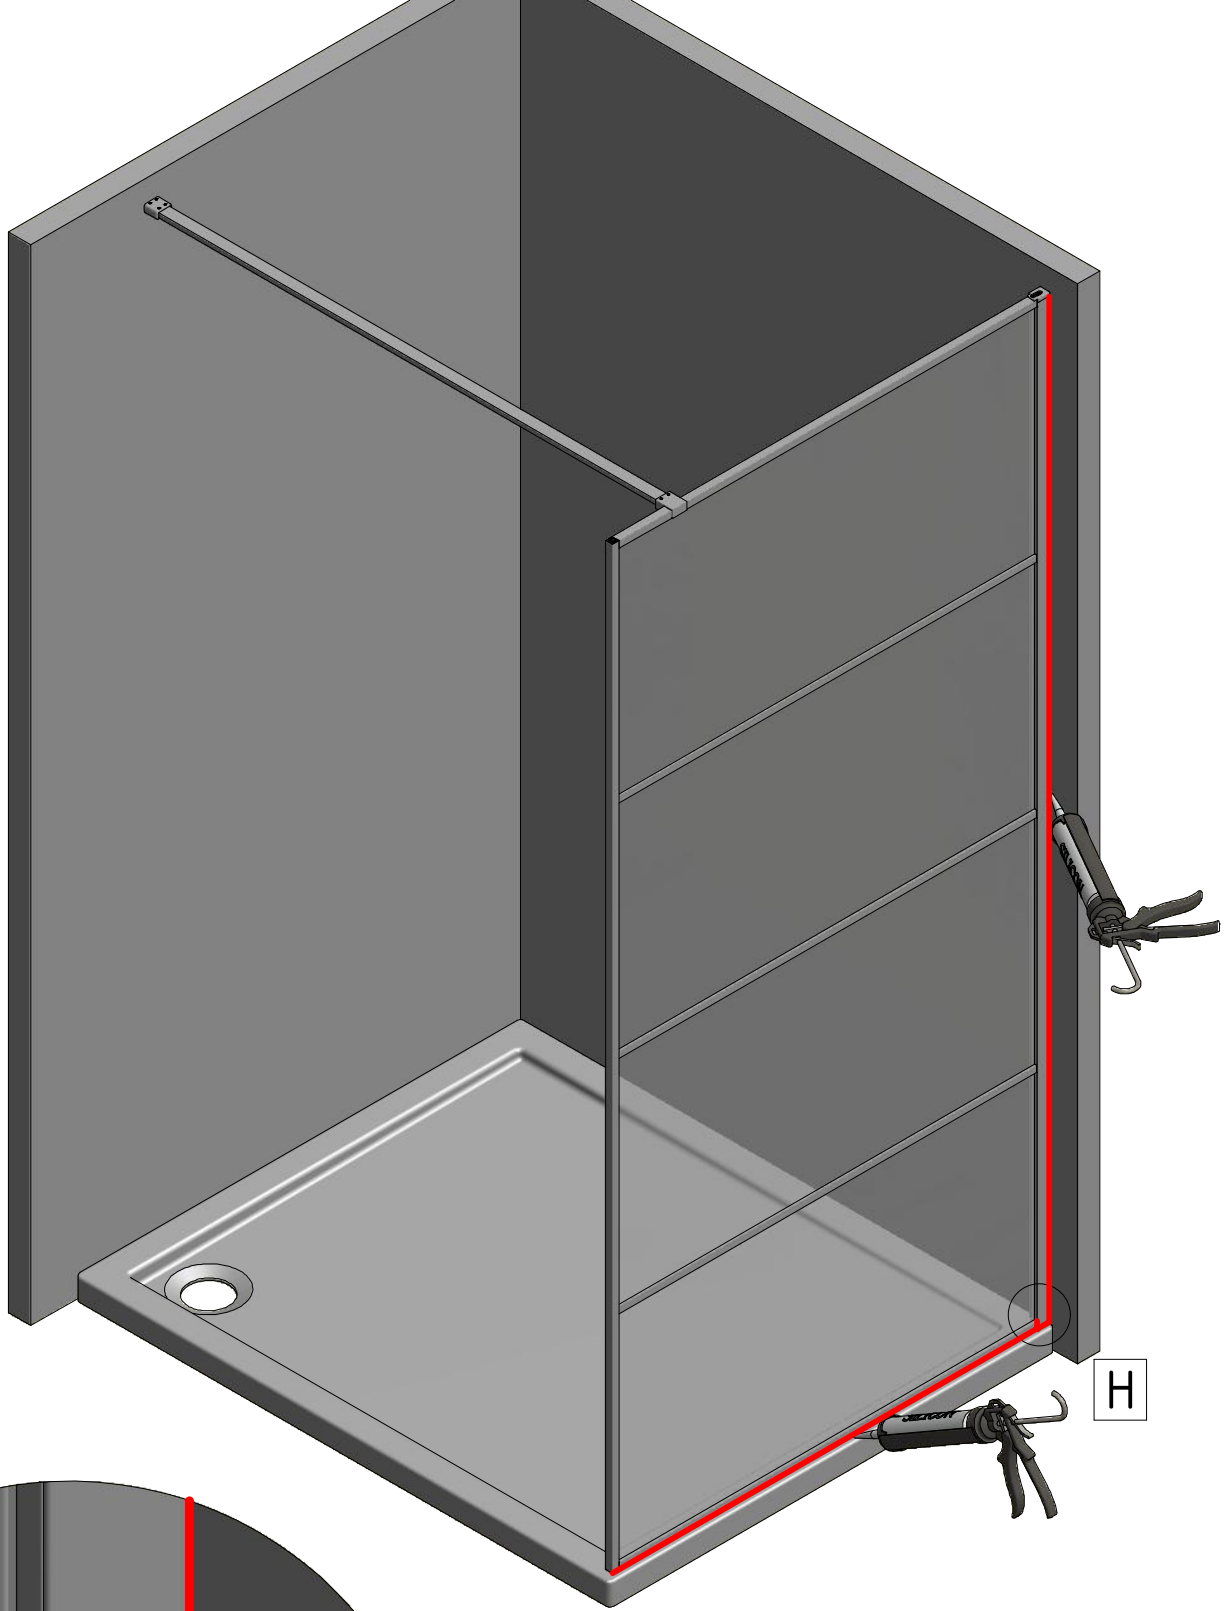

SILICONE

SILICONE