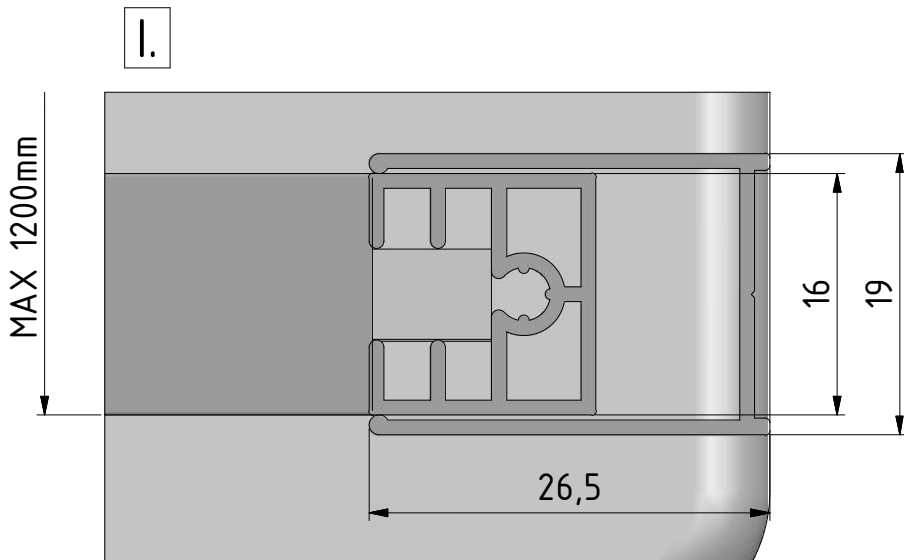

Sanitary Systems

Philly Loft Horizon

Roth

Montageanleitung
Assembling Instruction
Montážní návod

Shower for life

	X (MIN-MAX)
800	780-790
900	880-890
1000	980-990
1200	1180-1190
1400	1380-1390

1. 1x

2. 1x
ND01-3654

3. 6x (M0511)
Ø6

4. 4x (M0811)
Ø3,9x38

10. 2x (M0800)
Ø3,5x45

5. 1x (ND01-3650)
Ø 3,5x20

8. 1x
ND01-3653

6. 1x
M0752

7. 1x
ND01-3651

9. 1x
ND01-3655