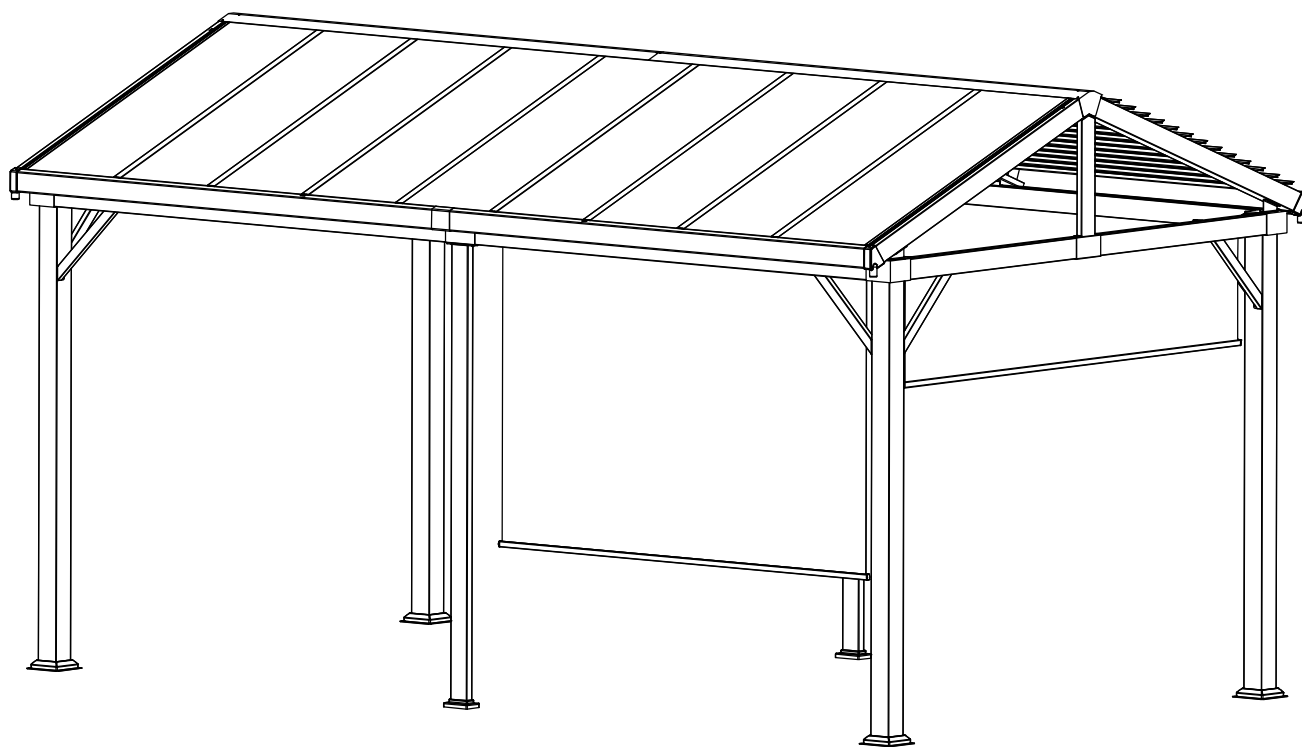

# GFA30785Z

REF	PCE	PIECE	QTY	DIM
	A		4	
	B		2	
	C		1	
	AA	 M6*15	4	
	BB		1	

**STEP 01**