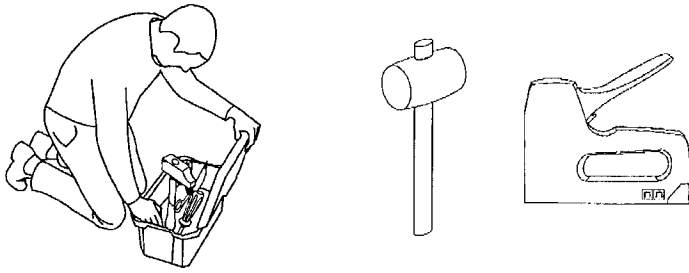

x1

00:20

www.forest-style.com