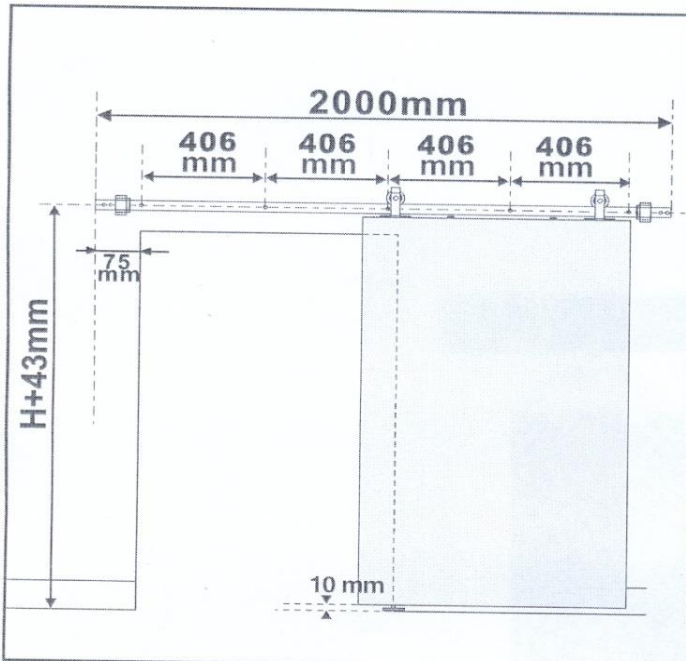

ÖSSZESZERELÉSI ÚTMUTATÓ ÜVEG TOLÓAJTÓ SAVMART TSD-01 ÉS TSD-03 TERMÉKEKHEZ
 INSTRUCTIUNI DE ASAMBLARE UȘĂ GLISANTĂ DIN STICLA SABLATA TSD-01 SI TSD-03
 ASSEMBLING INSTRUCTION FOR TEMPERED GLASS DOOR FROSTED TSD-01 AND TSD-03

5

7

10

11