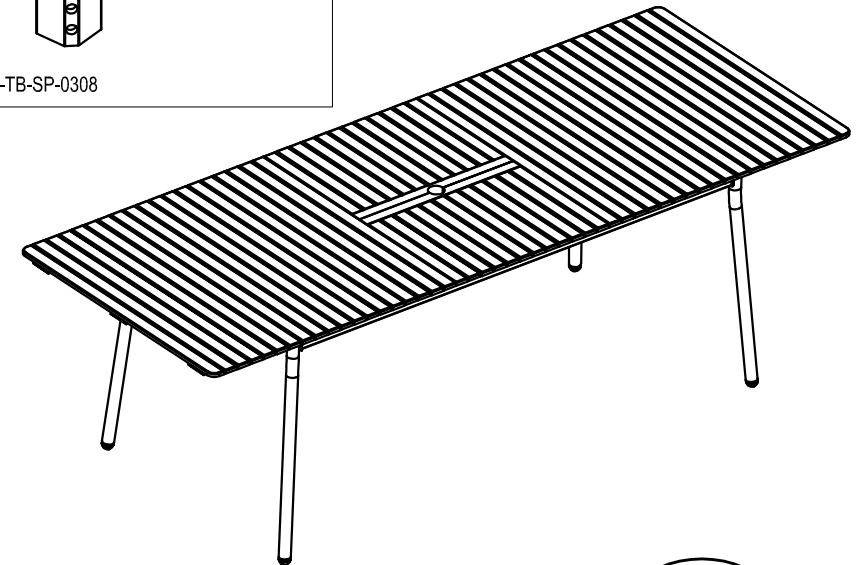

MADE FOR:
Bauhaus Szakáruházak
Kereskedelmi Bt.,
Pallag utca 9,
2120 Dunakeszi,
Hungary