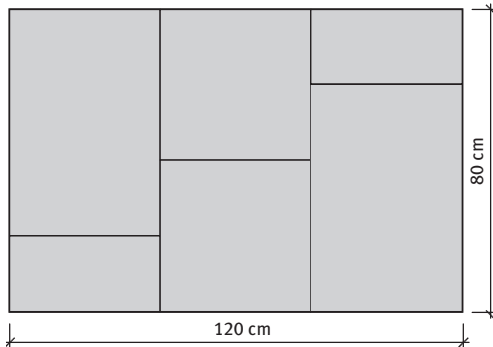

**CITYTOP® Grande Kombi**

**Citytop Grande Kombi térkő 6 cm, vegyes méretek**

**Kombi ütem (1 sor):**

- 20x40x6 cm 2 db
- 40x40x6 cm 2 db
- 60x40x6 cm 2 db

Méret	Igény	Nettó súly
20x40; 40x40; 60x40 cm	Vegyes méretek	132 kg/sor