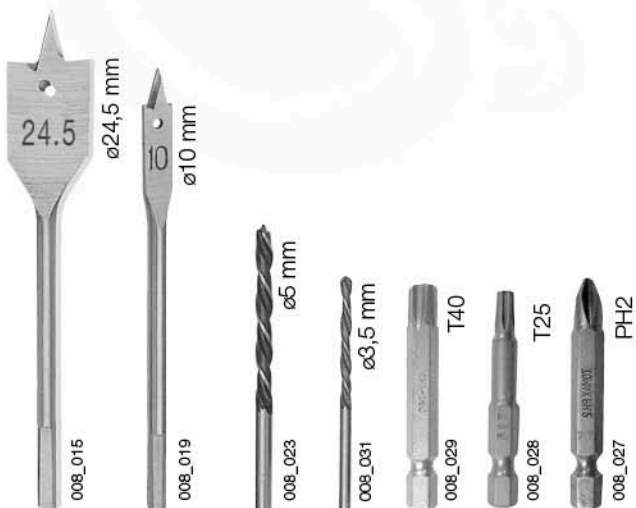

Tools

104_107