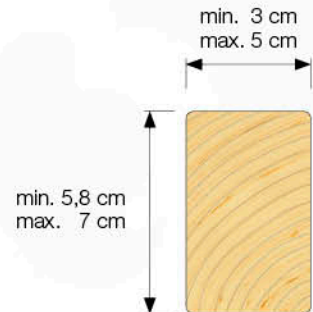

Timber Jungle Tower

601_200

4x

2x

6x

2x

1x

13x

14x

15x

8x

8x

10x