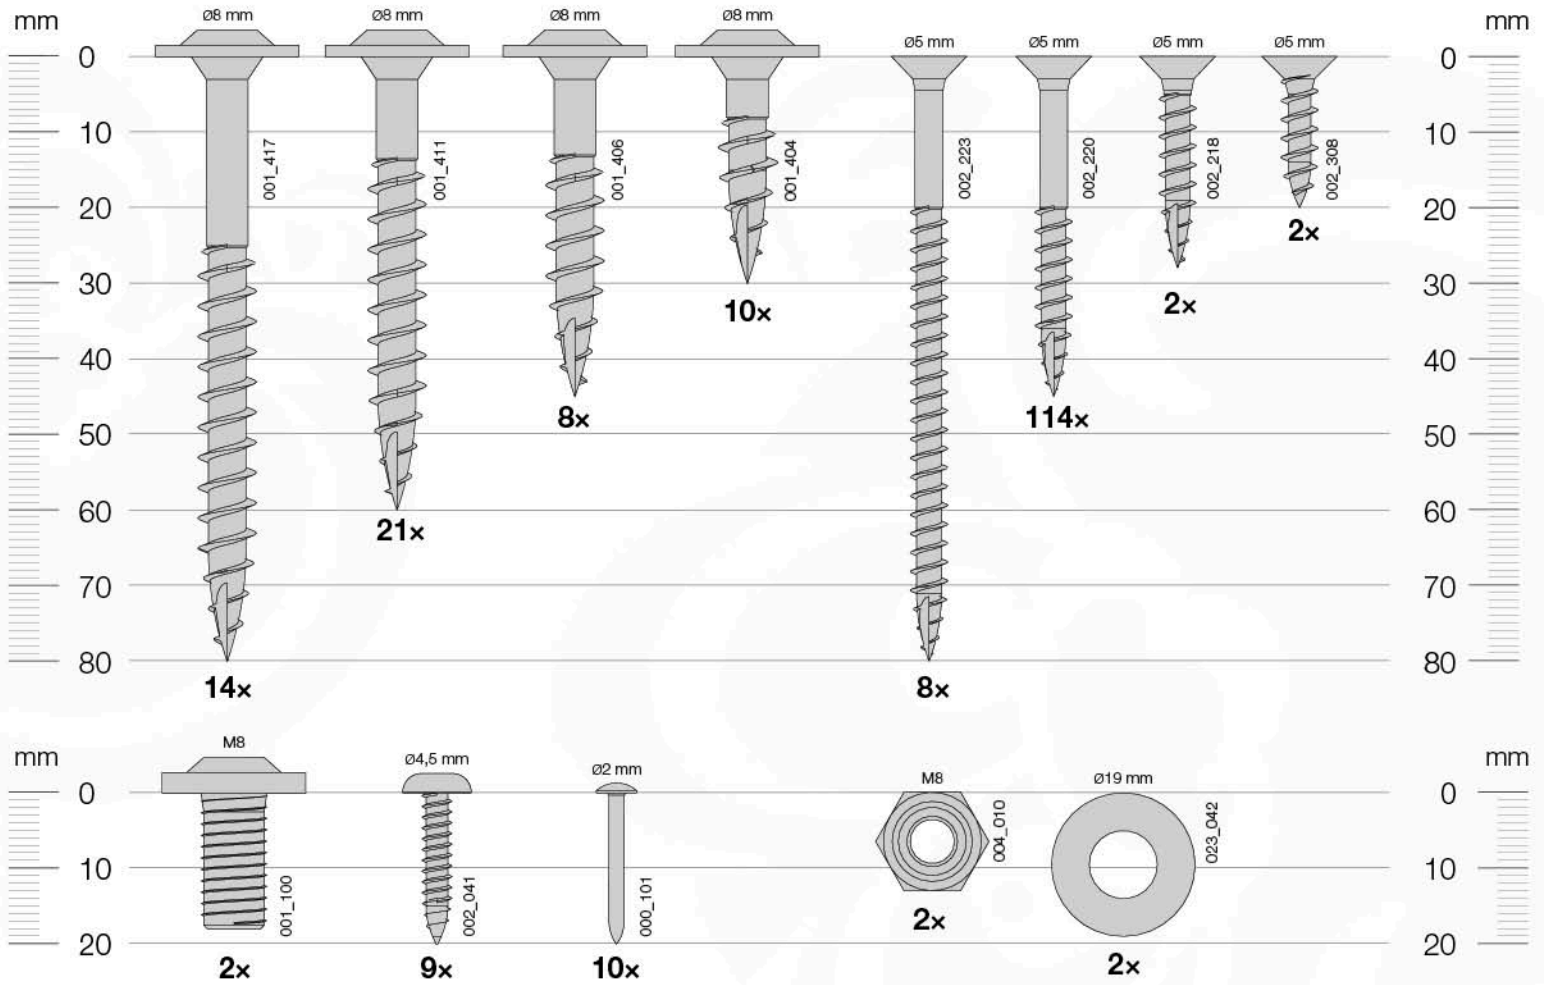

Hardware Jungle Tower

100_050