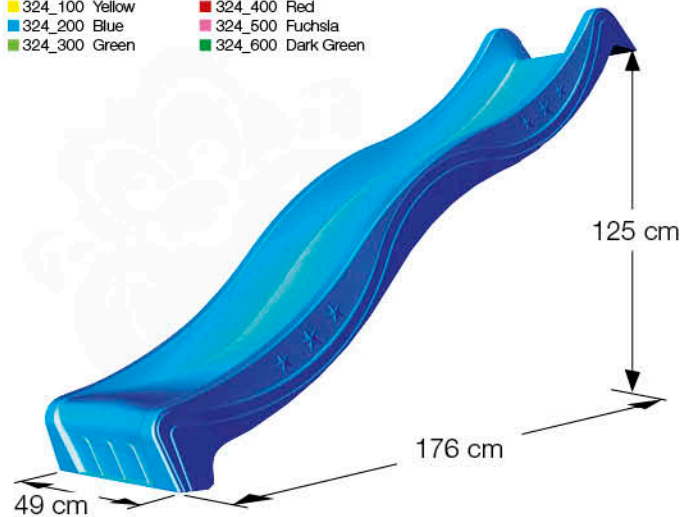

Wavy Star Slide XL

- 324_100 Yellow
- 324_200 Blue
- 324_300 Green
- 324_400 Red
- 324_500 Fuchsla
- 324_600 Dark Green