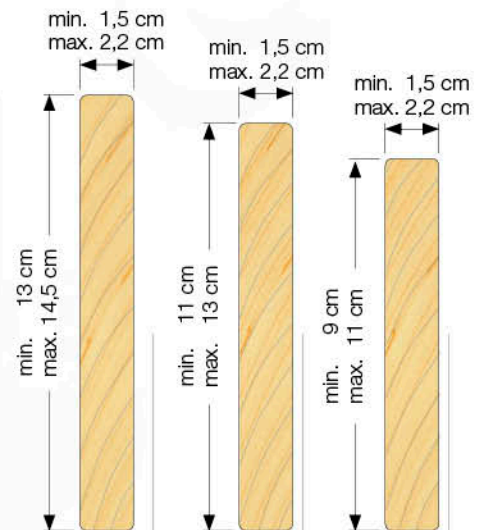

# Timber Jungle Tower

601\_200

4x

2x

6x

2x

1x

13x