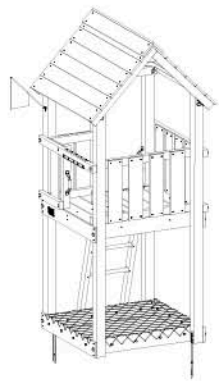

Part 2

Assembly

Instructions

Jungle Club

801_110

Jungle Gym®
BACKYARD PLAYGROUNDS

EN. Warnings. Only for domestic use. Maximum number of users is 5. **DE.** Achtung. Nur für den Hausgebrauch. Maximale Benutzerzahl: 5. **FR.** Attention. Réserve à un usage privé. Le nombre maximal d'utilisateurs est de 5. **NL.** Waarschuwingen. Uitsluitend voor huishoudelijk gebruik. Het maximale aantal gebruikers is 5. **BG.** Внимание. За употреба само в домашни условия. Максималният брой потребители е 5. **CS.** Varování. Jen pro domácí použití. Maximální počet uživatelů je 5. **DA.** Advarsler. Kun til privat brug. Maksimum antal brugere er 5. **EL.** Προειδοποιήσεις. Μόνο για οικιακή χρήση. Μέγιστος αριθμός χρηστών 5. **ES.** Advertencias. Sólo para uso doméstico. Número máximo de usuarios: 5. **ET.** Hoiatused. Ainult koduseks kasutamiseks. Maksimaalne kasutajate arv on 5. **FI.** Varoitukset. Ainoastaan kotikäyttöön. Käyttäjää yhteensä enintään 5. **HR.** Upozorenja. Samo za kućansku uporabu. Maksimalan broj korisnika je 5. **HU.** Figyelmeztetések. Csak otthoni használatra! A használók max. száma: 5. **IS.** Varnaðarorð. Eingöngu fyrir einkanothun í heimahúsum og á einkalöðum. Hámarksfjöldi notenda er 5. **IT.** Avvertenze. Solo per uso domestico. Massimo numero di utenti è 5. **LT.** Įspėjimai. Tik buitiniam naudojimui. Maksimalus naudotojų skaičius 5. **LV.** Brīdinājumi. Izmantot tikai mājās. Maksimālais lietotāju skaits ir 5. **NO.** Advarsler. Kun for privat bruk. Maksimalt antall brukere er 5. **PL.** Ostrzeżenia. Wyłącznie do użytku domowego. Maksymalna liczba użytkowników to 5. **PT.** Avisos. Apenas para uso doméstico. O número máximo de utilizadores é 5. **RO.** Avertismente. Numai pentru uz domestic. Numărul maxim de utilizatori este 5. **RU.** Предостережения. Только для домашнего использования. Максимальное количество пользователей - 5. **SK.** Upozornenia. Iba na domáce použitie. Maximálne množstvo osôb je 5. **SL.** Opozorila. Samo za domačo uporabo. Maksimalno število uporabnikov je 5. **SR.** Upozorenja. Samo za kućnu upotrebu. Maksimalan broj korisnika je 5. **SV.** Varningar. Endast för hemmabruk. Det maximala antalet användare är 5. **TR.** Uyarılar. Sadece ev kullanımı için. Maksimum kullanıcı sayısı 5.