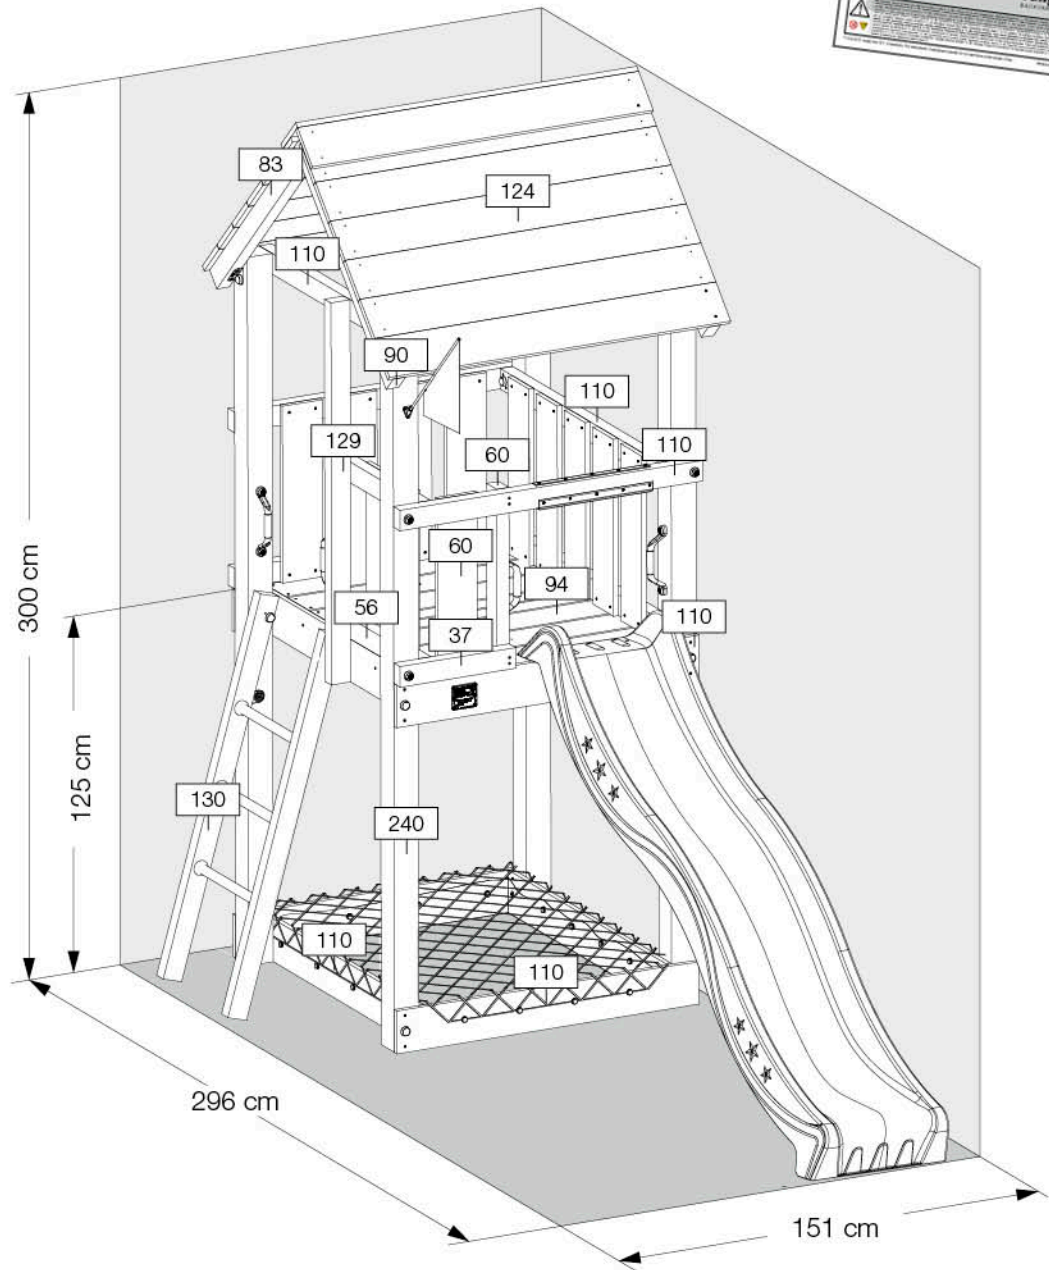

Part 2

Assembly

Instructions

Jungle Club

801_110

Jungle Gym®
BACKYARD PLAYGROUNDS

EN. Warnings. Only for domestic use. Maximum number of users is 5. **DE.** Achtung. Nur für den Hausgebrauch. Maximale Benutzerzahl: 5. **FR.** Attention. Réserve à un usage privé. Le nombre maximal d'utilisateurs est de 5. **NL.** Waarschuwingen. Uitsluitend voor huishoudelijk gebruik. Het maximale aantal gebruikers is 5. **BG.** Внимание. За употреба само в домашни условия. Максималният брой потребители е 5. **CS.** Varování. Jen pro domácí použití. Maximální počet uživatelů je 5. **DA.** Advarsler. Kun til privat brug. Maksimum antal brugere er 5. **EL.** Προειδοποιήσεις. Μόνο για οικιακή χρήση. Μέγιστος αριθμός χρηστών 5. **ES.** Advertencias. Sólo para uso doméstico. Número máximo de usuarios: 5. **ET.** Hoiatused. Ainult koduseks kasutamiseks. Maksimaalne kasutajate arv on 5. **FI.** Varoitukset. Ainoastaan kotikäyttöön. Käyttäjää yhteensä enintään 5. **HR.** Upozorenja. Samo za kućansku uporabu. Maksimalan broj korisnika je 5. **HU.** Figyelmeztetések. Csak otthoni használatra! A használók max. száma: 5. **IS.** Varnaðarorð. Eingöngu fyrir einkanothun í heimahúsum og á einkalöðum. Hámarksfjöldi notenda er 5. **IT.** Avvertenze. Solo per uso domestico. Massimo numero di utenti è 5. **LT.** Įspėjimai. Tik buitiniam naudojimui. Maksimalus naudotojų skaičius 5. **LV.** Brīdinājumi. Izmantot tikai mājās. Maksimālais lietotāju skaits ir 5. **NO.** Advarsler. Kun for privat bruk. Maksimalt antall brukere er 5. **PL.** Ostrzeżenia. Wyłącznie do użytku domowego. Maksymalna liczba użytkowników to 5. **PT.** Avisos. Apenas para uso doméstico. O número máximo de utilizadores é 5. **RO.** Avertismente. Numai pentru uz domestic. Numărul maxim de utilizatori este 5. **RU.** Предостережения. Только для домашнего использования. Максимальное количество пользователей - 5. **SK.** Upozornenia. Iba na domáce použitie. Maximálne množstvo osôb je 5. **SL.** Opozorila. Samo za domačo uporabo. Maksimalno število uporabnikov je 5. **SR.** Upozorenja. Samo za kućnu upotrebu. Maksimalan broj korisnika je 5. **SV.** Varningar. Endast för hemmabruk. Det maximala antalet användare är 5. **TR.** Uyarılar. Sadece ev kullanımı için. Maksimum kullanıcı sayısı 5.