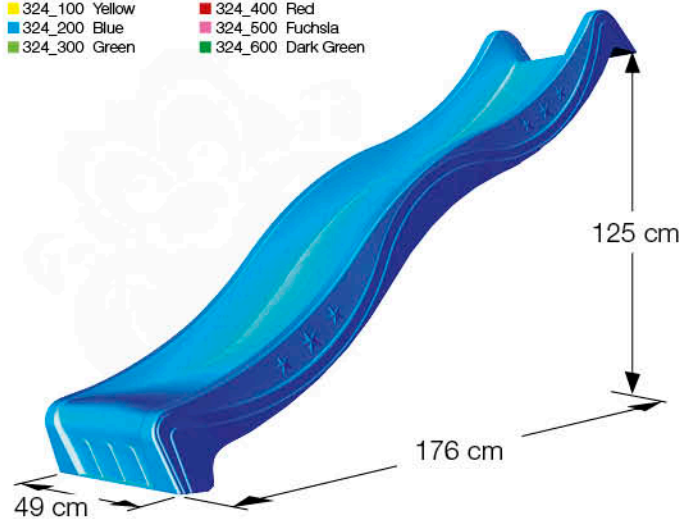

Content Kit Jungle Club

401_110

| | | | | |
|---|--|--|--|--|
| <p>1x 141_040</p> <p>040_805 General Safety</p> <p>040_040 Assembly</p> <p>053_001</p> | <p>1x 022_913</p> | <p>4x 022_320</p> | <p>1x 021_301</p> <p>120 x 130 cm</p> | <p>1x 021_201</p> <p>120 x 130 cm</p> |
| <p>1x 022_392</p> | <p>1x 123_200</p> | <p>1x 120_024</p> | <p>6x 022_836</p> | <p>3x 006_03x</p> |
| <p>1x 025_101</p> | <p>2x 008_043</p> | <p>1x 021_107</p> | <p>4x 005_050</p> | <p>1x 022_910</p> |
| <p>1x 120_440</p> <p>8x 022_845</p> | <p>1x 120_246</p> <p>30x 120_005</p> | <p>1x 120_808</p> <p>32x 022_836</p> | <p>1x 104_107</p> | <p>1x 100_040</p> |
| <p>1x 005_514</p> | <p>2x 005_513</p> | <p>4x 005_510</p> | | |

Hardware Jungle Club

100_040

Tools

104_107

Wavy Star Slide XL

- 324_100 Yellow
- 324_200 Blue
- 324_300 Green
- 324_400 Red
- 324_500 Fuchsia
- 324_600 Dark Green

Timber Jungle Club

601_110

p.17

2x

1x

min. 123 cm
max. 124 cm

124

15x

18x

21x