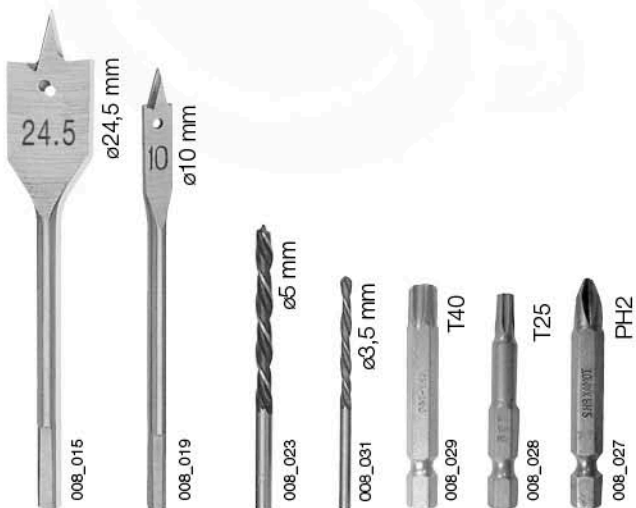

Tools

104_107