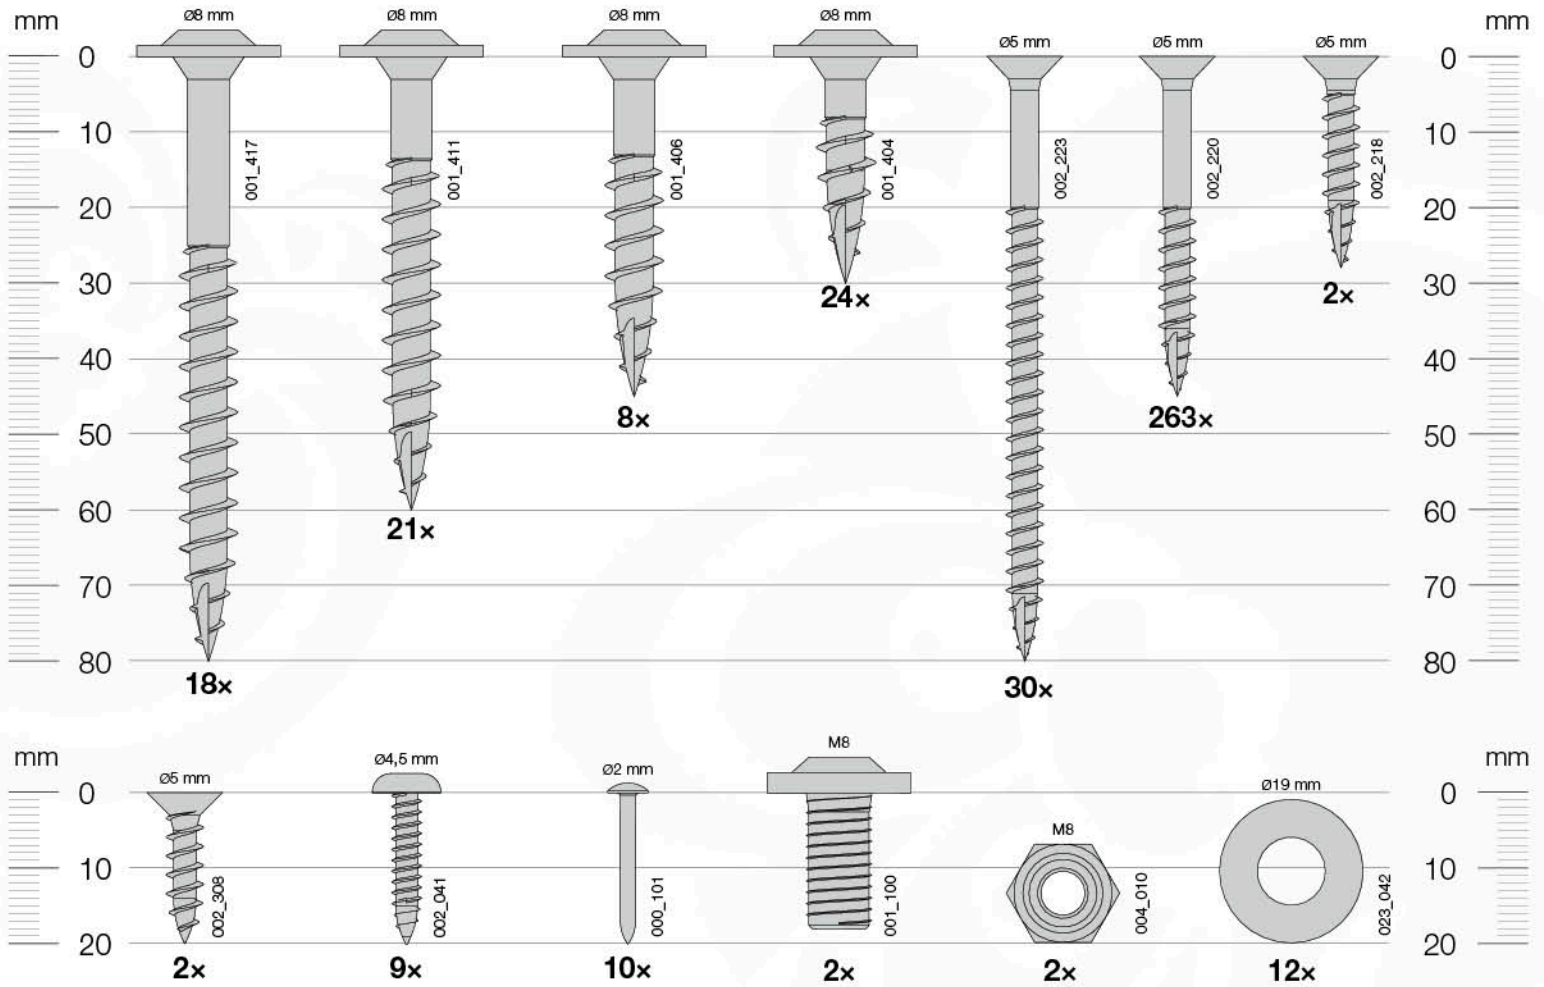

Hardware Jungle Club

100_040