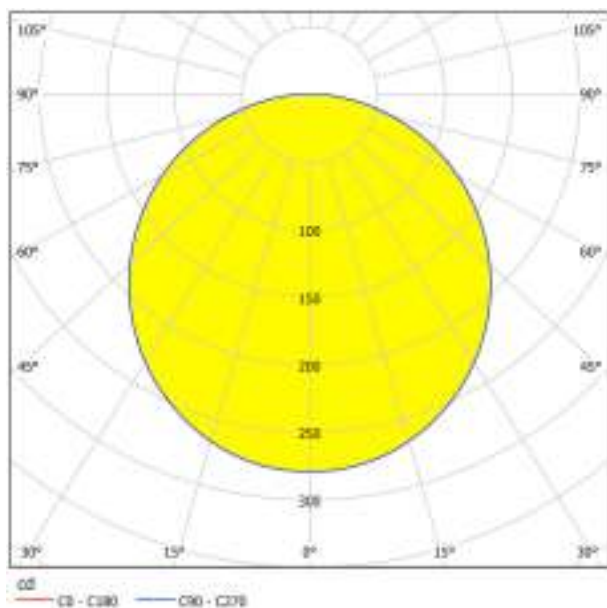

96065

PANDELLA 1

Technikai adatok

IP védetség	IP44
Érintésvédelmi osztály	2
Hálózati feszültség	220-240V,50/60Hz
Üzemi feszültség	220-240V,50/60Hz
Dimmelhető	No
max. teljesítmény Wattban (1)	11W

Illuminant 1

Névleges élettartam (óra)	25000
Kapcsolási ciklus	15000
Lámpa mért teljesítménye (0,1 W-os pontossággal)	11
Fényszíntolerancia (LED, SDCM)	<6

Műszaki változtatások jogát fenntartjuk

2/2