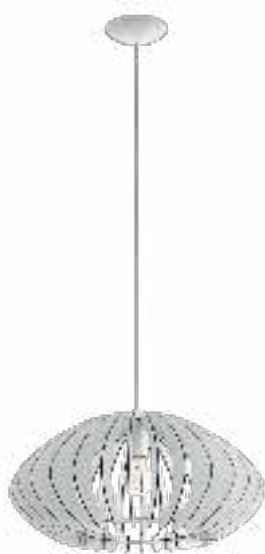

95254

COSSANO 2

Általános információk

Anyag	95254
Típus	függeszték
Termékszegmens	Beltéri lámpa
Téma	Lamellás lámpa

Méretek

Termék magassága (mm)	1500
Termék átmérője (mm)	500
Nettó súly	1,48 Kilogramm

Material & Colour

Burkolat anyaga	acél
Burkolat színe	fehér
Búra/ernyő anyaga	fa
Búra/ernyő színe	fehér

Functionality

Kapcsoló típusa	kapcsoló nélkül
Elem	Nem

95254

COSSANO 2

Technikai adatok

IP védettség	IP20
Érintésvédelmi osztály	2
Hálózati feszültség	220-240V,50/60Hz
Üzemi feszültség	220-240V,50/60Hz
max. teljesítmény Wattban (1)	1X60W

Illuminant 1

Fényforrás típusa	E27
Fényforrás tartozék-e (1)	Nem tartozék
Foglalat típusa (1),	E27

E27

1X60
W