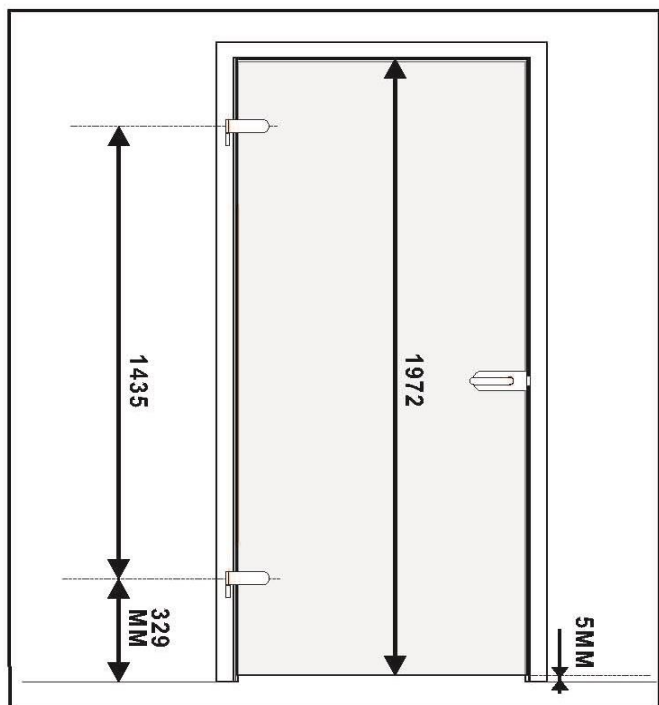

ÖSSZESZERELÉSI ÚTMUTATÓ KILINCSES, SAVMART, CSÍKOZOTT EDZETT ÜVEG AJTÓ TERMÉKHEZ
INSTRUCTIUNI DE ASAMBLARE USA DIN STICLA SECURIZATA MODEL CU DUNGI CU CLANTA
ASSEMBLING INSTRUCTION FOR TEMPERED GLASS DOOR, STRIPED WITH HANDLE