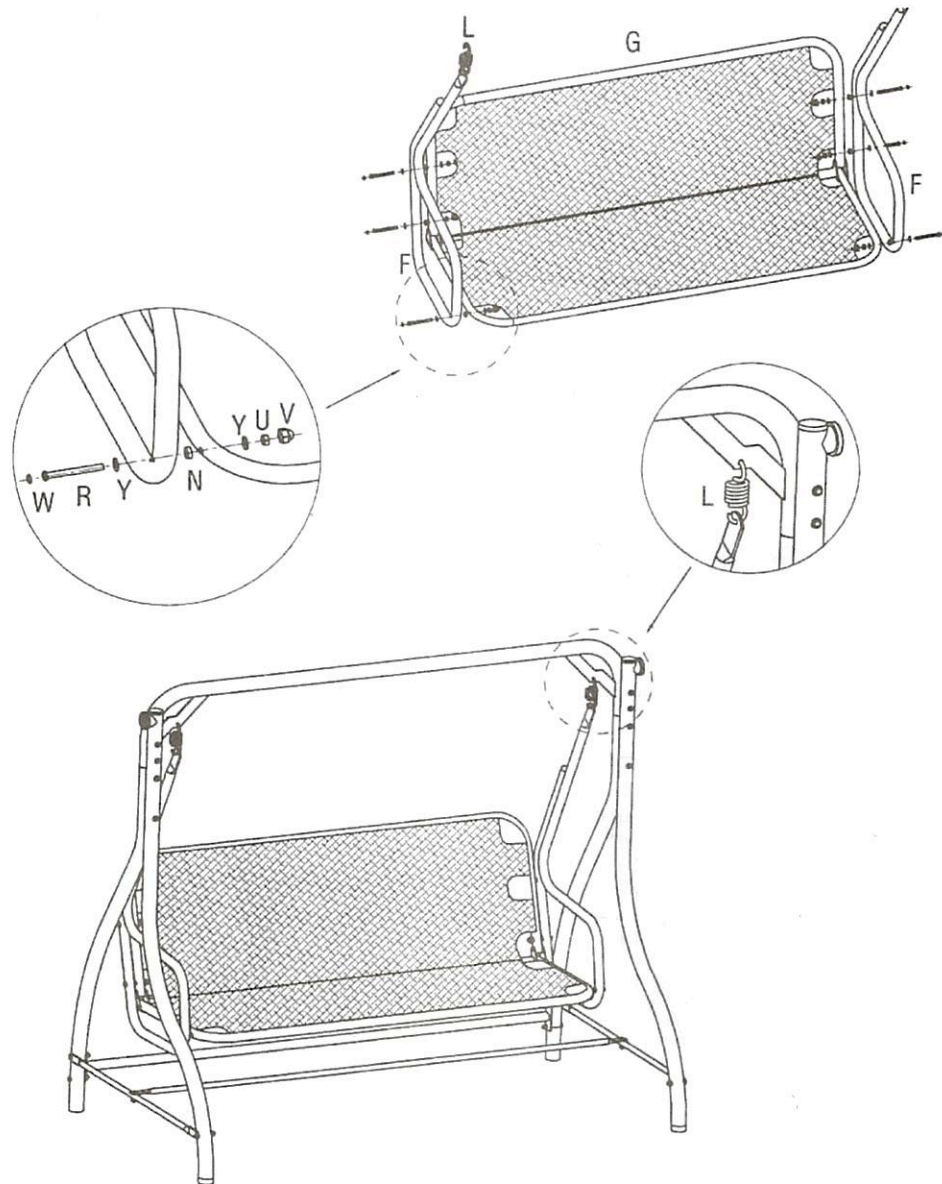

Hollywood-Schaukel

Made for:
BAHAG AG
Gutenberstrasse 21
68167 Mannheim
Germany

- EAN: 4024506335394
- EAN: 4024506302754
- EAN: 4024506302761
- EAN: 4024506335394
- EAN: 4024506335967
- EAN: 4024506504271
- EAN: 4024506525696
- EAN: 4024506539716
- EAN: 4024506539730