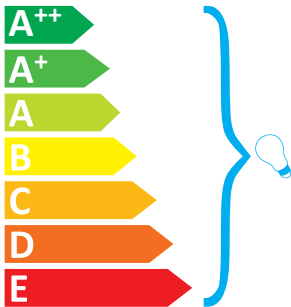

A lámpatest a következő energiasztályú égőkkel tud működni:

A lámpatesttel együtt eladott égő energiasztálya:

A+