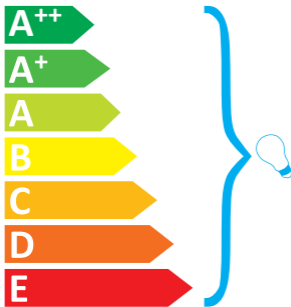

A lámpatest a következő energiasztályú égőkkel tud működni:

A lámpatesttel együtt eladott égő energiasztálya:

A+