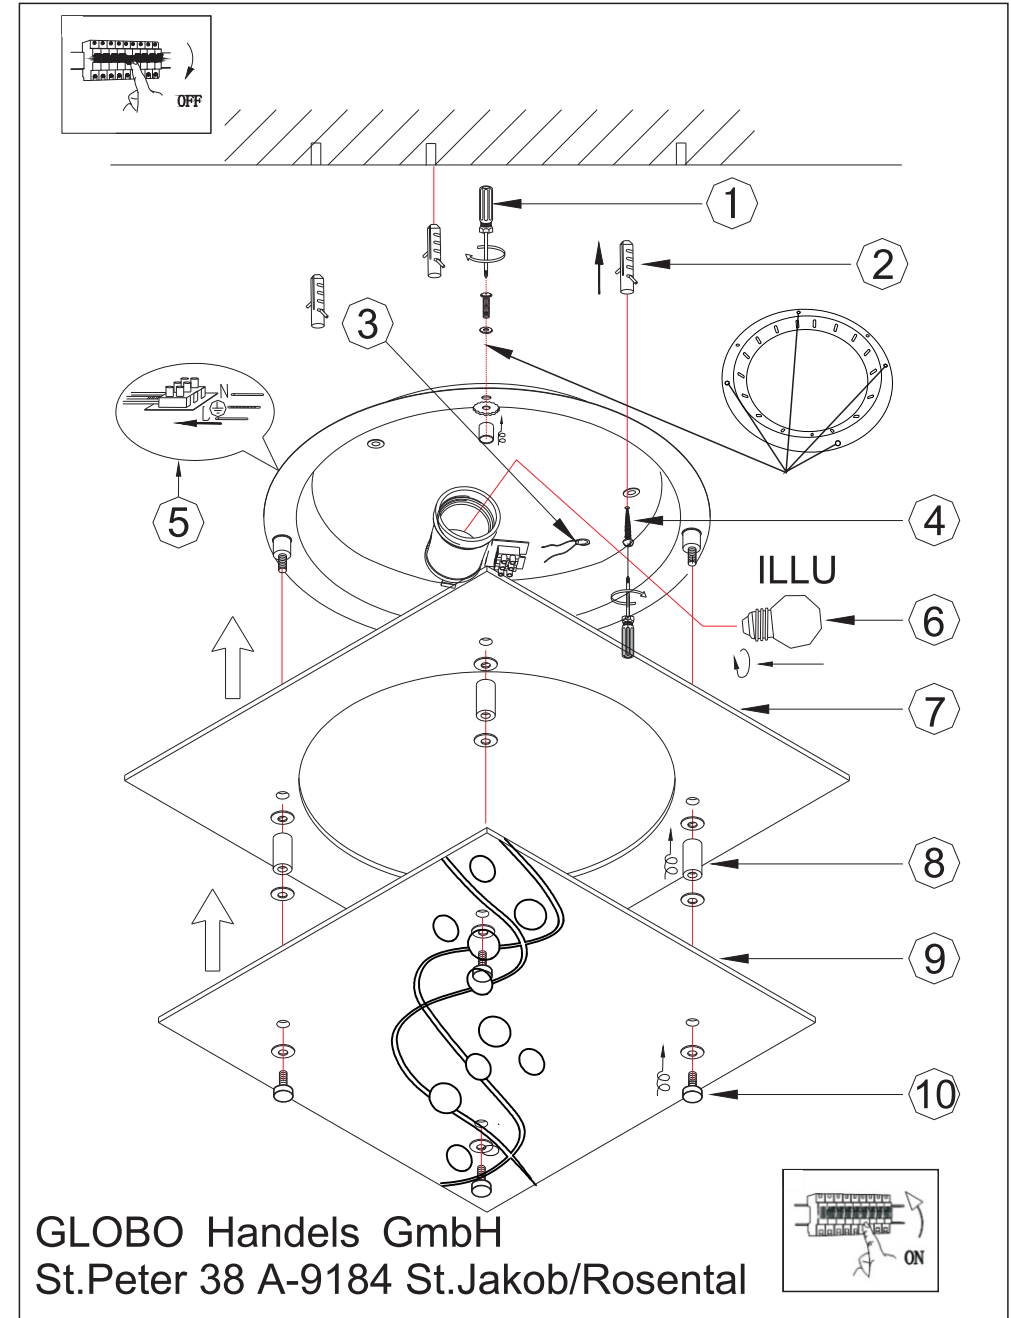

GLOBO Handels GmbH  
St.Peter 38 A-9184 St.Jakob/Rosental

GLOBO Handels GmbH  
St.Peter 38 A-9184 St.Jakob/Rosental