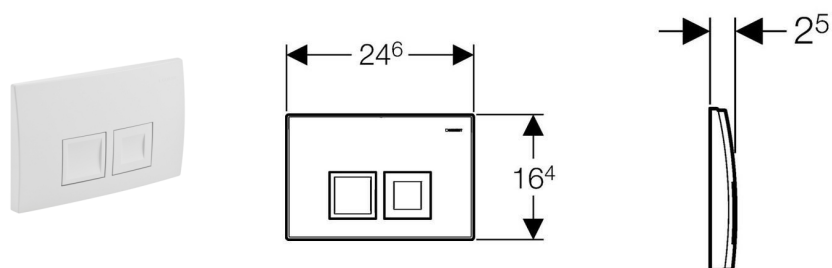

Geberit Delta50 működtető nyomólap

felhasználási terület

- Geberit Delta típusú falsík alatti öblítőtartályhoz
- Előlről történő működtetés
- 2 mennyiségű öblítés
- Nem alkalmas Twinline, Kappa, Omega, Sigma és Unica falsík alatti öblítőtartályokhoz

Műszaki adat

Működtető erő	< 20 N
Alapanyag	Műanyag

Csomag tartalma

- nyomólap-rögzítő keret
- működtető pálcák (nyomólap alatt)
- rögzítő fül
- rögzítőanyag

cikk

Cikkszám	Szín
115.135.11.1	alpin fehér
115.135.21.1	magasfényű króm
115.135.46.1	matt króm