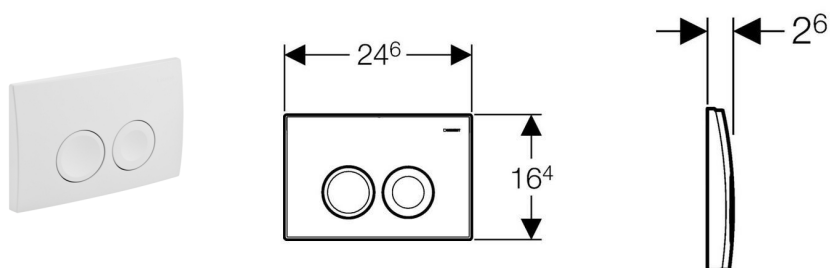

**Geberit Delta21 működtető nyomólap**

---

**felhasználási terület**

- Geberit Delta típusú falsík alatti öblítőtartályhoz
- Előlről történő működtetés
- 2 mennyiségű öblítés
- Nem alkalmas Twinline, Kappa, Omega, Sigma és Unica falsík alatti öblítőtartályokhoz

**Műszaki adat**

Működtető erő	< 20 N
Alapanyag	Műanyag

**Csomag tartalma**

- nyomólap-rögzítő keret
- működtető pálcák (nyomólap alatt)
- rögzítő fül
- rögzítőanyag

**cikk**

Cikkszám	Szín
115.125.11.1	alpin fehér
115.125.21.1	magasfényű króm
115.125.46.1	matt króm