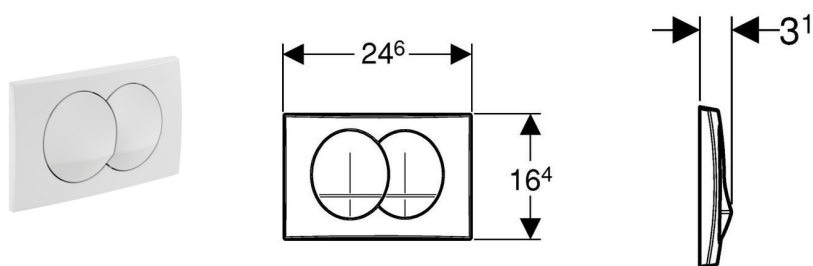

**Geberit Delta20 működtető nyomólap**

---

**felhasználási terület**

- Geberit Delta típusú falsík alatti öblítőtartályhoz
- Előlről történő működtetés
- 2 mennyiségű öblítés
- Nem alkalmas Twinline, Kappa, Omega, Sigma és Unica falsík alatti öblítőtartályokhoz

**Műszaki adat**

Működtető erő	< 20 N
Alapanyag	Műanyag

**Csomag tartalma**

- nyomólap-rögzítő keret
- működtető pálcák (nyomólap alatt)
- rögzítő fül
- rögzítőanyag

**cikk**

Cikkszám	Szín
115.100.11.1	alpin fehér
115.100.21.1	magasfényű króm
115.100.46.1	matt króm