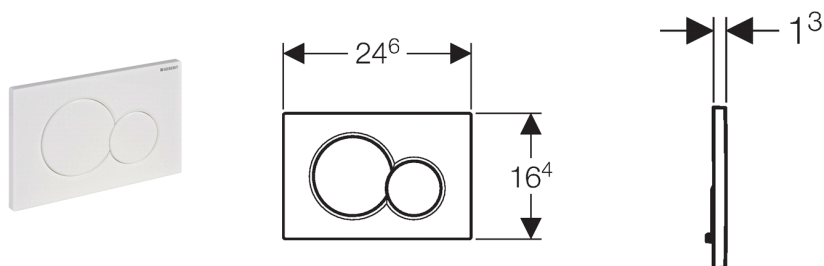

Geberit Sigma01 működtető nyomólap

felhasználási terület

- Geberit Sigma 8 cm-es vagy Sigma 12 cm-es falsík alatti öblítőtartályhoz
- 2 mennyiséges öblítés
- Előlről történő működtetés
- Nem alkalmas Twinline, Delta, Kappa, Omega és Unica falsík alatti öblítőtartályokhoz

Műszaki adat

Működtető erő	< 20 N
Alapanyag	Műanyag

Csomag tartalma

- működtető pálcák (nyomólap alatt)
- távolságtartó rögzítőpálcák
- nyomólap-rögzítő keret

cikk

Cikkszám	Szín
115.770.10.5	bahama bézs
115.770.11.5	alpin fehér
115.770.21.5	magasfényű krómozott
115.770.46.5	matt króm
115.770.CG.5	manhattan
115.770.DK.5	havasi gyopár fehér
115.770.DT.5	galvanizált nemes sárgaréz
115.770.DW.5	mélyfekete RAL 9005
115.770.EP.5	pergamon
115.770.FB.5	égisz
115.770.FR.5	sztár fehér
115.770.GM.5	szatinox
115.770.KA.5	magasfényű / selyemfényű