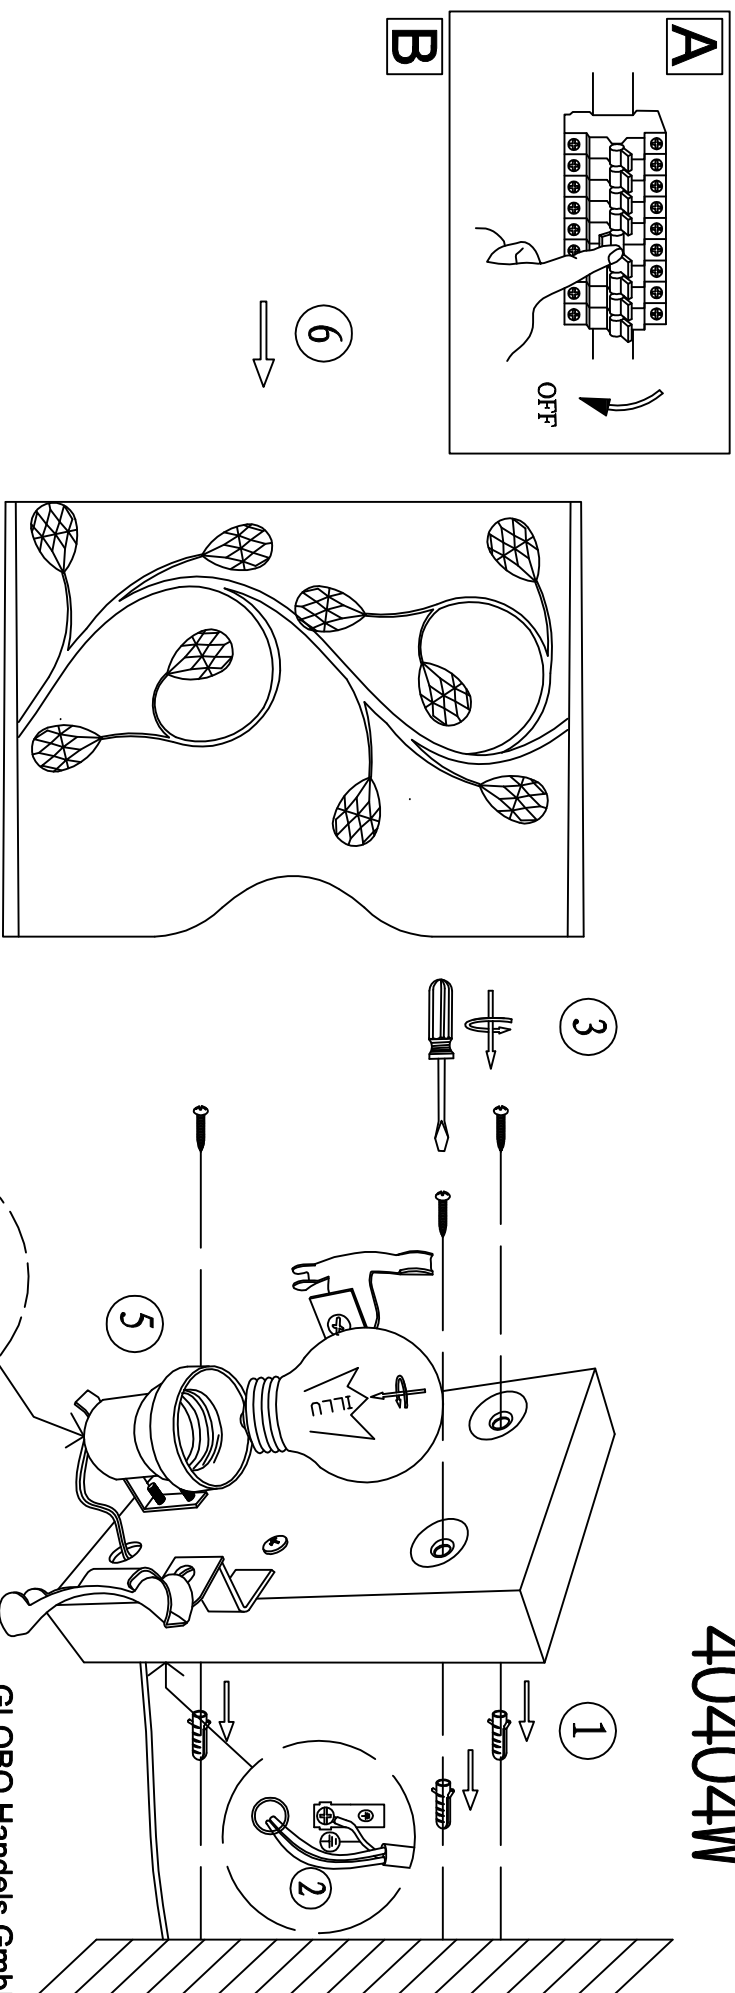

GLOBO

LIGHTING

www.globo-lighting.com

40404W

B

GLOBO Handels GmbH
St. Peter 38
A-9184 St. Jakob / Rosental