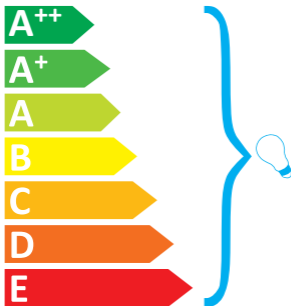

GLOBO
LIGHTING

40404W

A lámpatest a
következő
energiaosztályú
égőkkel tud működni:

874/2012