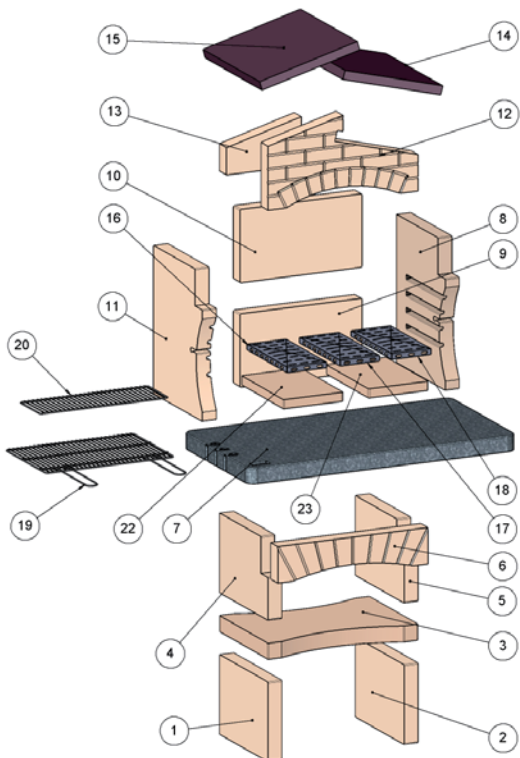

46

42

Természetes színű, granulált márványból készült grillsütő. A szerkezet „ROSA ASIAGO” színű, a fedőelemek és a szerszámartató részekkel ellátott munkalap „IMPERIAL BROWN” színűek. A munkasík CRYSTAL fényezéssel ellátott. Az egyszerű és gyors begyújtás érdekében hőálló lapokkal és alumíniumozott acél EASY FIRE egységgel készül. Négy szinten elhelyezhető krómozott grillráccsal, valamint ételmelegítő ráccsal van ellátva, és elő van készítve a SUNDAY® nyársforgatók használatára. A kiegészítőként elérhető SUNDAY® BETONFAST ragasztóval egyszerűen összeállítható. Faszénrel és fával is fűthető.

Tűzfával működik

Festés nem szükséges

Könnyű begyújtás

Egyszerű és gyors összeszerelés

Felületképzés Fényes CRYSTAL

RÉSZEGYSÉGEK

SZ.	LEÍRÁS	KÓD.
1/2	ALSÓ EMELT SZINT	27570RL
3	EMELT RAKODÓSZINT	27381L
5	FELSŐ JOBB EMELT SZINT	27569RL
4	FELSŐ BAL EMELT SZINT	27571RL
6	FÁTYOL	27384L
7	MUNKALAP	27100155NEP
8	JOBB OLDAL	27090610ROL
9/10	HÁTFAL	27090190RO
11	BAL OLDAL	27090620ROL
12	KIEG. ELSŐ FEDŐ	27280L
13	KIEG. HÁTSÓ FEDŐ	27278L
14/15	BORÍTÁS ELEM	27282L
16/17/18	EASY FIRE	140204A
19	KRÓMOZOTT GRILLRÁCS 60X40	1400938100
20	ÉTELMELEGÍTŐ GRILLRÁCS	140152
22/23	TŰZTÉR	27120060RO