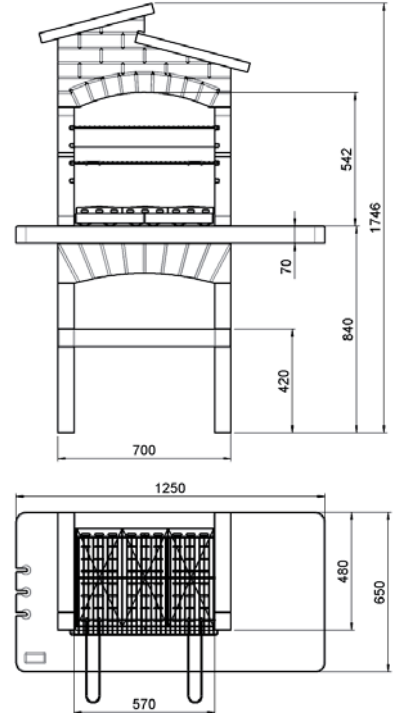

MONASTIR CRYSTAL LX

Sunday
The new way of grilling

5710126

5710126E

cm 60x40
krómozott grillráccsal

kg 515

6/8

82x60 H.145

46

42

Természetes színű, granulált márványból készült grillsütő. A szerkezet „ROSA ASIAGO” színű, a fedőelemek és a szerszámartató részekkel ellátott munkalap „IMPERIAL BROWN” színűek. A munkasík CRYSTAL fényezéssel ellátott. Az egyszerű és gyors begyújtás érdekében hőálló lapokkal és alumíniumozott acél EASY FIRE egységgel készül. Négy szinten elhelyezhető krómozott grillráccsal, valamint ételmelegítő ráccsal van ellátva, és elő van készítve a SUNDAY® nyársforgatók használatára. A kiegészítőként elérhető SUNDAY® BETONFAST ragasztóval egyszerűen összeállítható. Faszénrel és fával is fűthető.

Tűzfával működik

Festés nem szükséges

Könnyű begyújtás

Egyszerű és gyors összeszerelés

Felületképzés Fényes CRYSTAL

RÉSZEGYSÉGEK

SZ.	LEÍRÁS	KÓD.
1/2	ALSÓ EMELT SZINT	27570RL
3	EMELT RAKODÓSZINT	27381L
5	FELSŐ JOBB EMELT SZINT	27569RL
4	FELSŐ BAL EMELT SZINT	27571RL
6	FÁTYOL	27384L
7	MUNKALAP	27100155NEP
8	JOBB OLDAL	27090610ROL
9/10	HÁTFAL	27090190RO
11	BAL OLDAL	27090620ROL
12	KIEG. ELSŐ FEDŐ	27280L
13	KIEG. HÁTSÓ FEDŐ	27278L
14/15	BORÍTÁS ELEM	27282L
16/17/18	EASY FIRE	140204A
19	KRÓMOZOTT GRILLRÁCS 60X40	1400938100
20	ÉTELMELEGÍTŐ GRILLRÁCS	140152
22/23	TŰZTÉR	27120060RO