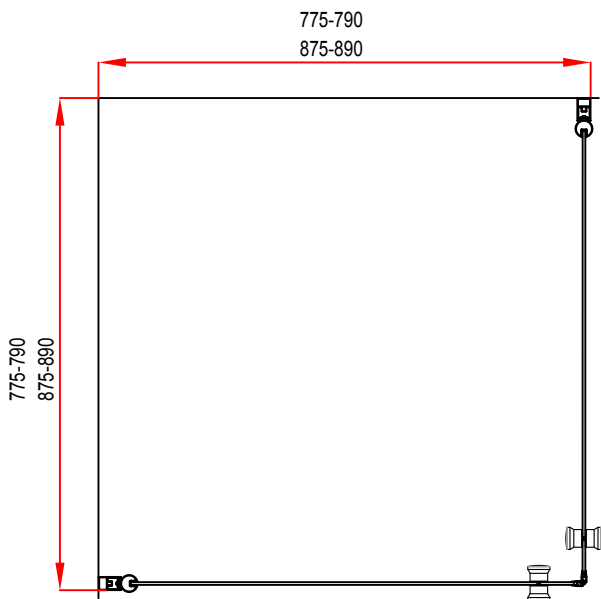

CORNICHE®

LIGHT

6960-90 26472331 900x900

6960-80 26473158 800x800

Achtung!
Gläser niemals ungeschützt auf den Boden stellen.

Hergestellt für:
BAHAG AG
Gutenbergstrasse 21
68167 Mannheim

1

2 Jahre
Garantie

X8

3

ST3.9X35

X8

4

X2

5

Art.N°
ZB6CE6

X1

6

Art.N°
758618

X2

7

X2

8

ST4X10

X6

9

X6

1  X2	2  X8	3  ST3.9X35 X8
--	---	--

7

X2