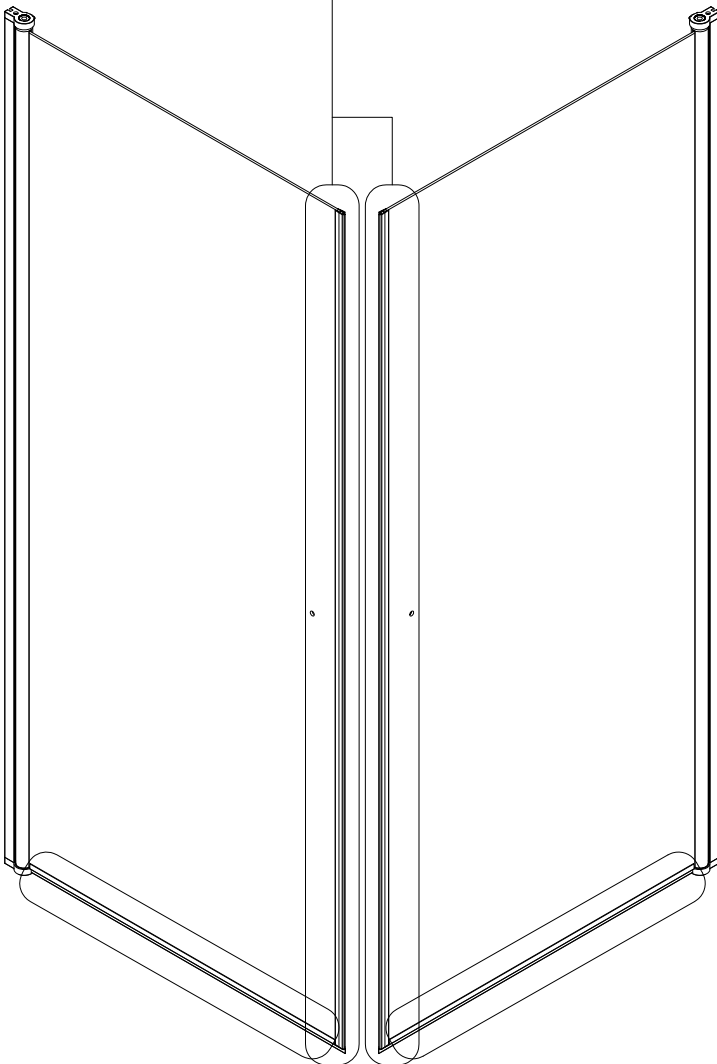

CORNICHE®

LIGHT

6960-90 26472331 900x900

6960-80 26473158 800x800

Achtung!
Gläser niemals ungeschützt auf den Boden stellen.

Hergestellt für:
BAHAG AG
Gutenbergstrasse 21
68167 Mannheim

1

2 Jahre
Garantie

X6

9

X6

1  X2	2  X8	3  ST3.9X35 X8
--	---	--

7

X2