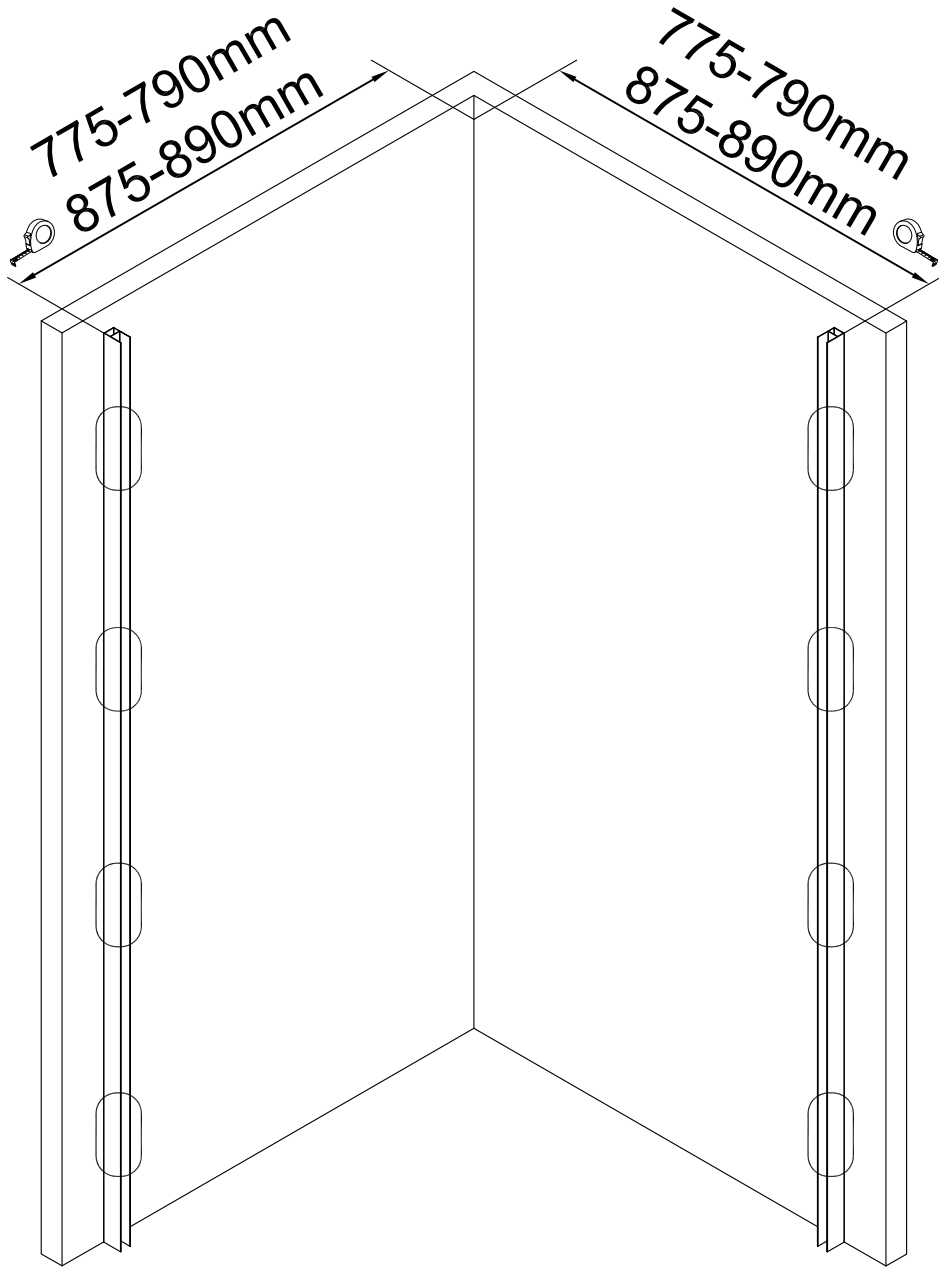

CORNICHE®

LIGHT

6960-90 26472331 900x900

6960-80 26473158 800x800

Achtung!
Gläser niemals ungeschützt auf den Boden stellen.

Hergestellt für:
BAHAG AG
Gutenbergstrasse 21
68167 Mannheim

1

2 Jahre
Garantie

X6

9

X6

1  X2	2  X8	3  ST3.9X35 X8
--	---	--

7

X2