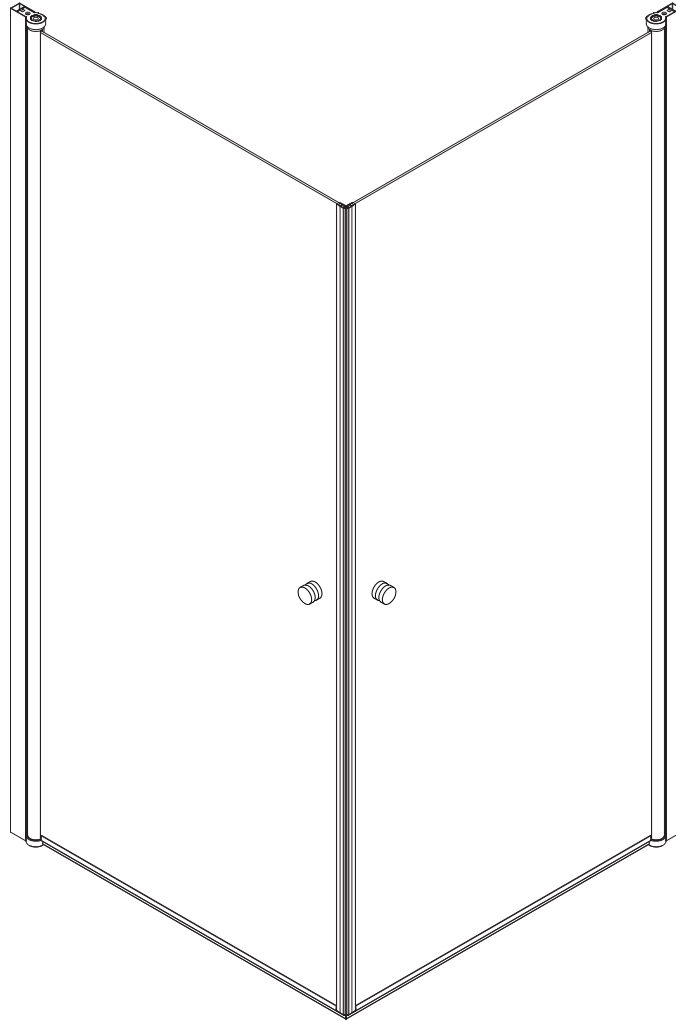

CORNICHE®

LIGHT

6960-90 26472331 900x900

6960-80 26473158 800x800

Achtung!
Gläser niemals ungeschützt auf den Boden stellen.

Hergestellt für:
BAHAG AG
Gutenbergstrasse 21
68167 Mannheim

1

2 Jahre
Garantie

X8

3

ST3.9X35

X8

4

X2

5

Art.N°
ZB6CE6

X1

6

Art.N°
758618

X2

7

X2

8

ST4X10