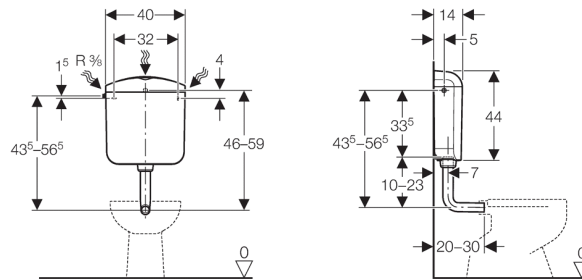

**Geberit 117 alacsonyra szerelhető falon kívüli öblítőtartály**

**felhasználási terület**

- Háztartásokba és közösségi épületekbe
- Falon kívüli szerelésre

**Jellemzők**

- Alacsonyra szerelhető
- Alacsony zajkibocsátású
- 2 mennyiségű öblítés
- Vízcsatlakozás 3/8" oldalt jobb/bal oldalon, középen hátul, alul jobb/bal oldalon
- Páraleszapódás ellen szigetelt

**Műszaki adat**

Nagy öblítővíz-mennyiség beállítási tartománya	6 / 9 l
Kis öblítővíz-mennyiség beállítási tartománya	3-4 l
Öblítővíz-mennyiség gyári beállítása	6 és 3 l
Működtető nyomóerő nagy öblítéshez	< 20 N
Működtető nyomóerő kis öblítéshez	< 20 N
Töltési idő (6 l) 3 bar víznyomásnál	35 s
Víznyomás tartomány	0,5-10 bar

**Csomag tartalma**

- öblítőcső 23 x 23 cm, ø 50/44 mm
- rögzítőanyag
- flexibilis cső 3/8"

Kivéve:

- sarokszelep 1/2"

**cikk**

Cikkszám	Szín
136.530.11.1	alpin fehér