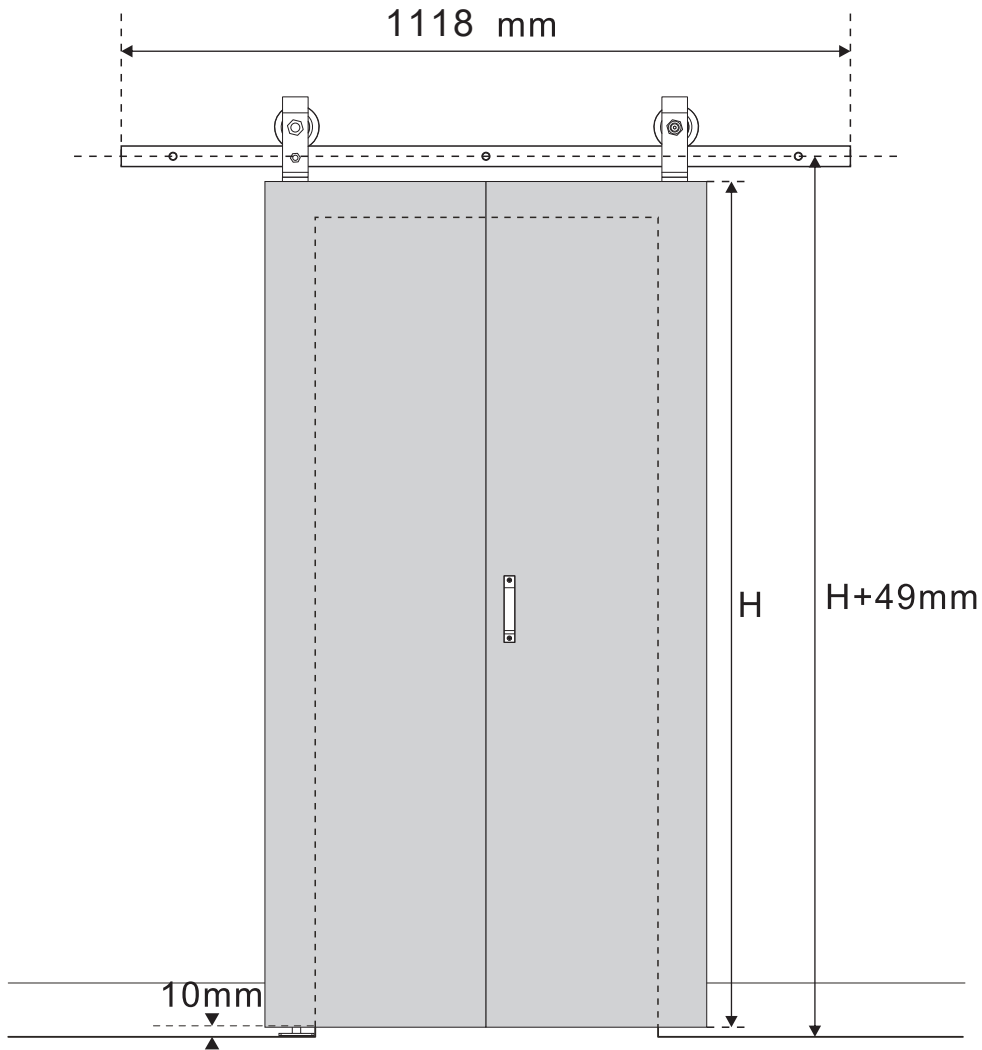

# ÖSSZESZERELÉSI ÚTMUTATÓ - Csuklós tolóajtó INSTRUCȚIUNI DE ASAMBLARE - Ușă glisantă cu balamale

**11**  
STEPS

**2.0 HR**

**A** x 1

**B** x 1

**C** x 1

**D** x 1

**E** x 1

**F** x 1

**G** x 3

**H** x 12  
ST3.5\*30

**I** x 2

**J** x 4  
ST4.8\*50

**K** x 3

**L** x 3

**M** x 3  
M8\*90

**N** x 3

**O** x 1

**P** x 1

**Q** x 4  
ST4.2\*32

**R** x 1

**S** x 2  
ST3.5\*20

**T** x 1

A x1

01

02

**M** x 3  
M8\*90

**L** x 3

**N** x 3

**K** x 3

**G** x 3

**H** x12  
ST3.5\*30