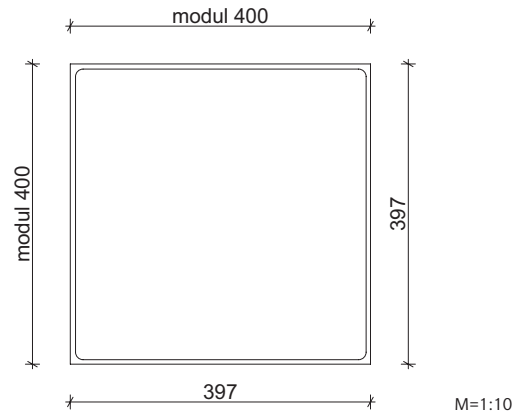

LA LINIA®

La Linia lapok 4,2 cm, finommosott felülettel

Technikai adatok

Forma	-
Felület	Mosott
Él kialakítás	Fózolt

Raszter méret (cm)	Elem méret (cm)	Súly/raklap* (kg)	Súly/db* (kg)	db / m ² (db / m ²)	Terület/raklap (m ²)	db/raklap (db)
40×40×4,2	39,7×39,7×4,2	739	15,4	6,1	7,68	48

Kötésminták 40x40-es lapok

1. minta

2. minta