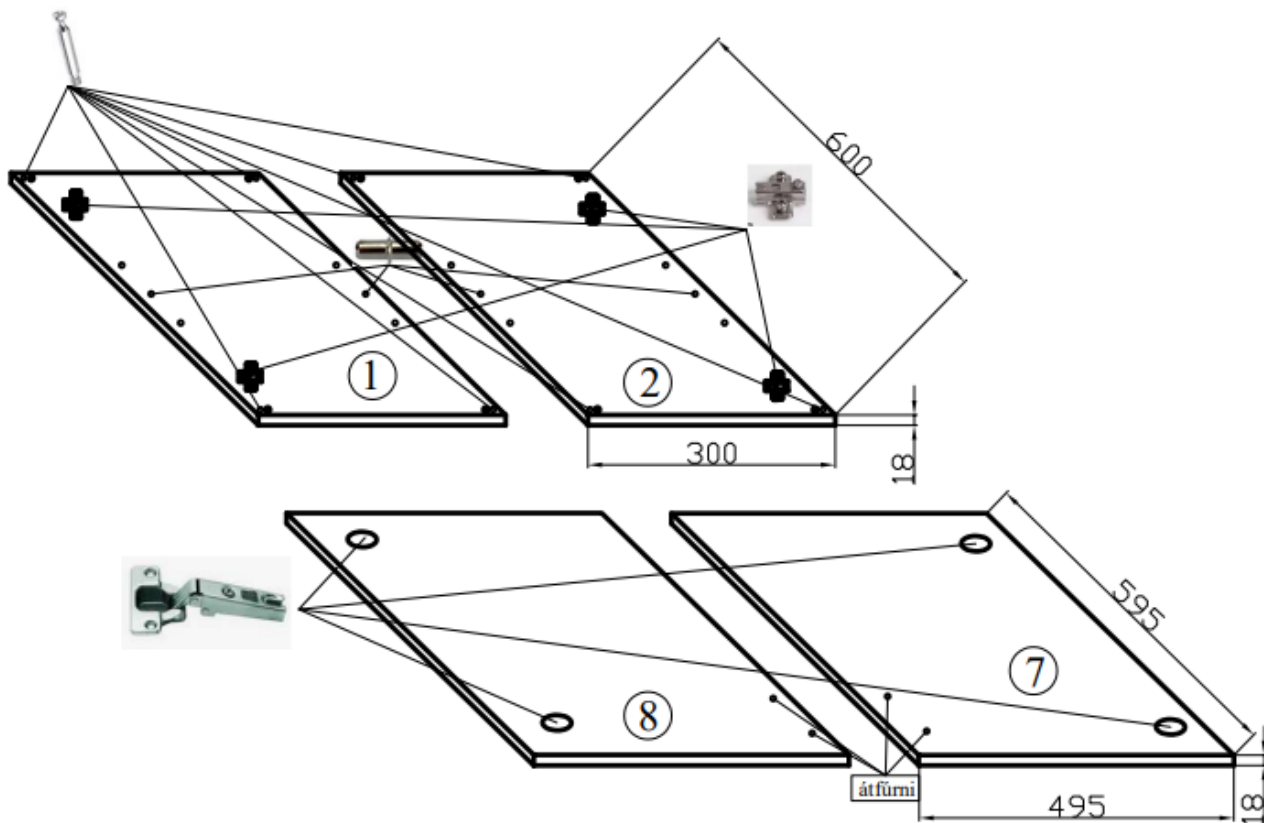

Nyílóajtós felsőszekrény összeszerelési útmutató

1.

Nyílóajtós felsőszekrény összeszerelési útmutató

 20mm 4db	 8db	 22db	 2db	 2db	 8db	 8db	
--	--	---	--	--	--	---	---

2.