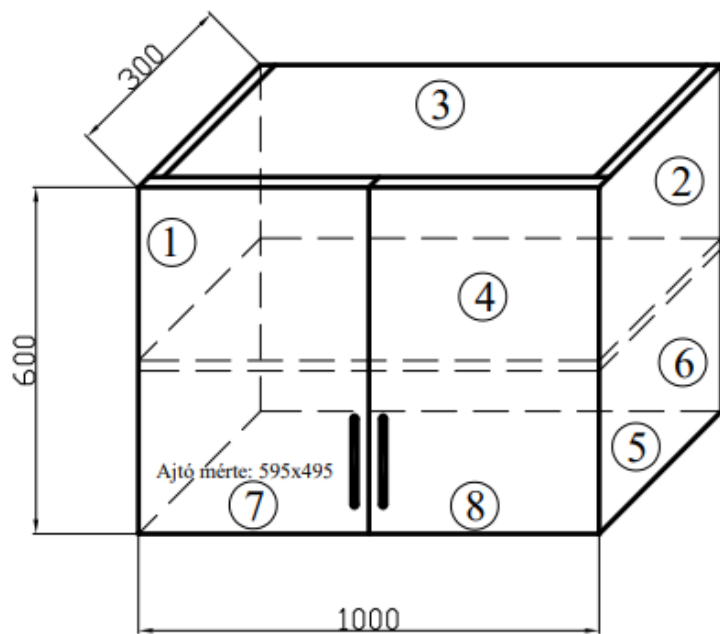

Nyílóajtós felsőszekrény összeszerelési útmutató

1.

Nyílóajtós felsőszekrény összeszerelési útmutató

 20mm 4db	 8db	 22db	 2db	 2db	 8db	 8db	
--	--	---	--	--	--	---	---

2.