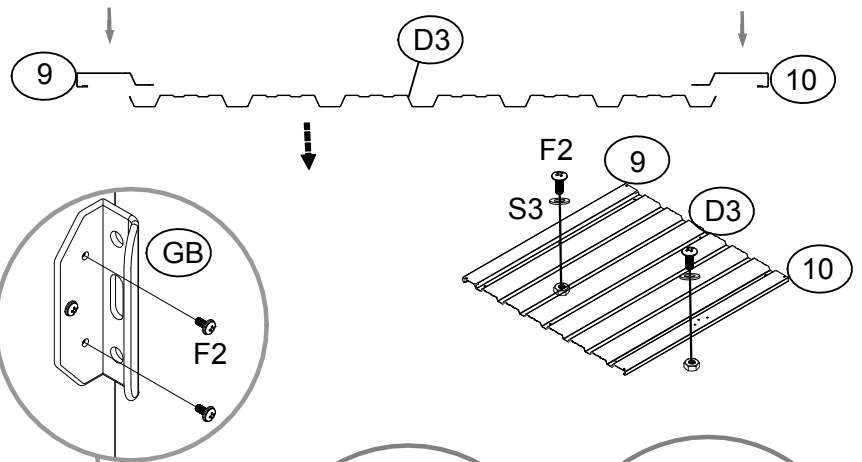

## TELEPÍTÉSI ÚTMUTATÓ

Utasítás szerelési és használati

---

32178256: L80xB80cm

EAN 4024506356344

cikkszám	część	mennyiség
17	 796mm	6
16	 798mm	1
15	 798mm	1
12	 1200mm	4
11	 756mm	2
9	 960mm	1
10	 960mm	1
6	 797.7mm	2
5	 1228.7mm	2
14	 754mm	2
1	 795mm	2
2	 795mm	2

cikkszám	część	mennyiség
D1		1
16		1
15		1
17		2
GB		1

cikkszám	część	mennyiség
14		2
B1		2

cikkszám	część	mennyiség
D3		1
9		1
10		1
11		2
GB		1

cikkszám	czűsű	mennyisűg
B1		2

cikkszám	czűsű	mennyisűg
6		2