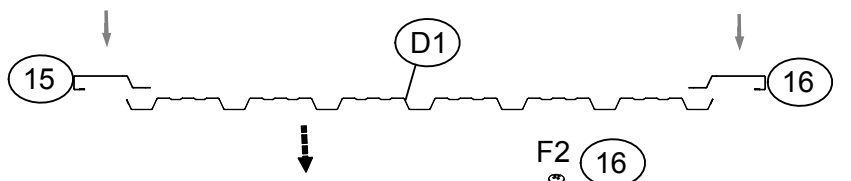

cikkszám	część	mennyiség
D1		1
16		1
15		1
17		2
GB		1