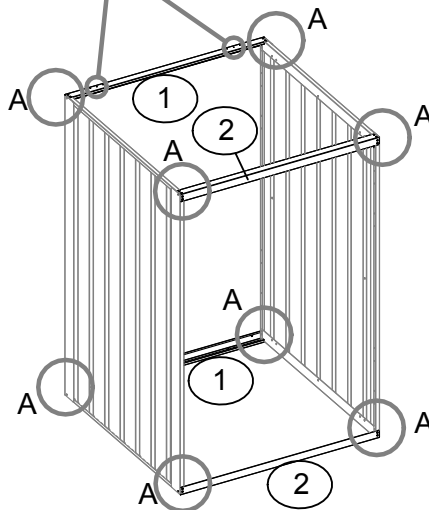

## TELEPÍTÉSI ÚTMUTATÓ

Utasítás szerelési és használati

---

32178256: L80xB80cm

EAN 4024506356344

cikkszám	część	mennyiség
17	 796mm	6
16	 798mm	1
15	 798mm	1
12	 1200mm	4
11	 756mm	2
9	 960mm	1
10	 960mm	1
6	 797.7mm	2
5	 1228.7mm	2
14	 754mm	2
1	 795mm	2
2	 795mm	2

cikkszám	część	mennyiség
QC2		1
D1		1
D2		2
D3		1
B1		4
GB		2
K3		1
F1		88
F2		53
F3		22
S2		80
S3		132

cikkszám	część	mennyiség
D2		2
12		4
17		4

**x2**

**x2**

cikkszám	część	mennyiség
1		2
2		2

cikkszám	część	mennyiség
5		2