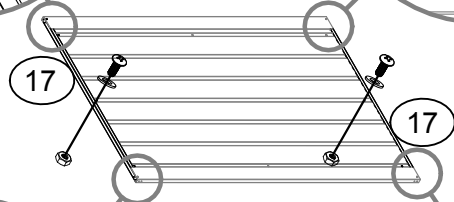

## TELEPÍTÉSI ÚTMUTATÓ

Utasítás szerelési és használati

---

32178256: L80xB80cm

EAN 4024506356344

cikkszám	część	mennyiség
17	 796mm	6
16	 798mm	1
15	 798mm	1
12	 1200mm	4
11	 756mm	2
9	 960mm	1
10	 960mm	1
6	 797.7mm	2
5	 1228.7mm	2
14	 754mm	2
1	 795mm	2
2	 795mm	2

cikkszám	część	mennyiség
QC2		1
D1		1
D2		2
D3		1
B1		4
GB		2
K3		1
F1		88
F2		53
F3		22
S2		80
S3		132

cikkszám	część	mennyiség
D2		2
12		4
17		4

**x2**

**x2**

cikkszám	część	mennyiség
1		2
2		2

cikkszám	część	mennyiség
5		2