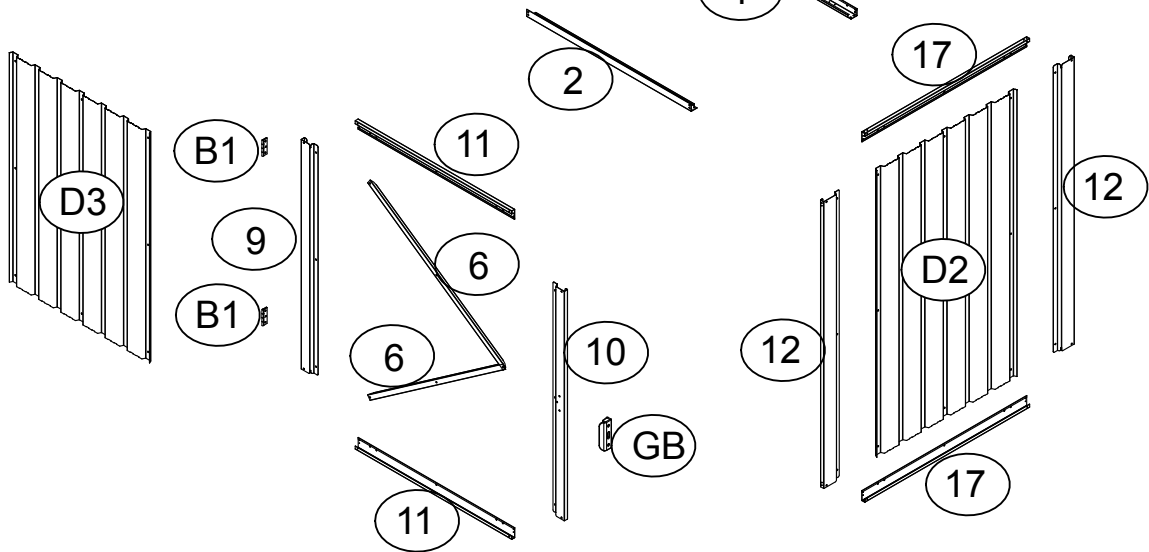

cikkszám	część	mennyiség
17	796mm	6
16	798mm	1
15	798mm	1
12	1200mm	4
11	756mm	2
9	960mm	1
10	960mm	1
6	797.7mm	2
5	1228.7mm	2
14	754mm	2
1	795mm	2
2	795mm	2

cikkszám	część	mennyiség
QC2		1
D1		1
D2		2
D3		1
B1		4
GB		2
K3		1
F1		88
F2		53
F3		22
S2		80
S3		132