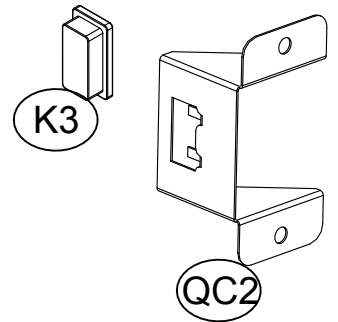

## TELEPÍTÉSI ÚTMUTATÓ

Utasítás szerelési és használati

---

32178256: L80xB80cm

EAN 4024506356344

cikkszám	część	mennyiség
17	 796mm	6
16	 798mm	1
15	 798mm	1
12	 1200mm	4
11	 756mm	2
9	 960mm	1
10	 960mm	1
6	 797.7mm	2
5	 1228.7mm	2
14	 754mm	2
1	 795mm	2
2	 795mm	2

cikkszám	część	mennyiség
QC2		1
D1		1
D2		2
D3		1
B1		4
GB		2
K3		1
F1		88
F2		53
F3		22
S2		80
S3		132

cikkszám	część	mennyiség
D2		2
12		4
17		4

**x2**

**x2**

cikkszám	część	mennyiség
1		2
2		2

cikkszám	część	mennyiség
5		2