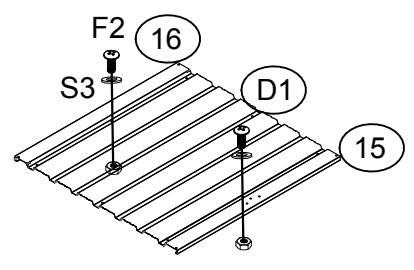

cikkszám	część	mennyiség
D1		1
16		1
15		1
17		2
GB		1