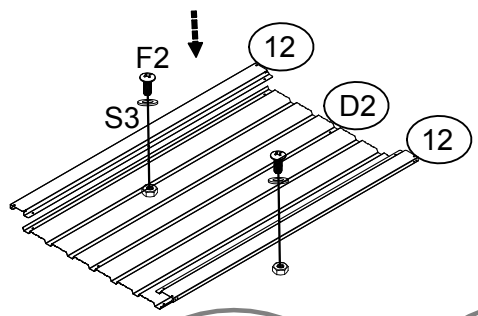

## TELEPÍTÉSI ÚTMUTATÓ

Utasítás szerelési és használati

---

32178256: L80xB80cm

EAN 4024506356344

cikkszám	część	mennyiség
17	 796mm	6
16	 798mm	1
15	 798mm	1
12	 1200mm	4
11	 756mm	2
9	 960mm	1
10	 960mm	1
6	 797.7mm	2
5	 1228.7mm	2
14	 754mm	2
1	 795mm	2
2	 795mm	2

cikkszám	część	mennyiség
QC2		1
D1		1
D2		2
D3		1
B1		4
GB		2
K3		1
F1		88
F2		53
F3		22
S2		80
S3		132

cikkszám	część	mennyiség
D2		2
12		4
17		4

**x2**

**x2**

cikkszám	część	mennyiség
1		2
2		2

cikkszám	część	mennyiség
5		2