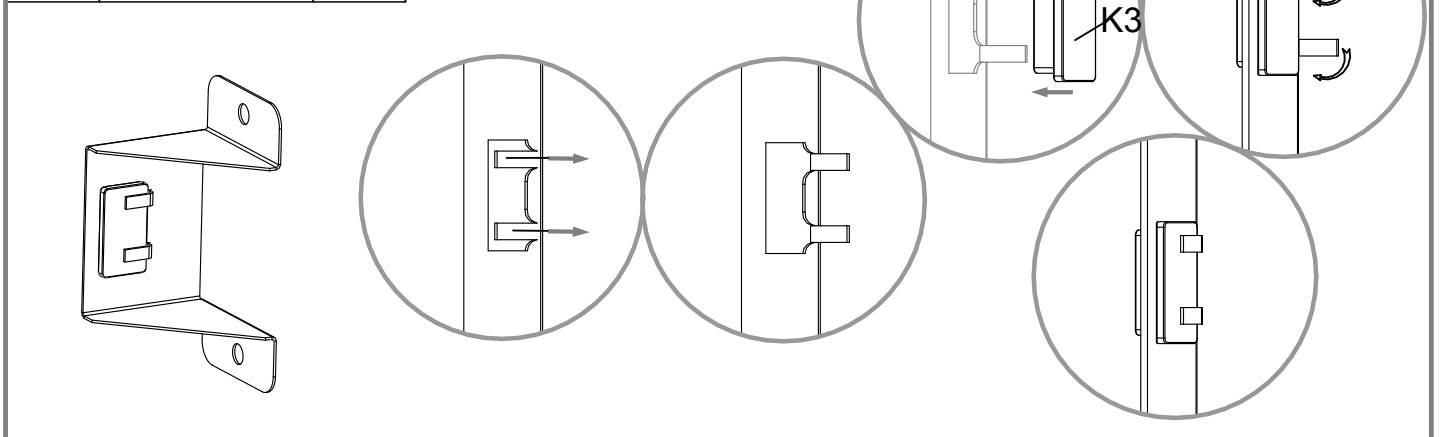

cikkszám	część	mennyiség
QC2		1
K3		1