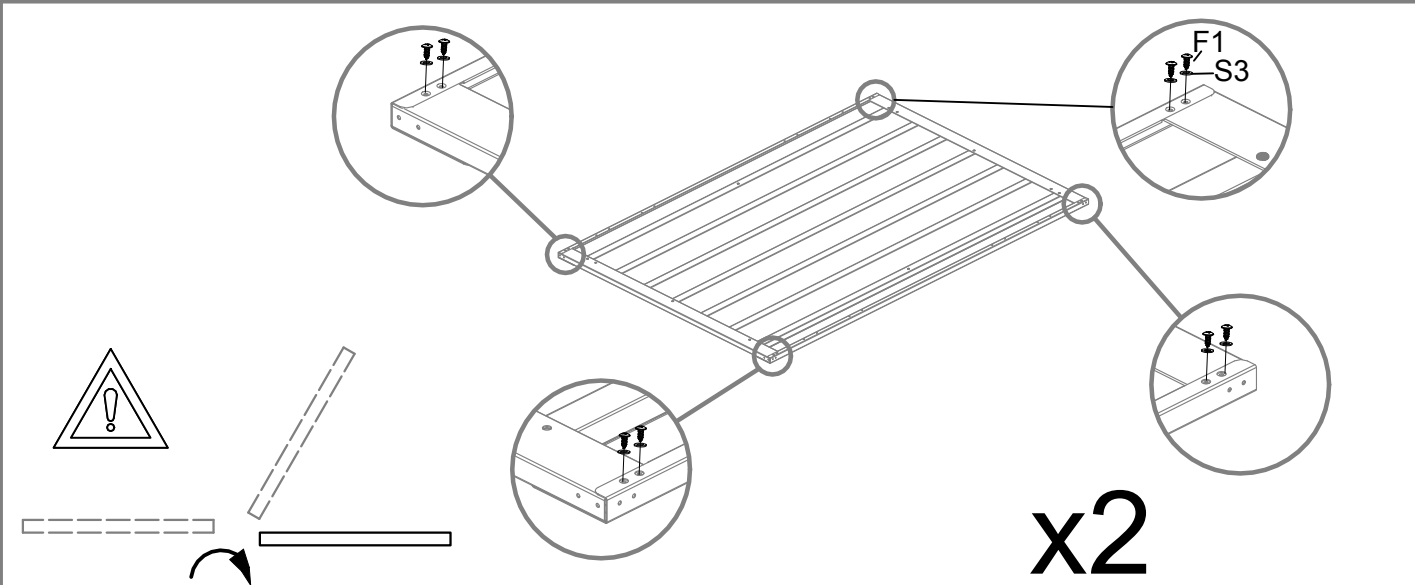

cikkszám	część	mennyiség
D2		2
12		4
17		4

x2

x2