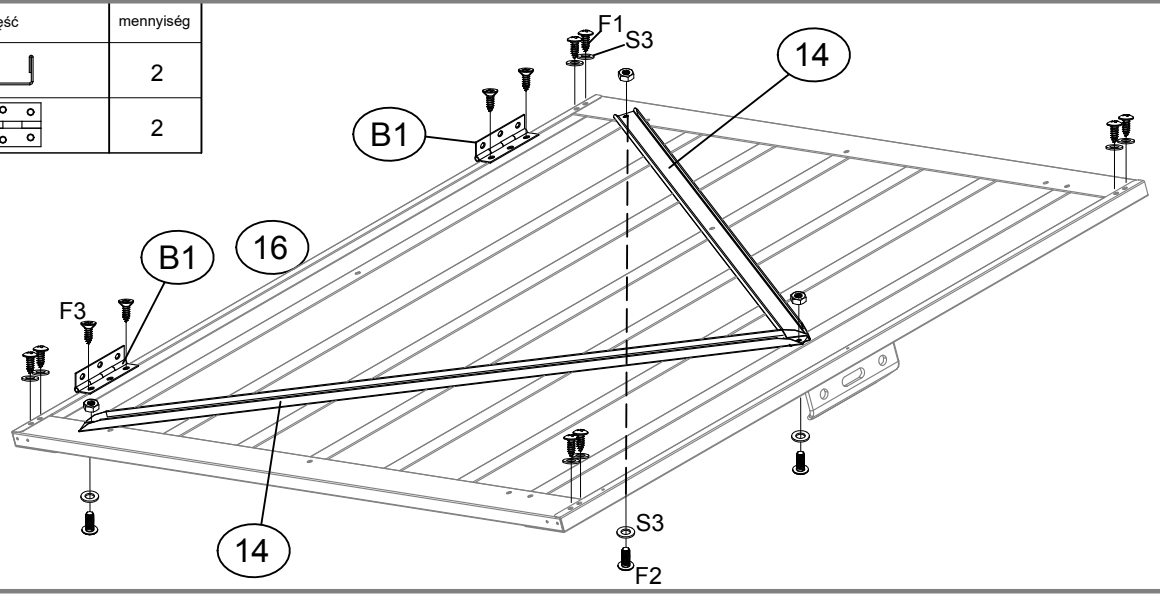

cikkszám	część	mennyiség
14		2
B1		2