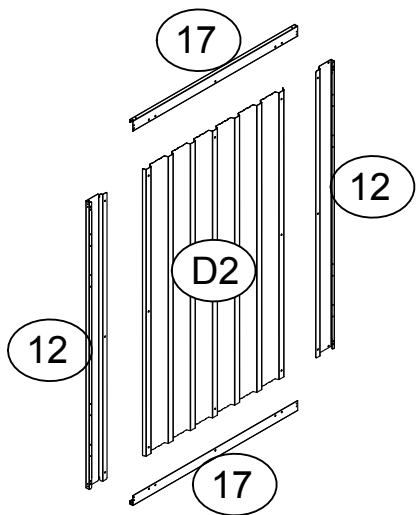

cikkszám	część	mennyiség
17	796mm	6
16	798mm	1
15	798mm	1
12	1200mm	4
11	756mm	2
9	960mm	1
10	960mm	1
6	797.7mm	2
5	1228.7mm	2
14	754mm	2
1	795mm	2
2	795mm	2

cikkszám	część	mennyiség
QC2		1
D1		1
D2		2
D3		1
B1		4
GB		2
K3		1
F1		88
F2		53
F3		22
S2		80
S3		132