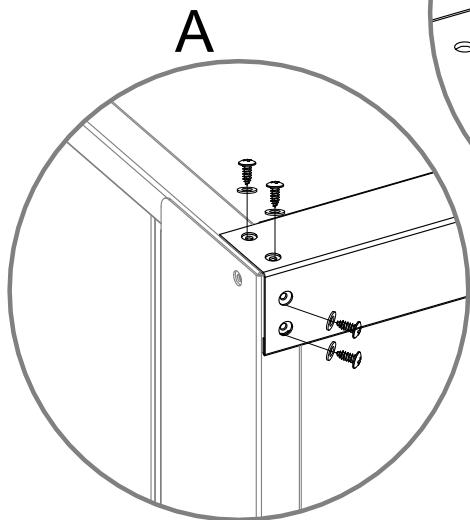

cikkszám	część	mennyiség
1		2
2		2