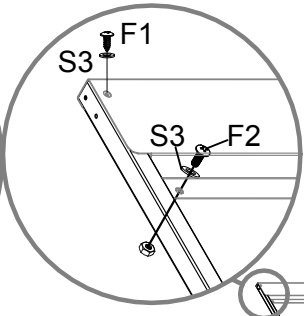

cikkszám	część	mennyiség
D1		1
16		1
15		1
17		2
GB		1