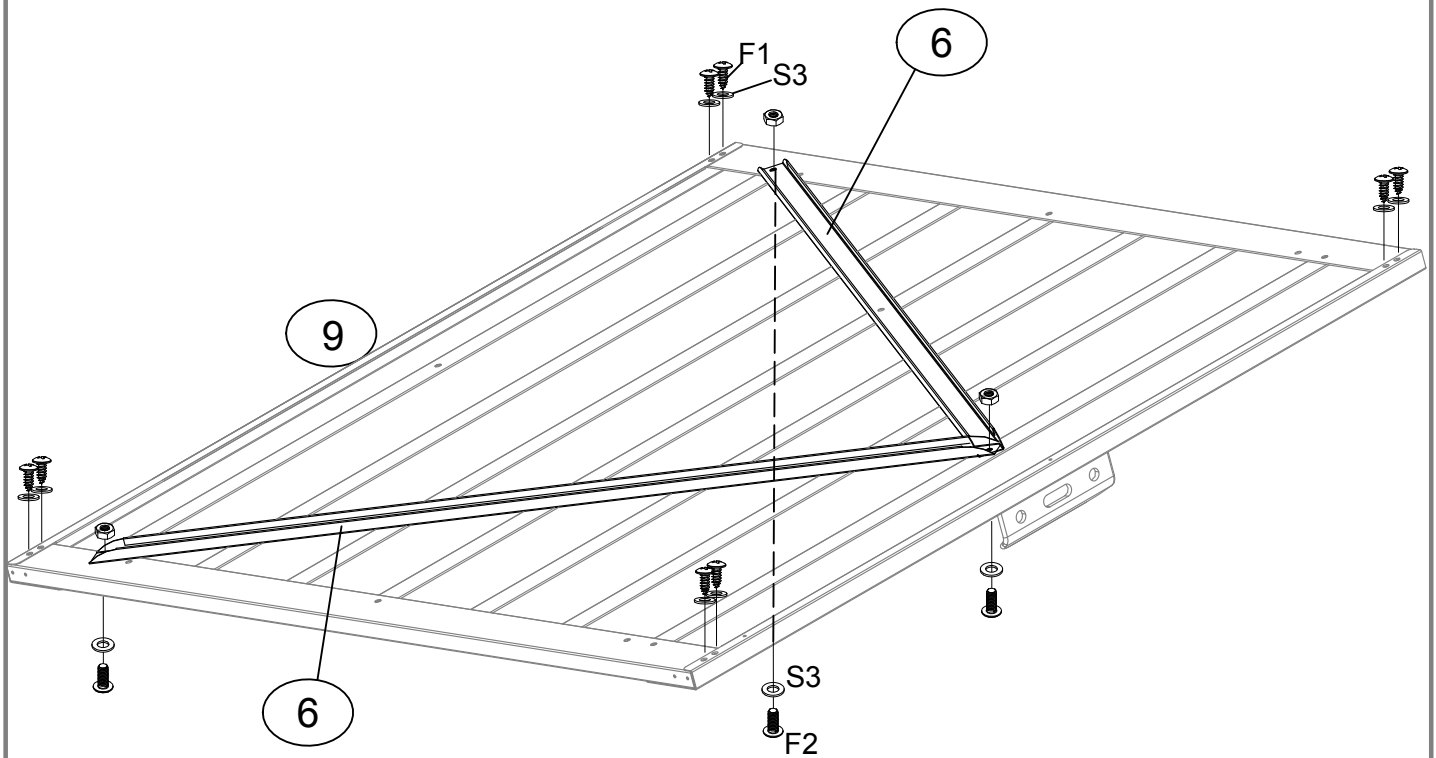

cikkszám	czűsű	mennyisűg
6		2