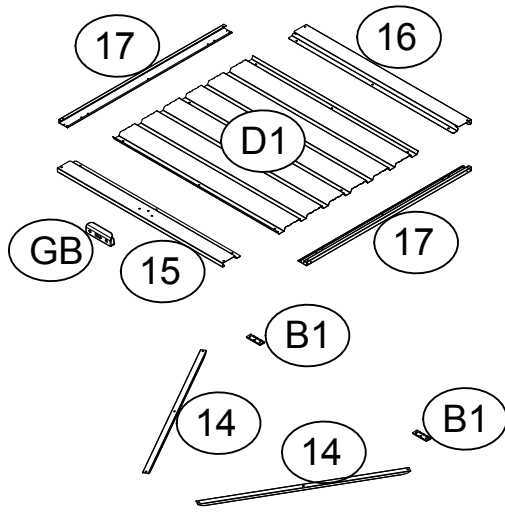

## TELEPÍTÉSI ÚTMUTATÓ

Utasítás szerelési és használati

---

32178256: L80xB80cm

EAN 4024506356344

cikkszám	część	mennyiség
17	 796mm	6
16	 798mm	1
15	 798mm	1
12	 1200mm	4
11	 756mm	2
9	 960mm	1
10	 960mm	1
6	 797.7mm	2
5	 1228.7mm	2
14	 754mm	2
1	 795mm	2
2	 795mm	2

cikkszám	część	mennyiség
QC2		1
D1		1
D2		2
D3		1
B1		4
GB		2
K3		1
F1		88
F2		53
F3		22
S2		80
S3		132

cikkszám	część	mennyiség
D2		2
12		4
17		4

**x2**

**x2**

cikkszám	część	mennyiség
1		2
2		2

cikkszám	część	mennyiség
5		2