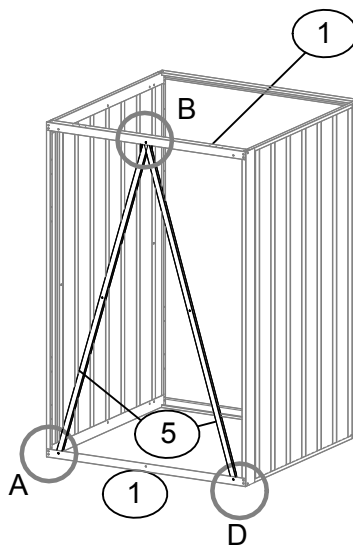

## TELEPÍTÉSI ÚTMUTATÓ

Utasítás szerelési és használati

---

32178256: L80xB80cm

EAN 4024506356344

cikkszám	część	mennyiség
17	 796mm	6
16	 798mm	1
15	 798mm	1
12	 1200mm	4
11	 756mm	2
9	 960mm	1
10	 960mm	1
6	 797.7mm	2
5	 1228.7mm	2
14	 754mm	2
1	 795mm	2
2	 795mm	2

cikkszám	część	mennyiség
QC2		1
D1		1
D2		2
D3		1
B1		4
GB		2
K3		1
F1		88
F2		53
F3		22
S2		80
S3		132

cikkszám	część	mennyiség
D2		2
12		4
17		4

**x2**

**x2**

cikkszám	część	mennyiség
1		2
2		2

cikkszám	część	mennyiség
5		2