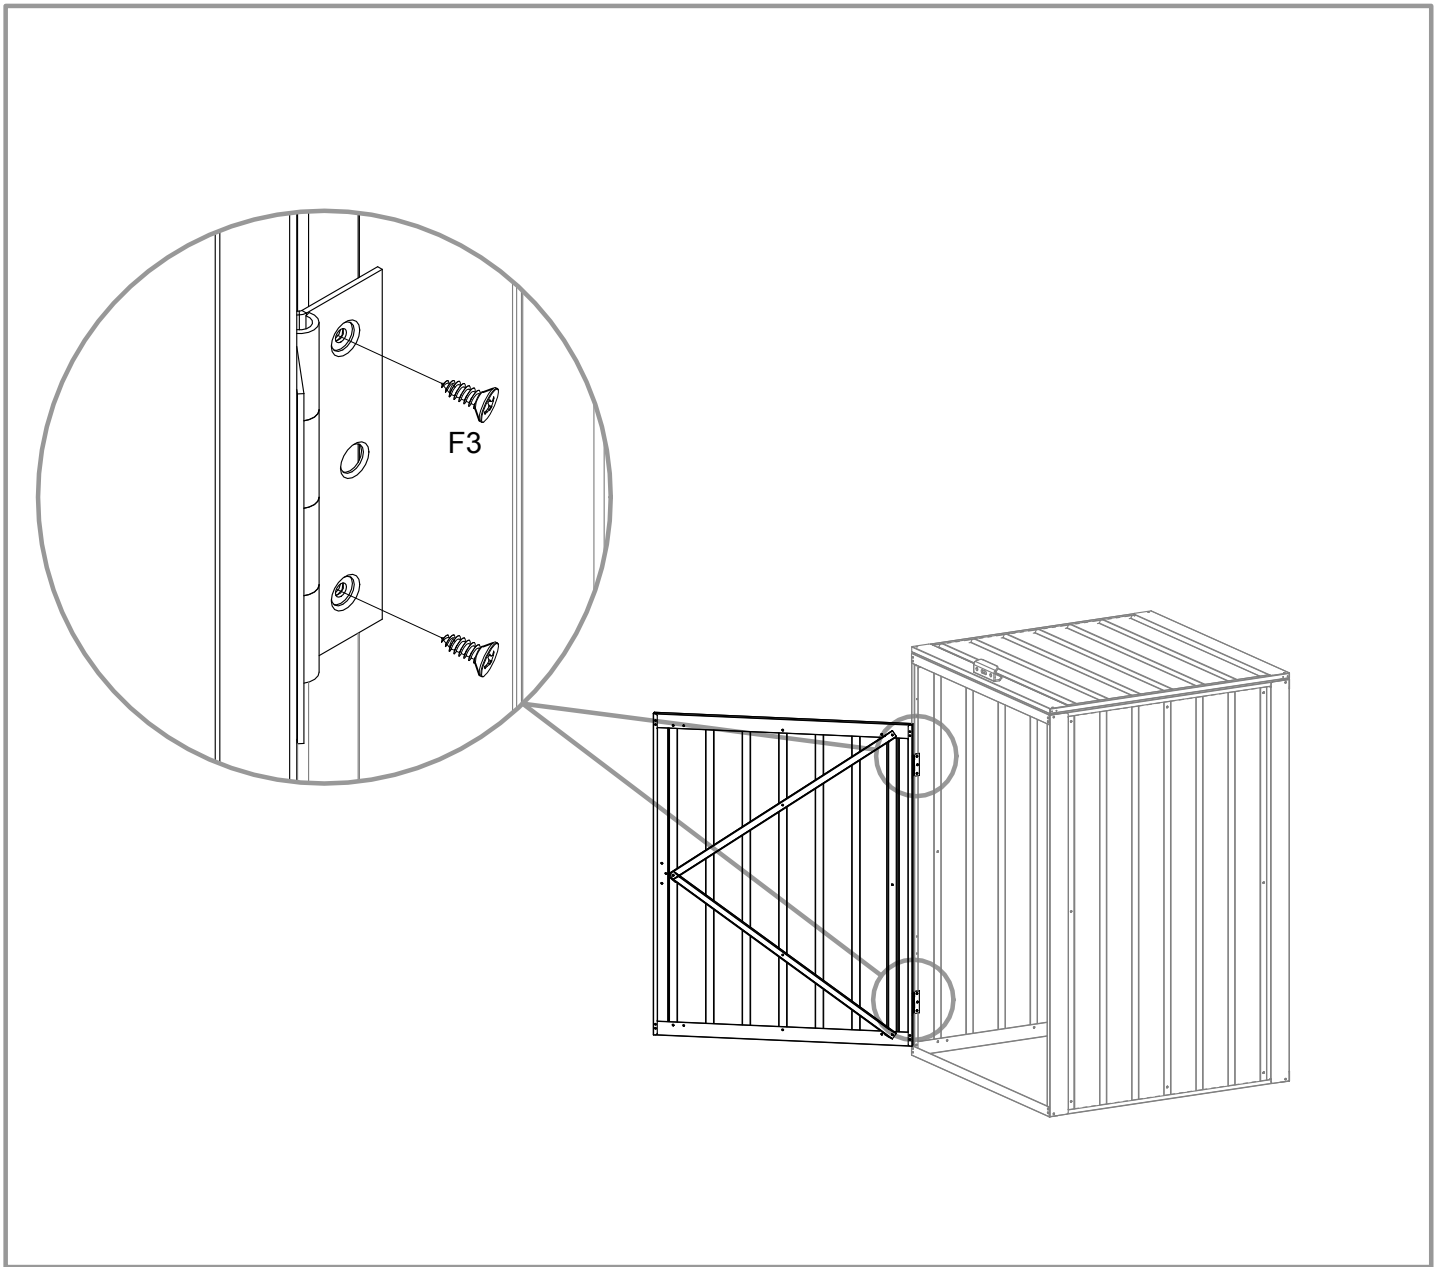

cikkszám	część	mennyiség
QC2		1
K3		1