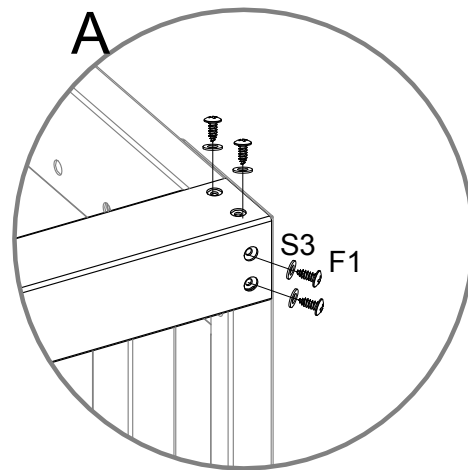

cikkszám	część	mennyiség
1		2
2		2