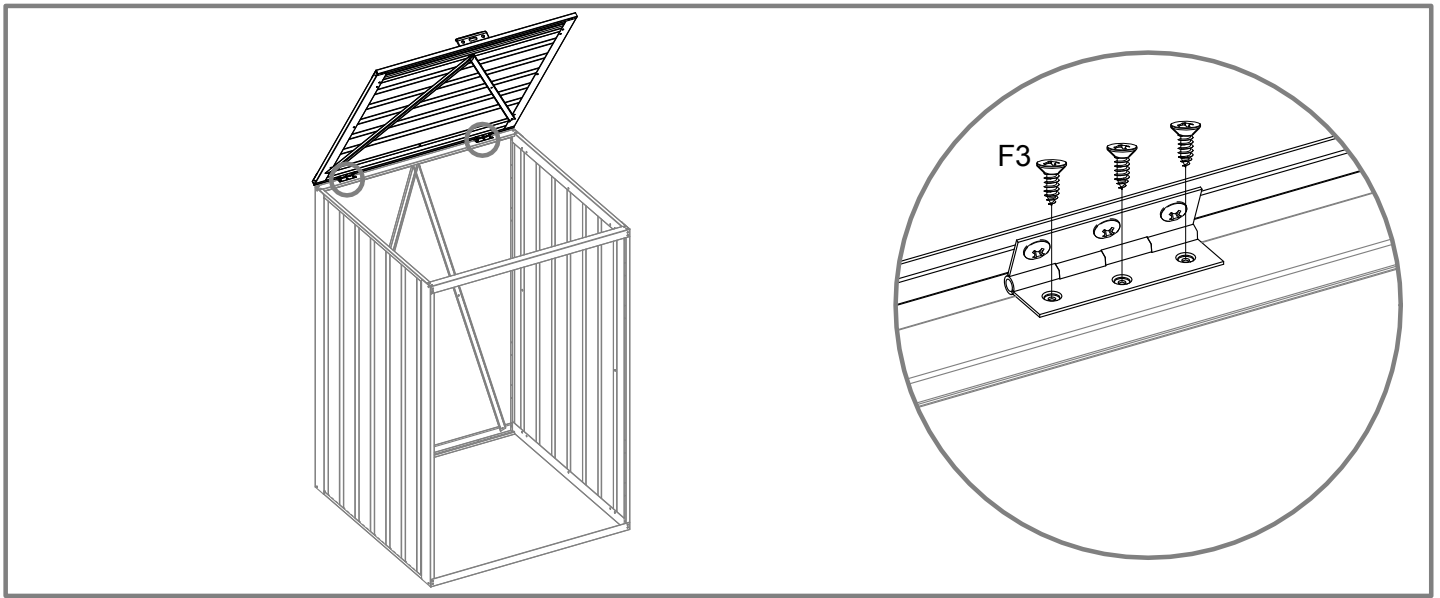

cikkszám	część	mennyiség
D3		1
9		1
10		1
11		2
GB		1