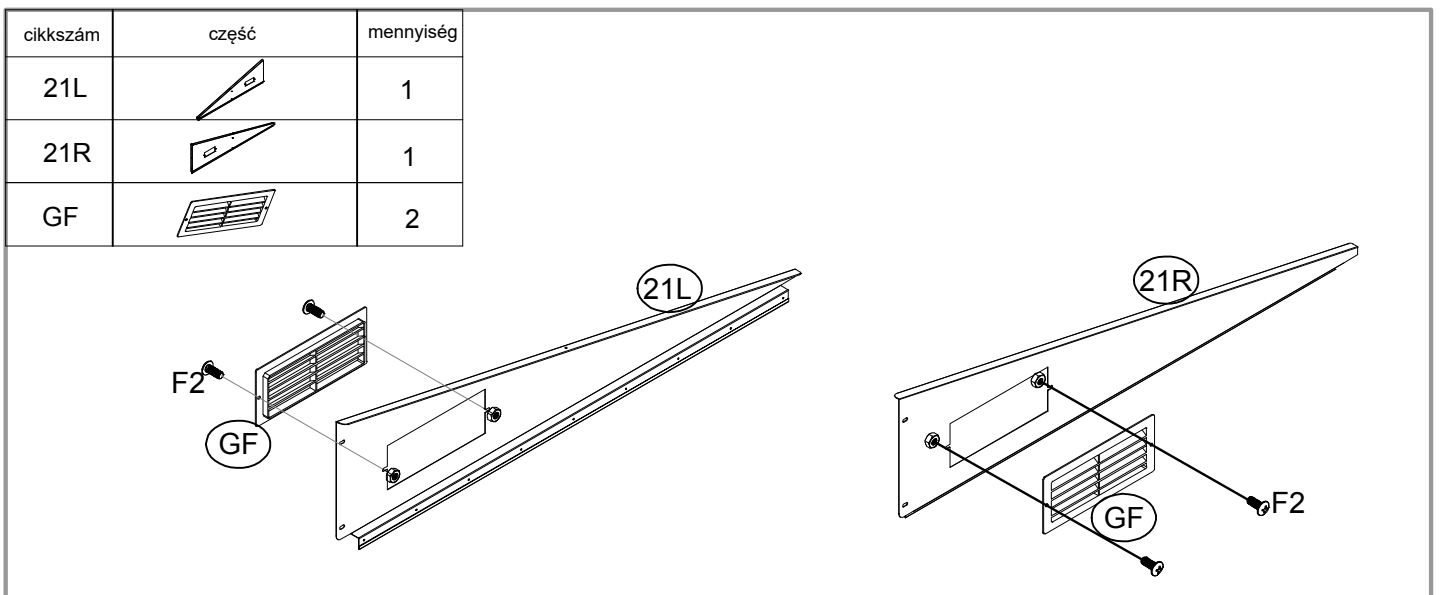

Fém kerti ház

TELEPÍTÉSI ÚTMUTATÓ

Utastás szerelési és használati

32167281: L112xB243cm

EAN 4024506356368

cikkszám	część	mennyiség
Q	 1800mm	1
H	 1800mm	1
1L	 944mm	1
1R	 944mm	1
2L	 426mm	1
2R	 426mm	1
3	 944mm	1
10L	 1762mm	1
10R	 391mm	2
35	 893mm	3
36	 893mm	3
13	 1510mm	1
14	 1510mm	1
15	 1704mm	1
20	 120mm	2

cikkszám	część	mennyiség
4L	 1731mm	1
4R	 1520mm	1
5L	 1721mm	1
5R	 1711mm	1
21L		1
21R		1
7		1
6	 1736mm	1
30	 799mm	6
31	 1634mm	2
32	 1634mm	1
33	 1634mm	1
40	 1475mm	1
41	 1475mm	1
17	 1111mm	2

cikkszám	część	mennyiség
18L	 1210mm	1
18R	 1210mm	1
19L	 1210mm	1
19R	 1210mm	1
P1	 1510mm	6
P2	 1704mm	1
P3	 1510mm	2
D1	 1474mm	1
D2	 1633mm	2
P5	 1110mm	4
P6	 1110mm	1
GJ		2

cikkszám	część	mennyiség
29		6
29-1		6
J1		8
S4		2
F1		400
F2		45
F3		40
GF		3
S2		120
S3		240
B6		9
GC		4
GB		2
H2		2

cikkszám	czűc	mennyiség
Q		1
H		1
1L		1
1R		1
2L		1
2R		1
3		1
J1		8
S4		2

1. Ha a keresztirányú mēretek azonosak, akkor padló keret alkatrészai derékszűgben csatlakoznak.

2. Az egyes keret alkatrészainak derékszűgbe kell csatlakozni és teljesen egyenlűnek lenni.

cikkszám	część	mennyiség
7		1
GF		1

cikkszám	część	mennyiség
10L		1
10R		1
GJ		2

cikkszám	część	mennyiség
6		1
10R		1