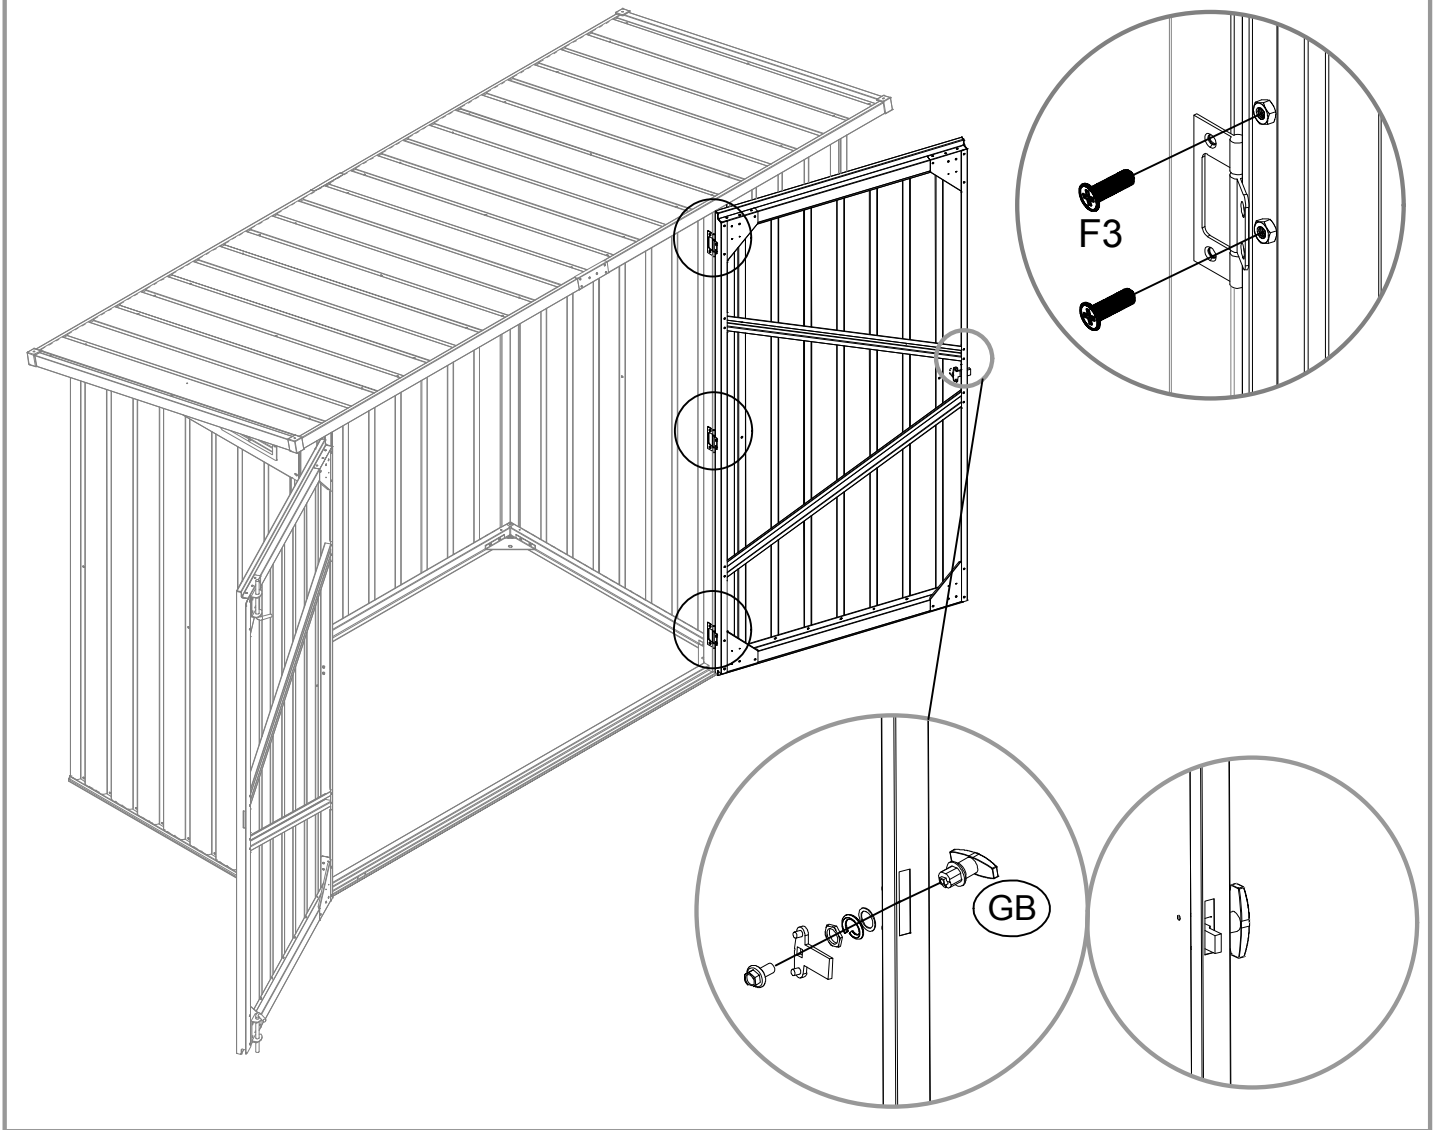

cikkszám	czűsű	mennyisűg
GB		1