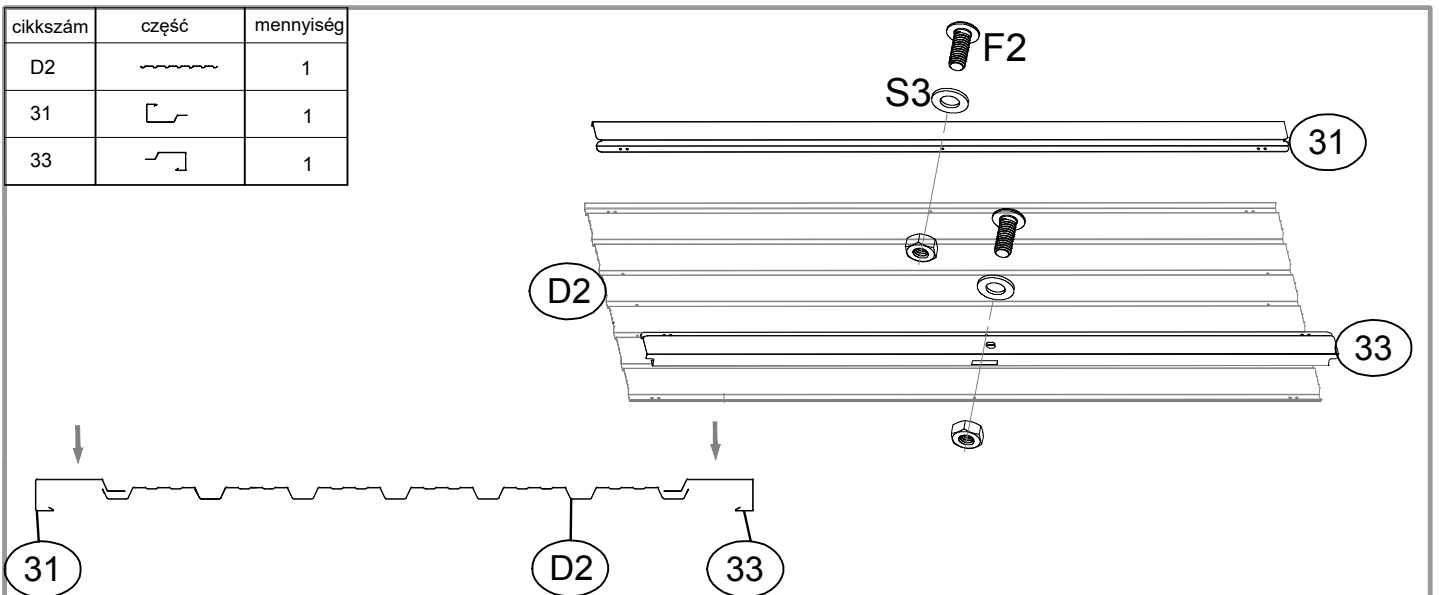

Fém kerti ház

TELEPÍTÉSI ÚTMUTATÓ

Utastás szerelési és használati

32167281: L112xB243cm

EAN 4024506356368

cikkszám	część	mennyiség
Q	 1800mm	1
H	 1800mm	1
1L	 944mm	1
1R	 944mm	1
2L	 426mm	1
2R	 426mm	1
3	 944mm	1
10L	 1762mm	1
10R	 391mm	2
35	 893mm	3
36	 893mm	3
13	 1510mm	1
14	 1510mm	1
15	 1704mm	1
20	 120mm	2

cikkszám	część	mennyiség
4L	 1731mm	1
4R	 1520mm	1
5L	 1721mm	1
5R	 1711mm	1
21L		1
21R		1
7		1
6	 1736mm	1
30	 799mm	6
31	 1634mm	2
32	 1634mm	1
33	 1634mm	1
40	 1475mm	1
41	 1475mm	1
17	 1111mm	2

cikkszám	część	mennyiség
18L	 1210mm	1
18R	 1210mm	1
19L	 1210mm	1
19R	 1210mm	1
P1	 1510mm	6
P2	 1704mm	1
P3	 1510mm	2
D1	 1474mm	1
D2	 1633mm	2
P5	 1110mm	4
P6	 1110mm	1
GJ		2

x6

cikkszám	część	mennyiség
D2		1
31		1
32		1

cikkszám	część	mennyiség
B6		3
35		1
36		1

cikkszám	część	mennyiség
H2		2

cikkszám	część	mennyiség
D2		1
31		1
33		1

cikkszám	czép	mennyiség
D2		1
31		1
33		1

cikkszám	czép	mennyiség
B6		3
35		1
36		1