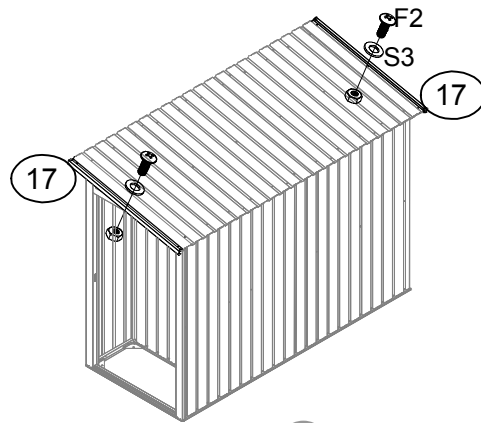

cikkszám	część	mennyiség
17		2