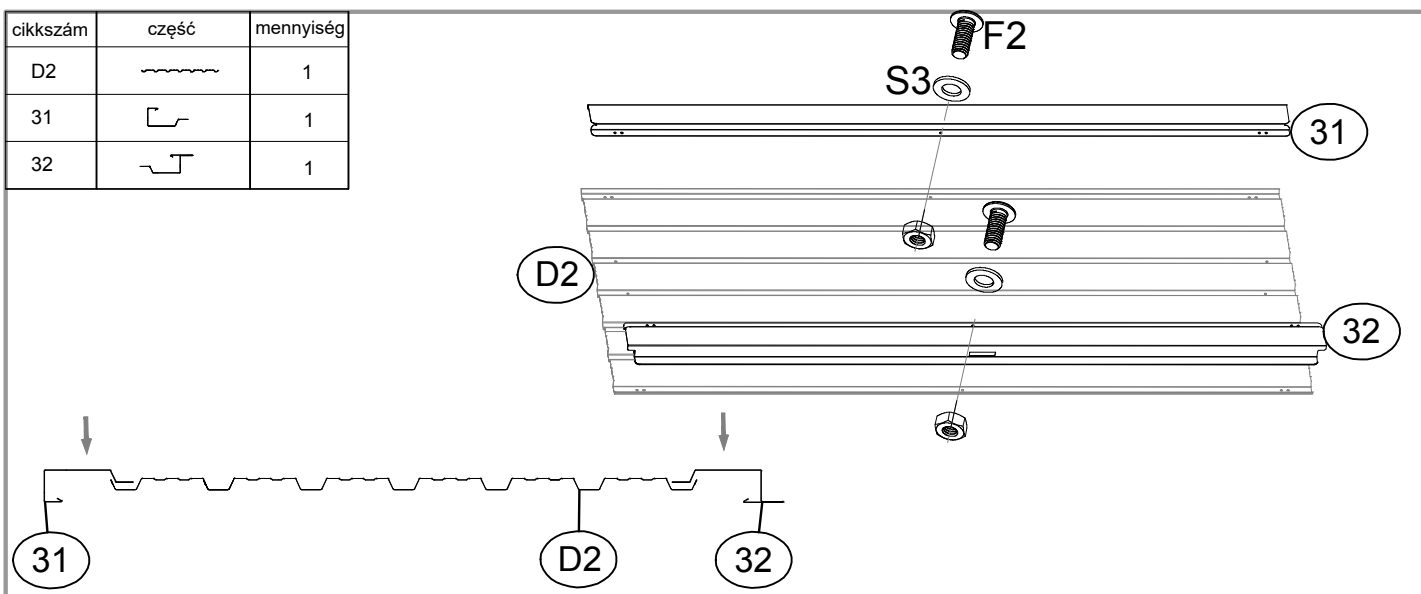

x6

cikkszám	część	mennyiség
D2		1
31		1
32		1