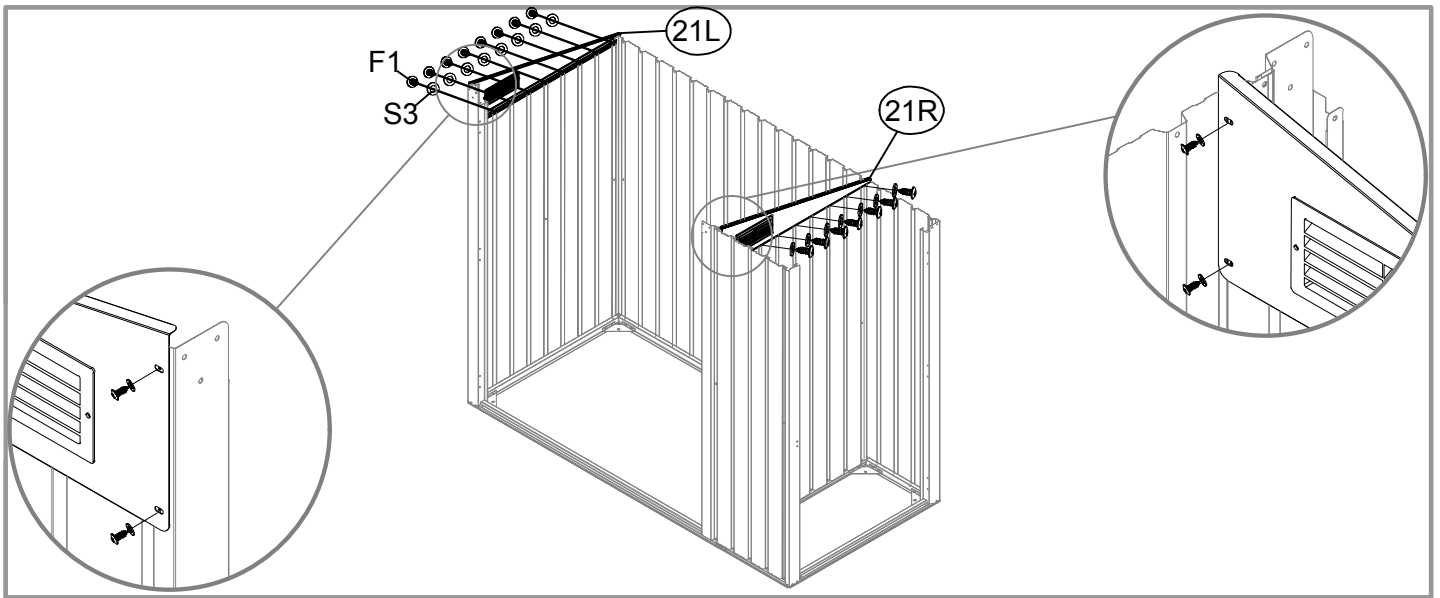

cikkszám	część	mennyiség
29		6
29-1		6
J1		8
S4		2
F1		400
F2		45
F3		40
GF		3
S2		120
S3		240
B6		9
GC		4
GB		2
H2		2

cikkszám	czűc	mennyiség
Q		1
H		1
1L		1
1R		1
2L		1
2R		1
3		1
J1		8
S4		2

1. Ha a keresztirányú mēretek azonosak, akkor padló keret alkatrészai derékszűgben csatlakoznak.

2. Az egyes keret alkatrészainak derékszűgbe kell csatlakozni és teljesen egyenlűnek lenni.

cikkszám	część	mennyiség
7		1
GF		1

cikkszám	część	mennyiség
10L		1
10R		1
GJ		2

cikkszám	część	mennyiség
6		1
10R		1