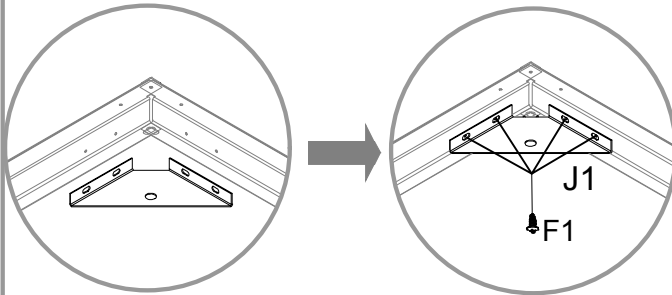

Fém kerti ház

TELEPÍTÉSI ÚTMUTATÓ

Utastás szerelési és használati

32167281: L112xB243cm

EAN 4024506356368

cikkszám	część	mennyiség
Q	 1800mm	1
H	 1800mm	1
1L	 944mm	1
1R	 944mm	1
2L	 426mm	1
2R	 426mm	1
3	 944mm	1
10L	 1762mm	1
10R	 391mm	2
35	 893mm	3
36	 893mm	3
13	 1510mm	1
14	 1510mm	1
15	 1704mm	1
20	 120mm	2

cikkszám	część	mennyiség
4L	 1731mm	1
4R	 1520mm	1
5L	 1721mm	1
5R	 1711mm	1
21L		1
21R		1
7		1
6	 1736mm	1
30	 799mm	6
31	 1634mm	2
32	 1634mm	1
33	 1634mm	1
40	 1475mm	1
41	 1475mm	1
17	 1111mm	2

cikkszám	część	mennyiség
18L	 1210mm	1
18R	 1210mm	1
19L	 1210mm	1
19R	 1210mm	1
P1	 1510mm	6
P2	 1704mm	1
P3	 1510mm	2
D1	 1474mm	1
D2	 1633mm	2
P5	 1110mm	4
P6	 1110mm	1
GJ		2

cikkszám	część	mennyiség
29		6
29-1		6
J1		8
S4		2
F1		400
F2		45
F3		40
GF		3
S2		120
S3		240
B6		9
GC		4
GB		2
H2		2

cikkszám	czűc	mennyiség
Q		1
H		1
1L		1
1R		1
2L		1
2R		1
3		1
J1		8
S4		2

1. Ha a keresztirányú mēretek azonosak, akkor padló keret alkatrészai derékszűgben csatlakoznak.