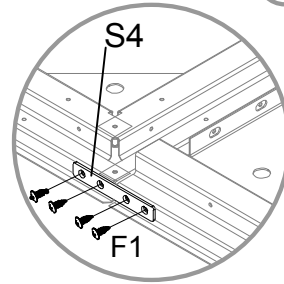

Fém kerti ház

TELEPÍTÉSI ÚTMUTATÓ

Utastás szerelési és használati

32167281: L112xB243cm

EAN 4024506356368

cikkszám	część	mennyiség
Q	 1800mm	1
H	 1800mm	1
1L	 944mm	1
1R	 944mm	1
2L	 426mm	1
2R	 426mm	1
3	 944mm	1
10L	 1762mm	1
10R	 391mm	2
35	 893mm	3
36	 893mm	3
13	 1510mm	1
14	 1510mm	1
15	 1704mm	1
20	 120mm	2

cikkszám	część	mennyiség
4L	 1731mm	1
4R	 1520mm	1
5L	 1721mm	1
5R	 1711mm	1
21L		1
21R		1
7		1
6	 1736mm	1
30	 799mm	6
31	 1634mm	2
32	 1634mm	1
33	 1634mm	1
40	 1475mm	1
41	 1475mm	1
17	 1111mm	2

cikkszám	część	mennyiség
18L	 1210mm	1
18R	 1210mm	1
19L	 1210mm	1
19R	 1210mm	1
P1	 1510mm	6
P2	 1704mm	1
P3	 1510mm	2
D1	 1474mm	1
D2	 1633mm	2
P5	 1110mm	4
P6	 1110mm	1
GJ		2

cikkszám	część	mennyiség
29		6
29-1		6
J1		8
S4		2
F1		400
F2		45
F3		40
GF		3
S2		120
S3		240
B6		9
GC		4
GB		2
H2		2

cikkszám	czűc	mennyiség
Q		1
H		1
1L		1
1R		1
2L		1
2R		1
3		1
J1		8
S4		2

1. Ha a keresztirányú mēretek azonosak, akkor padló keret alkatrészai derékszűgben csatlakoznak.

2. Az egyes keret alkatrészainak derékszűgbe kell csatlakozni és teljesen egyenlűnek lenni.

cikkszám	część	mennyiség
7		1
GF		1

cikkszám	część	mennyiség
10L		1
10R		1
GJ		2

cikkszám	część	mennyiség
6		1
10R		1