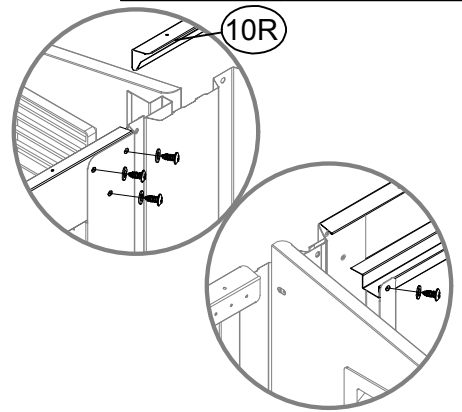

cikkszám	część	mennyiség
29		6
29-1		6
J1		8
S4		2
F1		400
F2		45
F3		40
GF		3
S2		120
S3		240
B6		9
GC		4
GB		2
H2		2

cikkszám	czűc	mennyiség
Q		1
H		1
1L		1
1R		1
2L		1
2R		1
3		1
J1		8
S4		2

1. Ha a keresztirányú mēretek azonosak, akkor padló keret alkatrészai derékszűgben csatlakoznak.

2. Az egyes keret alkatrészainak derékszűgbe kell csatlakozni és teljesen egyenlűnek lenni.

cikkszám	część	mennyiség
7		1
GF		1

cikkszám	część	mennyiség
10L		1
10R		1
GJ		2

cikkszám	część	mennyiség
6		1
10R		1