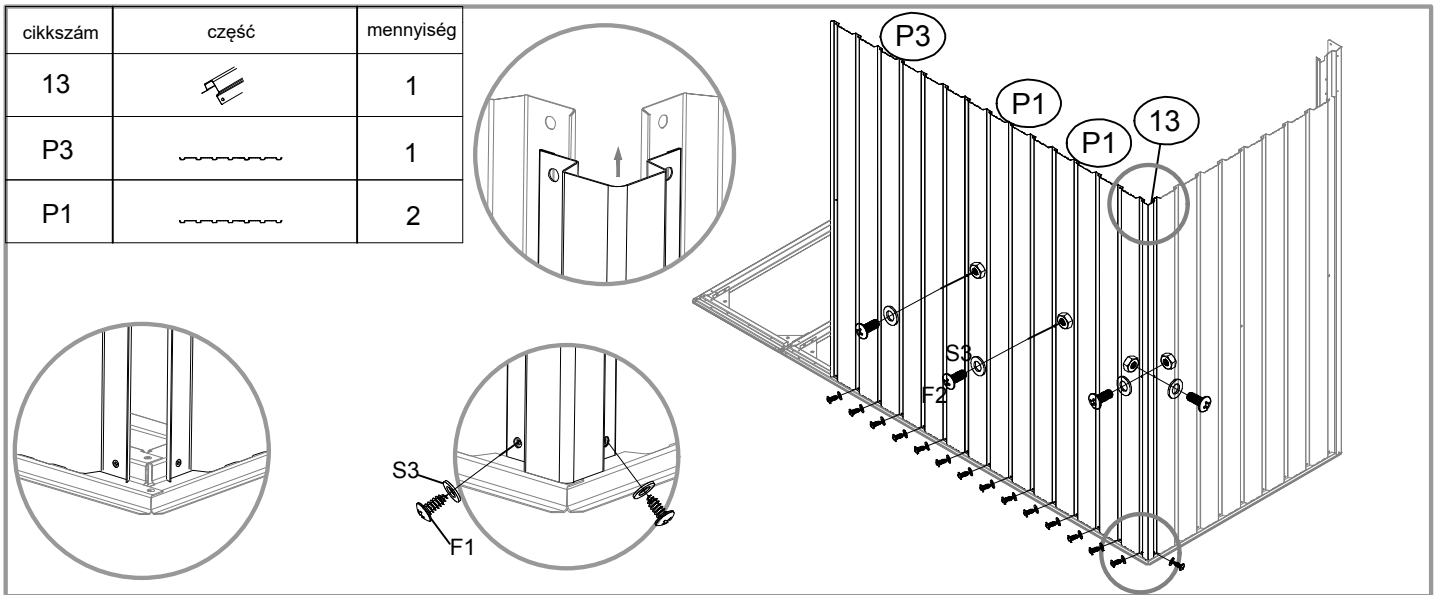

Fém kerti ház

TELEPÍTÉSI ÚTMUTATÓ

Utastás szerelési és használati

32167281: L112xB243cm

EAN 4024506356368

cikkszám	część	mennyiség
Q	 1800mm	1
H	 1800mm	1
1L	 944mm	1
1R	 944mm	1
2L	 426mm	1
2R	 426mm	1
3	 944mm	1
10L	 1762mm	1
10R	 391mm	2
35	 893mm	3
36	 893mm	3
13	 1510mm	1
14	 1510mm	1
15	 1704mm	1
20	 120mm	2

cikkszám	część	mennyiség
4L	 1731mm	1
4R	 1520mm	1
5L	 1721mm	1
5R	 1711mm	1
21L		1
21R		1
7		1
6	 1736mm	1
30	 799mm	6
31	 1634mm	2
32	 1634mm	1
33	 1634mm	1
40	 1475mm	1
41	 1475mm	1
17	 1111mm	2

cikkszám	część	mennyiség
18L	 1210mm	1
18R	 1210mm	1
19L	 1210mm	1
19R	 1210mm	1
P1	 1510mm	6
P2	 1704mm	1
P3	 1510mm	2
D1	 1474mm	1
D2	 1633mm	2
P5	 1110mm	4
P6	 1110mm	1
GJ		2

cikkszám	część	mennyiség
29		6
29-1		6
J1		8
S4		2
F1		400
F2		45
F3		40
GF		3
S2		120
S3		240
B6		9
GC		4
GB		2
H2		2

cikkszám	czűc	mennyiség
Q		1
H		1
1L		1
1R		1
2L		1
2R		1
3		1
J1		8
S4		2

1. Ha a keresztirányú mēretek azonosak, akkor padló keret alkatrészai derékszűgben csatlakoznak.

2. Az egyes keret alkatrészainak derékszűgbe kell csatlakozni és teljesen egyenlűnek lenni.

cikkszám	część	mennyiség
7		1
GF		1

cikkszám	część	mennyiség
10L		1
10R		1
GJ		2

cikkszám	część	mennyiség
6		1
10R		1