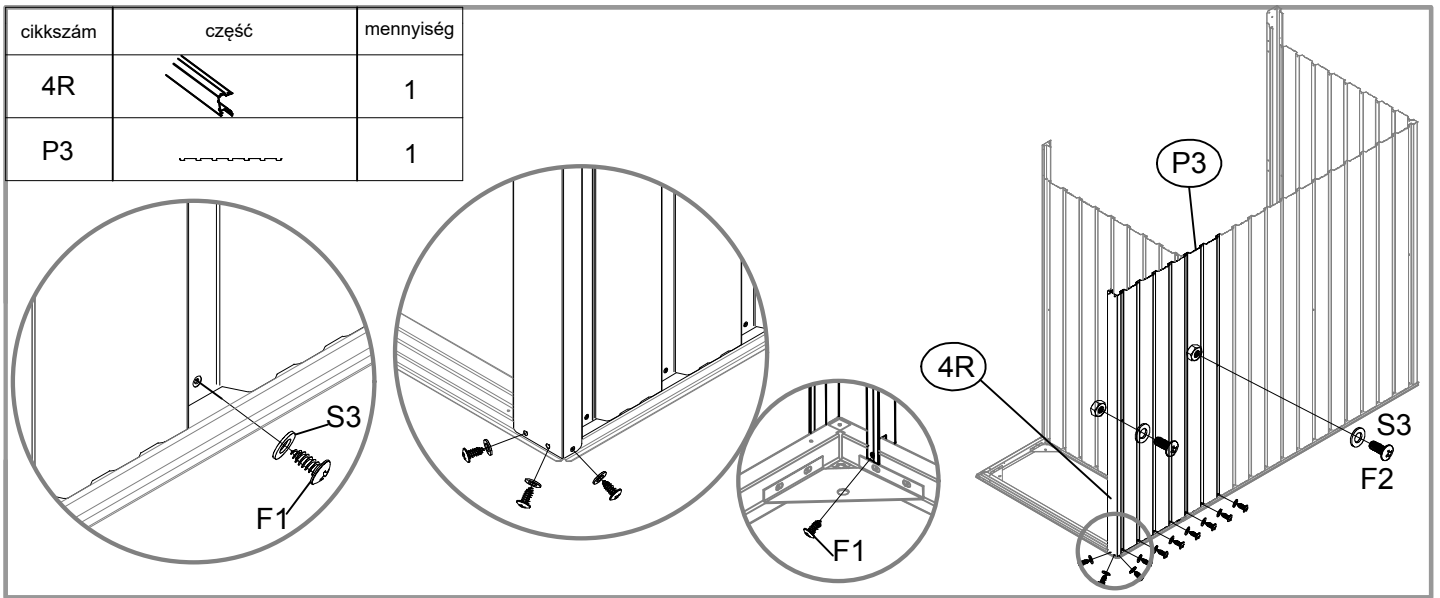

Fém kerti ház

TELEPÍTÉSI ÚTMUTATÓ

Utastás szerelési és használati

32167281: L112xB243cm

EAN 4024506356368

cikkszám	część	mennyiség
Q	 1800mm	1
H	 1800mm	1
1L	 944mm	1
1R	 944mm	1
2L	 426mm	1
2R	 426mm	1
3	 944mm	1
10L	 1762mm	1
10R	 391mm	2
35	 893mm	3
36	 893mm	3
13	 1510mm	1
14	 1510mm	1
15	 1704mm	1
20	 120mm	2

cikkszám	część	mennyiség
4L	 1731mm	1
4R	 1520mm	1
5L	 1721mm	1
5R	 1711mm	1
21L		1
21R		1
7		1
6	 1736mm	1
30	 799mm	6
31	 1634mm	2
32	 1634mm	1
33	 1634mm	1
40	 1475mm	1
41	 1475mm	1
17	 1111mm	2

cikkszám	część	mennyiség
18L	 1210mm	1
18R	 1210mm	1
19L	 1210mm	1
19R	 1210mm	1
P1	 1510mm	6
P2	 1704mm	1
P3	 1510mm	2
D1	 1474mm	1
D2	 1633mm	2
P5	 1110mm	4
P6	 1110mm	1
GJ		2

cikkszám	część	mennyiség
29		6
29-1		6
J1		8
S4		2
F1		400
F2		45
F3		40
GF		3
S2		120
S3		240
B6		9
GC		4
GB		2
H2		2

cikkszám	czűc	mennyiség
Q		1
H		1
1L		1
1R		1
2L		1
2R		1
3		1
J1		8
S4		2

1. Ha a keresztirányú mēretek azonosak, akkor padló keret alkatrészai derékszűgben csatlakoznak.

2. Az egyes keret alkatrészainak derékszűgbe kell csatlakozni és teljesen egyenlűnek lenni.

cikkszám	część	mennyiség
7		1
GF		1

cikkszám	część	mennyiség
10L		1
10R		1
GJ		2

cikkszám	część	mennyiség
6		1
10R		1