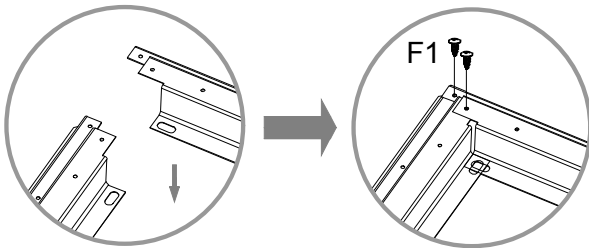

Fém kerti ház

TELEPÍTÉSI ÚTMUTATÓ

Utastás szerelési és használati

32167281: L112xB243cm

EAN 4024506356368

cikkszám	część	mennyiség
Q	 1800mm	1
H	 1800mm	1
1L	 944mm	1
1R	 944mm	1
2L	 426mm	1
2R	 426mm	1
3	 944mm	1
10L	 1762mm	1
10R	 391mm	2
35	 893mm	3
36	 893mm	3
13	 1510mm	1
14	 1510mm	1
15	 1704mm	1
20	 120mm	2

cikkszám	część	mennyiség
4L	 1731mm	1
4R	 1520mm	1
5L	 1721mm	1
5R	 1711mm	1
21L		1
21R		1
7		1
6	 1736mm	1
30	 799mm	6
31	 1634mm	2
32	 1634mm	1
33	 1634mm	1
40	 1475mm	1
41	 1475mm	1
17	 1111mm	2

cikkszám	część	mennyiség
18L	 1210mm	1
18R	 1210mm	1
19L	 1210mm	1
19R	 1210mm	1
P1	 1510mm	6
P2	 1704mm	1
P3	 1510mm	2
D1	 1474mm	1
D2	 1633mm	2
P5	 1110mm	4
P6	 1110mm	1
GJ		2

cikkszám	część	mennyiség
29		6
29-1		6
J1		8
S4		2
F1		400
F2		45
F3		40
GF		3
S2		120
S3		240
B6		9
GC		4
GB		2
H2		2

cikkszám	czűc	mennyiség
Q		1
H		1
1L		1
1R		1
2L		1
2R		1
3		1
J1		8
S4		2

1. Ha a keresztirányú mēretek azonosak, akkor padló keret alkatrészai derékszűgben csatlakoznak.

2. Az egyes keret alkatrészainak derékszűgbe kell csatlakozni és teljesen egyenlűnek lenni.

cikkszám	część	mennyiség
7		1
GF		1

cikkszám	część	mennyiség
10L		1
10R		1
GJ		2

cikkszám	część	mennyiség
6		1
10R		1