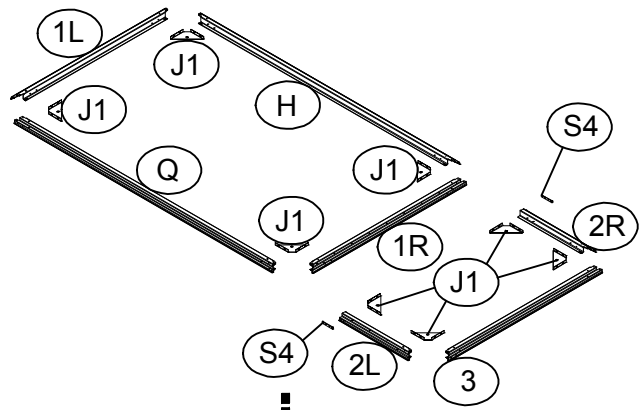

Fém kerti ház

TELEPÍTÉSI ÚTMUTATÓ

Utastás szerelési és használati

32167281: L112xB243cm

EAN 4024506356368

cikkszám	część	mennyiség
Q	 1800mm	1
H	 1800mm	1
1L	 944mm	1
1R	 944mm	1
2L	 426mm	1
2R	 426mm	1
3	 944mm	1
10L	 1762mm	1
10R	 391mm	2
35	 893mm	3
36	 893mm	3
13	 1510mm	1
14	 1510mm	1
15	 1704mm	1
20	 120mm	2

cikkszám	część	mennyiség
4L	 1731mm	1
4R	 1520mm	1
5L	 1721mm	1
5R	 1711mm	1
21L		1
21R		1
7		1
6	 1736mm	1
30	 799mm	6
31	 1634mm	2
32	 1634mm	1
33	 1634mm	1
40	 1475mm	1
41	 1475mm	1
17	 1111mm	2

cikkszám	część	mennyiség
18L	 1210mm	1
18R	 1210mm	1
19L	 1210mm	1
19R	 1210mm	1
P1	 1510mm	6
P2	 1704mm	1
P3	 1510mm	2
D1	 1474mm	1
D2	 1633mm	2
P5	 1110mm	4
P6	 1110mm	1
GJ		2

cikkszám	część	mennyiség
29		6
29-1		6
J1		8
S4		2
F1		400
F2		45
F3		40
GF		3
S2		120
S3		240
B6		9
GC		4
GB		2
H2		2

cikkszám	czűc	mennyiség
Q		1
H		1
1L		1
1R		1
2L		1
2R		1
3		1
J1		8
S4		2

1. Ha a keresztirányú mēretek azonosak, akkor padló keret alkatrészai derékszűgben csatlakoznak.

2. Az egyes keret alkatrészainak derékszűgbe kell csatlakozni és teljesen egyenlűnek lenni.

cikkszám	część	mennyiség
7		1
GF		1

cikkszám	część	mennyiség
10L		1
10R		1
GJ		2

cikkszám	część	mennyiség
6		1
10R		1