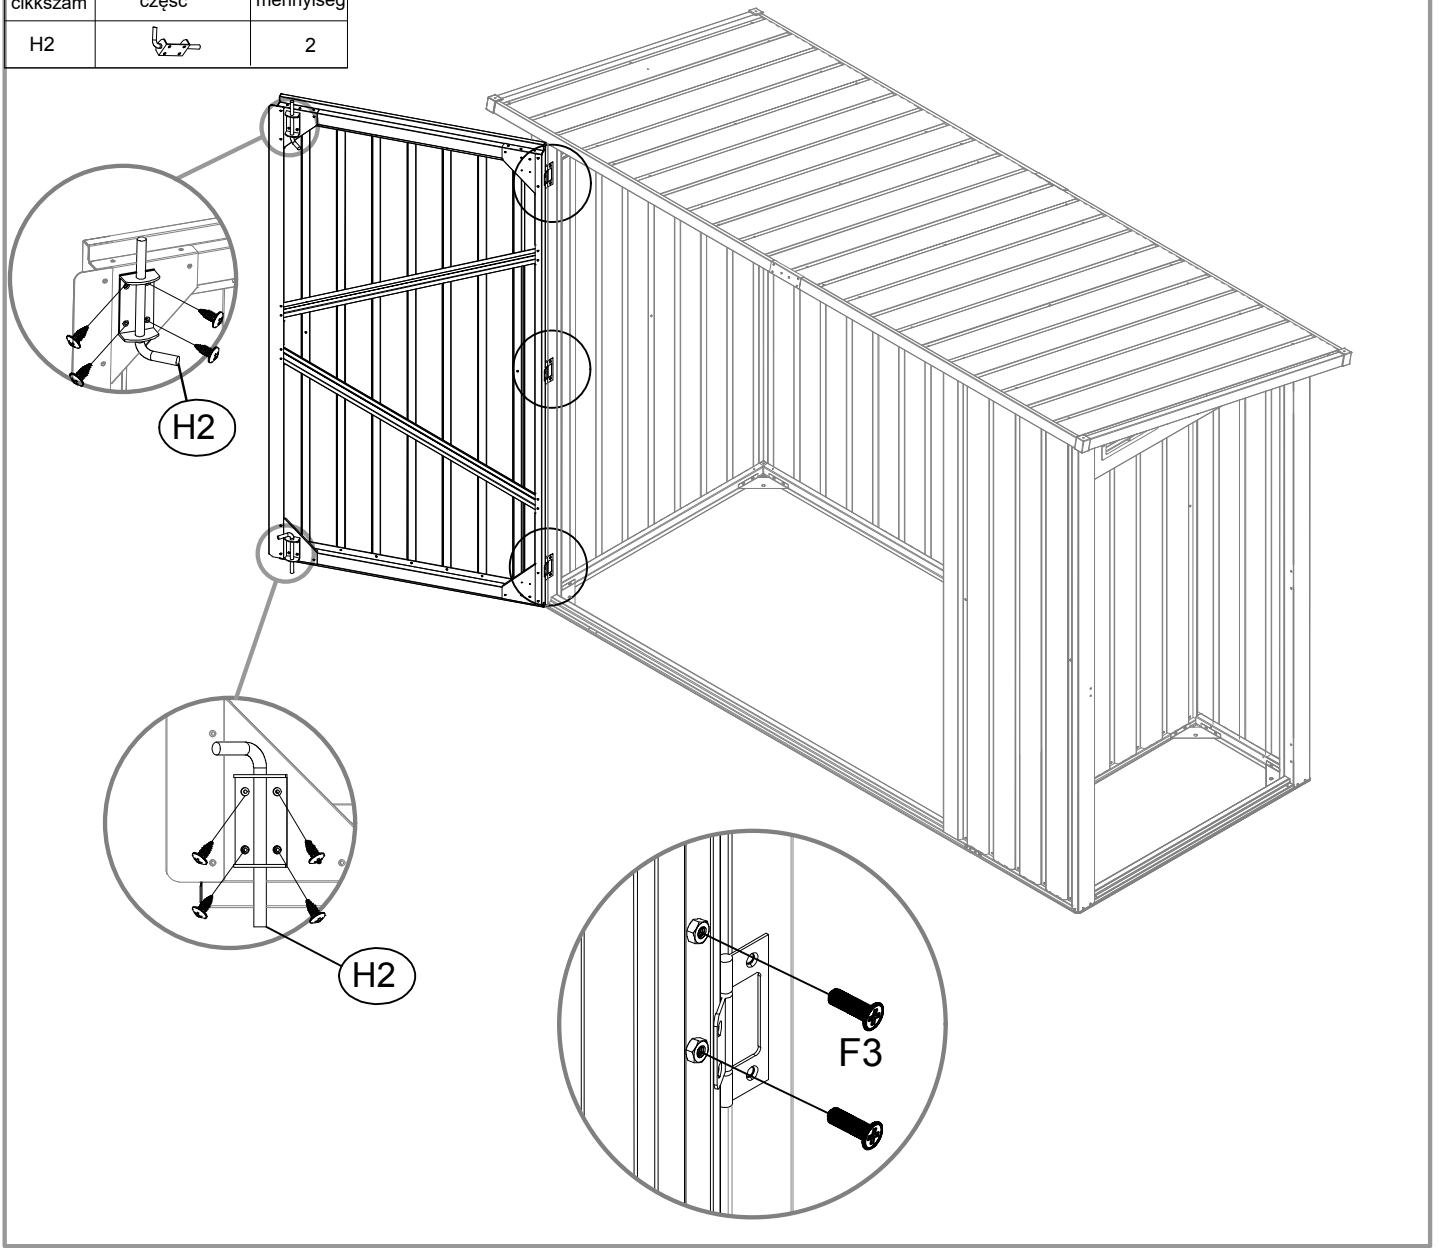

cikkszám	część	mennyiség
H2		2