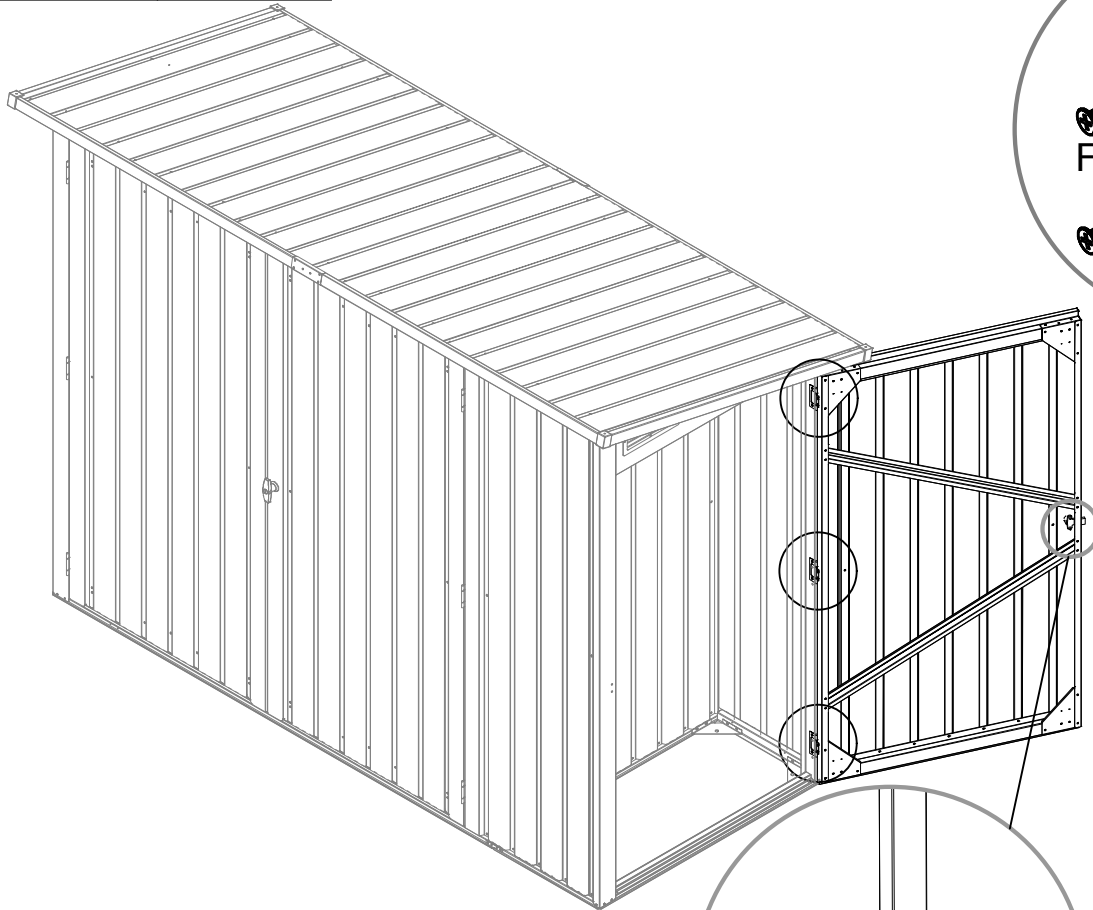

cikkszám	część	mennyiség
GB		1