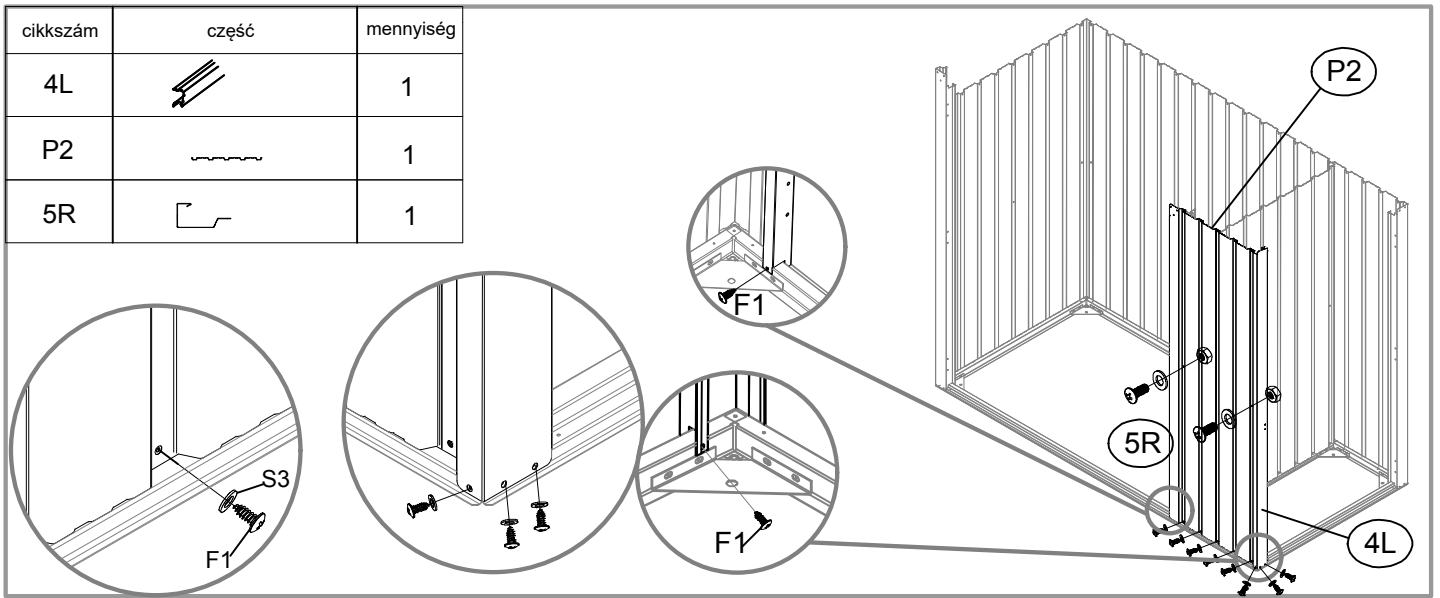

Fém kerti ház

TELEPÍTÉSI ÚTMUTATÓ

Utastás szerelési és használati

32167281: L112xB243cm

EAN 4024506356368

cikkszám	część	mennyiség
Q	 1800mm	1
H	 1800mm	1
1L	 944mm	1
1R	 944mm	1
2L	 426mm	1
2R	 426mm	1
3	 944mm	1
10L	 1762mm	1
10R	 391mm	2
35	 893mm	3
36	 893mm	3
13	 1510mm	1
14	 1510mm	1
15	 1704mm	1
20	 120mm	2

cikkszám	część	mennyiség
4L	 1731mm	1
4R	 1520mm	1
5L	 1721mm	1
5R	 1711mm	1
21L		1
21R		1
7		1
6	 1736mm	1
30	 799mm	6
31	 1634mm	2
32	 1634mm	1
33	 1634mm	1
40	 1475mm	1
41	 1475mm	1
17	 1111mm	2

cikkszám	część	mennyiség
18L	 1210mm	1
18R	 1210mm	1
19L	 1210mm	1
19R	 1210mm	1
P1	 1510mm	6
P2	 1704mm	1
P3	 1510mm	2
D1	 1474mm	1
D2	 1633mm	2
P5	 1110mm	4
P6	 1110mm	1
GJ		2

cikkszám	część	mennyiség
29		6
29-1		6
J1		8
S4		2
F1		400
F2		45
F3		40
GF		3
S2		120
S3		240
B6		9
GC		4
GB		2
H2		2

cikkszám	czűc	mennyiség
Q		1
H		1
1L		1
1R		1
2L		1
2R		1
3		1
J1		8
S4		2

1. Ha a keresztirányú mēretek azonosak, akkor padló keret alkatrészai derékszűgben csatlakoznak.

2. Az egyes keret alkatrészainak derékszűgbe kell csatlakozni és teljesen egyenlűnek lenni.

cikkszám	część	mennyiség
7		1
GF		1

cikkszám	część	mennyiség
10L		1
10R		1
GJ		2

cikkszám	część	mennyiség
6		1
10R		1