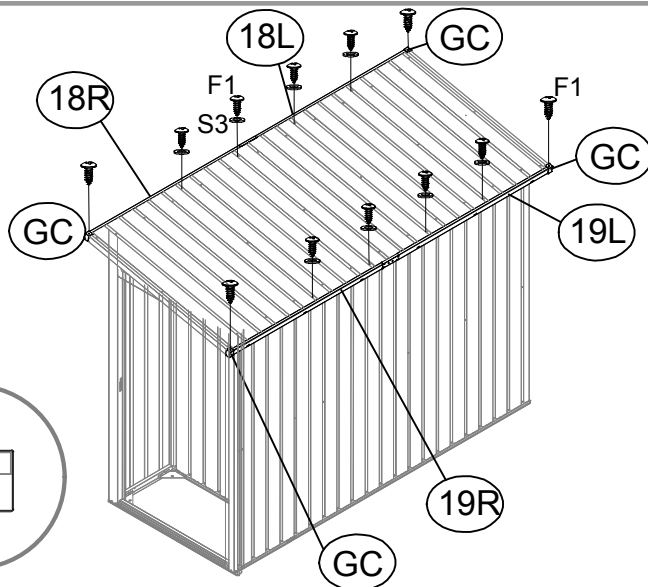

cikkszám	część	mennyiség
GC		4