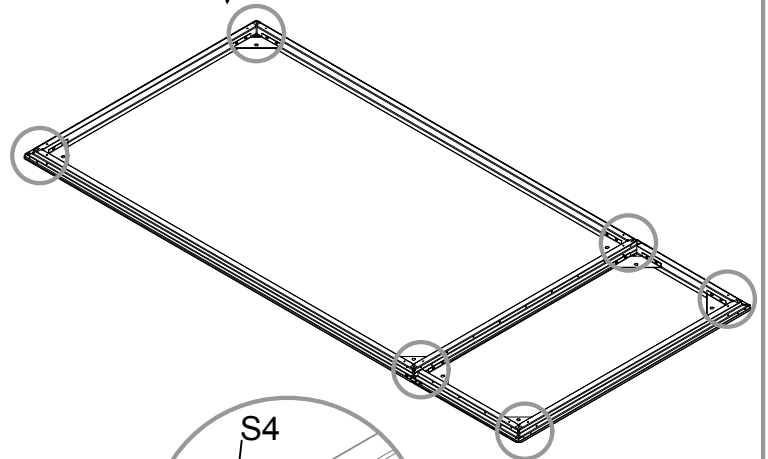

Fém kerti ház

TELEPÍTÉSI ÚTMUTATÓ

Utastás szerelési és használati

32167281: L112xB243cm

EAN 4024506356368

cikkszám	część	mennyiség
Q	 1800mm	1
H	 1800mm	1
1L	 944mm	1
1R	 944mm	1
2L	 426mm	1
2R	 426mm	1
3	 944mm	1
10L	 1762mm	1
10R	 391mm	2
35	 893mm	3
36	 893mm	3
13	 1510mm	1
14	 1510mm	1
15	 1704mm	1
20	 120mm	2

cikkszám	część	mennyiség
4L	 1731mm	1
4R	 1520mm	1
5L	 1721mm	1
5R	 1711mm	1
21L		1
21R		1
7		1
6	 1736mm	1
30	 799mm	6
31	 1634mm	2
32	 1634mm	1
33	 1634mm	1
40	 1475mm	1
41	 1475mm	1
17	 1111mm	2

cikkszám	część	mennyiség
18L	 1210mm	1
18R	 1210mm	1
19L	 1210mm	1
19R	 1210mm	1
P1	 1510mm	6
P2	 1704mm	1
P3	 1510mm	2
D1	 1474mm	1
D2	 1633mm	2
P5	 1110mm	4
P6	 1110mm	1
GJ		2

cikkszám	część	mennyiség
29		6
29-1		6
J1		8
S4		2
F1		400
F2		45
F3		40
GF		3
S2		120
S3		240
B6		9
GC		4
GB		2
H2		2

cikkszám	czűc	mennyiség
Q		1
H		1
1L		1
1R		1
2L		1
2R		1
3		1
J1		8
S4		2

1. Ha a keresztirányú mēretek azonosak, akkor padló keret alkatrészai derékszűgben csatlakoznak.