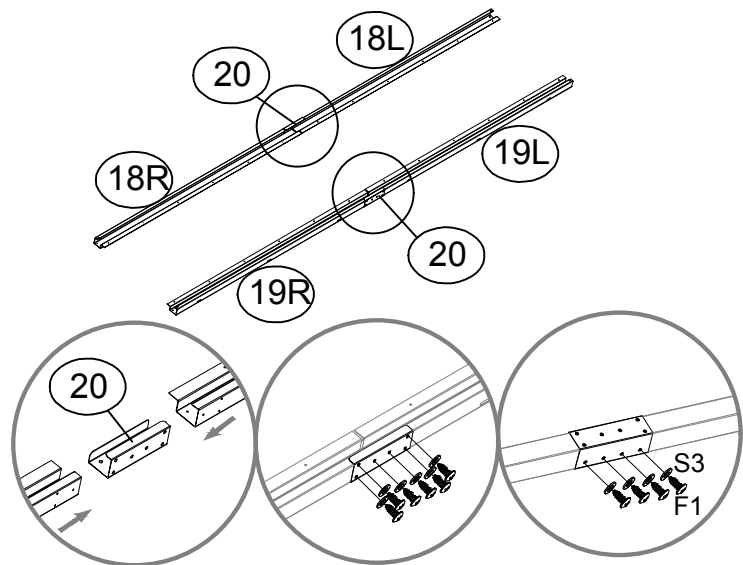

cikkszám	część	mennyiség
4L	 1731mm	1
4R	 1520mm	1
5L	 1721mm	1
5R	 1711mm	1
21L		1
21R		1
7		1
6	 1736mm	1
30	 799mm	6
31	 1634mm	2
32	 1634mm	1
33	 1634mm	1
40	 1475mm	1
41	 1475mm	1
17	 1111mm	2

cikkszám	część	mennyiség
18L	 1210mm	1
18R	 1210mm	1
19L	 1210mm	1
19R	 1210mm	1
P1	 1510mm	6
P2	 1704mm	1
P3	 1510mm	2
D1	 1474mm	1
D2	 1633mm	2
P5	 1110mm	4
P6	 1110mm	1
GJ		2

cikkszám	część	mennyiség
29		6
29-1		6
J1		8
S4		2
F1		400
F2		45
F3		40
GF		3
S2		120
S3		240
B6		9
GC		4
GB		2
H2		2

cikkszám	czűc	mennyiség
Q		1
H		1
1L		1
1R		1
2L		1
2R		1
3		1
J1		8
S4		2

1. Ha a keresztirányú mēretek azonosak, akkor padló keret alkatrészai derékszűgben csatlakoznak.

2. Az egyes keret alkatrészainak derékszűgbe kell csatlakozni és teljesen egyenlűnek lenni.

cikkszám	część	mennyiség
7		1
GF		1

cikkszám	część	mennyiség
10L		1
10R		1
GJ		2

cikkszám	część	mennyiség
6		1
10R		1

cikkszám	część	mennyiség
P5		1
P6		1

cikkszám	część	mennyiség
P5		3

cikkszám	część	mennyiség
17		2

cikkszám	część	mennyiség
18L		1
18R		1
19L		1
19R		1
20		2

cikkszám	część	mennyiség
GC		4

cikkszám	część	mennyiség
29		6
29-1		6
30		6