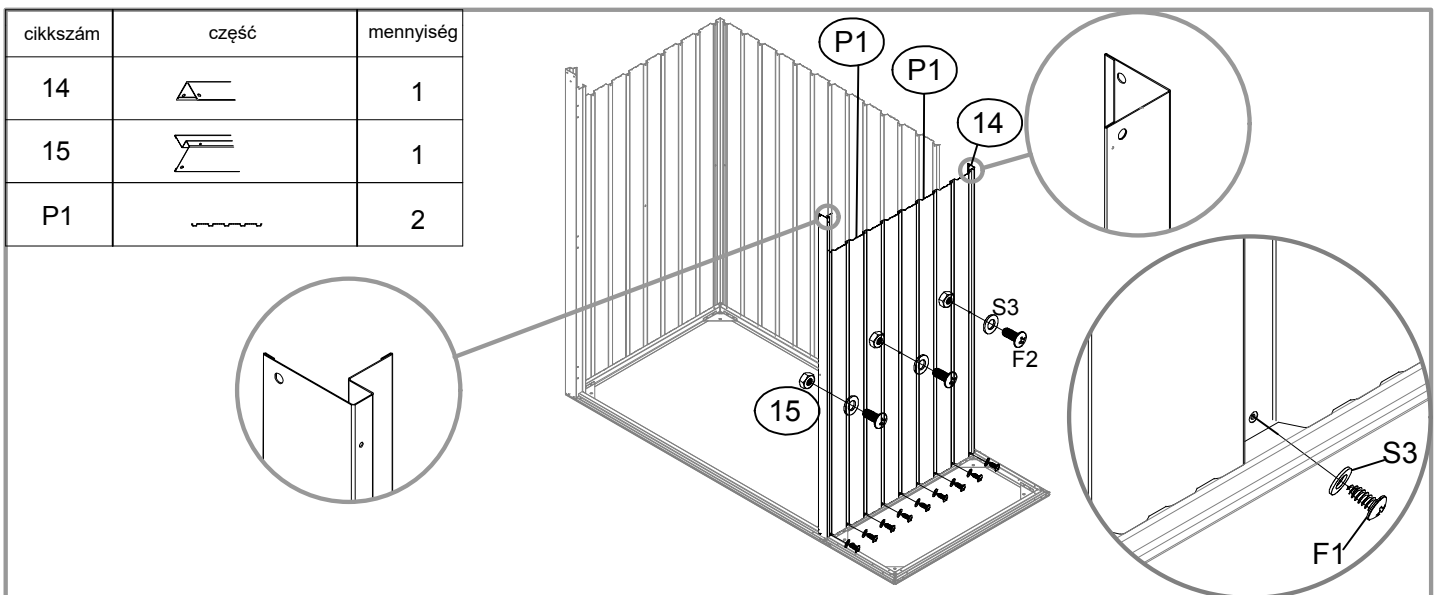

Fém kerti ház

TELEPÍTÉSI ÚTMUTATÓ

Utastás szerelési és használati

32167281: L112xB243cm

EAN 4024506356368

cikkszám	część	mennyiség
Q	 1800mm	1
H	 1800mm	1
1L	 944mm	1
1R	 944mm	1
2L	 426mm	1
2R	 426mm	1
3	 944mm	1
10L	 1762mm	1
10R	 391mm	2
35	 893mm	3
36	 893mm	3
13	 1510mm	1
14	 1510mm	1
15	 1704mm	1
20	 120mm	2

cikkszám	część	mennyiség
4L	 1731mm	1
4R	 1520mm	1
5L	 1721mm	1
5R	 1711mm	1
21L		1
21R		1
7		1
6	 1736mm	1
30	 799mm	6
31	 1634mm	2
32	 1634mm	1
33	 1634mm	1
40	 1475mm	1
41	 1475mm	1
17	 1111mm	2

cikkszám	część	mennyiség
18L	 1210mm	1
18R	 1210mm	1
19L	 1210mm	1
19R	 1210mm	1
P1	 1510mm	6
P2	 1704mm	1
P3	 1510mm	2
D1	 1474mm	1
D2	 1633mm	2
P5	 1110mm	4
P6	 1110mm	1
GJ		2

cikkszám	część	mennyiség
29		6
29-1		6
J1		8
S4		2
F1		400
F2		45
F3		40
GF		3
S2		120
S3		240
B6		9
GC		4
GB		2
H2		2

cikkszám	czűc	mennyiség
Q		1
H		1
1L		1
1R		1
2L		1
2R		1
3		1
J1		8
S4		2

1. Ha a keresztirányú mēretek azonosak, akkor padló keret alkatrészai derékszűgben csatlakoznak.

2. Az egyes keret alkatrészainak derékszűgbe kell csatlakozni és teljesen egyenlűnek lenni.

cikkszám	część	mennyiség
7		1
GF		1

cikkszám	część	mennyiség
10L		1
10R		1
GJ		2

cikkszám	część	mennyiség
6		1
10R		1