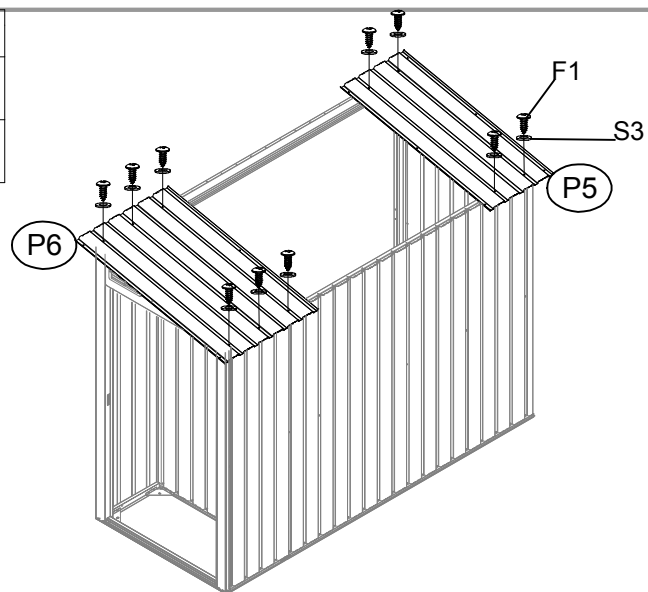

cikkszám	część	mennyiség
P5		1
P6		1