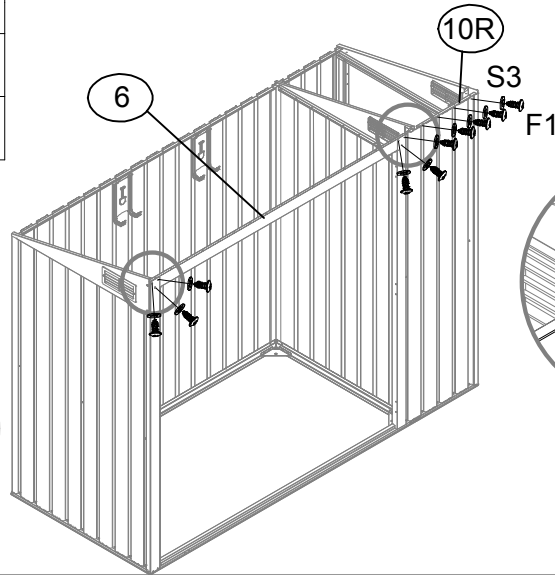

Fém kerti ház

TELEPÍTÉSI ÚTMUTATÓ

Utastás szerelési és használati

32167281: L112xB243cm

EAN 4024506356368

cikkszám	część	mennyiség
Q	 1800mm	1
H	 1800mm	1
1L	 944mm	1
1R	 944mm	1
2L	 426mm	1
2R	 426mm	1
3	 944mm	1
10L	 1762mm	1
10R	 391mm	2
35	 893mm	3
36	 893mm	3
13	 1510mm	1
14	 1510mm	1
15	 1704mm	1
20	 120mm	2

cikkszám	część	mennyiség
4L	 1731mm	1
4R	 1520mm	1
5L	 1721mm	1
5R	 1711mm	1
21L		1
21R		1
7		1
6	 1736mm	1
30	 799mm	6
31	 1634mm	2
32	 1634mm	1
33	 1634mm	1
40	 1475mm	1
41	 1475mm	1
17	 1111mm	2

cikkszám	część	mennyiség
18L	 1210mm	1
18R	 1210mm	1
19L	 1210mm	1
19R	 1210mm	1
P1	 1510mm	6
P2	 1704mm	1
P3	 1510mm	2
D1	 1474mm	1
D2	 1633mm	2
P5	 1110mm	4
P6	 1110mm	1
GJ		2

cikkszám	część	mennyiség
29		6
29-1		6
J1		8
S4		2
F1		400
F2		45
F3		40
GF		3
S2		120
S3		240
B6		9
GC		4
GB		2
H2		2

cikkszám	czűc	mennyiség
Q		1
H		1
1L		1
1R		1
2L		1
2R		1
3		1
J1		8
S4		2

1. Ha a keresztirányú mēretek azonosak, akkor padló keret alkatrészai derékszűgben csatlakoznak.

2. Az egyes keret alkatrészainak derékszűgbe kell csatlakozni és teljesen egyenlűnek lenni.

cikkszám	część	mennyiség
7		1
GF		1

cikkszám	część	mennyiség
10L		1
10R		1
GJ		2

cikkszám	część	mennyiség
6		1
10R		1