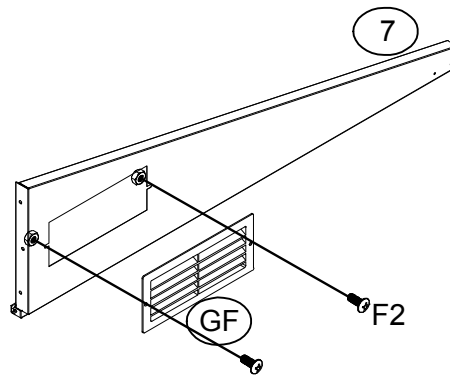

Fém kerti ház

TELEPÍTÉSI ÚTMUTATÓ

Utastás szerelési és használati

32167281: L112xB243cm

EAN 4024506356368

cikkszám	część	mennyiség
Q	 1800mm	1
H	 1800mm	1
1L	 944mm	1
1R	 944mm	1
2L	 426mm	1
2R	 426mm	1
3	 944mm	1
10L	 1762mm	1
10R	 391mm	2
35	 893mm	3
36	 893mm	3
13	 1510mm	1
14	 1510mm	1
15	 1704mm	1
20	 120mm	2

cikkszám	część	mennyiség
4L	 1731mm	1
4R	 1520mm	1
5L	 1721mm	1
5R	 1711mm	1
21L		1
21R		1
7		1
6	 1736mm	1
30	 799mm	6
31	 1634mm	2
32	 1634mm	1
33	 1634mm	1
40	 1475mm	1
41	 1475mm	1
17	 1111mm	2

cikkszám	część	mennyiség
18L	 1210mm	1
18R	 1210mm	1
19L	 1210mm	1
19R	 1210mm	1
P1	 1510mm	6
P2	 1704mm	1
P3	 1510mm	2
D1	 1474mm	1
D2	 1633mm	2
P5	 1110mm	4
P6	 1110mm	1
GJ		2

cikkszám	część	mennyiség
29		6
29-1		6
J1		8
S4		2
F1		400
F2		45
F3		40
GF		3
S2		120
S3		240
B6		9
GC		4
GB		2
H2		2

cikkszám	czűc	mennyiség
Q		1
H		1
1L		1
1R		1
2L		1
2R		1
3		1
J1		8
S4		2

1. Ha a keresztirányú mēretek azonosak, akkor padló keret alkatrészai derékszűgben csatlakoznak.

2. Az egyes keret alkatrészainak derékszűgbe kell csatlakozni és teljesen egyenlűnek lenni.

cikkszám	część	mennyiség
7		1
GF		1

cikkszám	część	mennyiség
10L		1
10R		1
GJ		2

cikkszám	część	mennyiség
6		1
10R		1