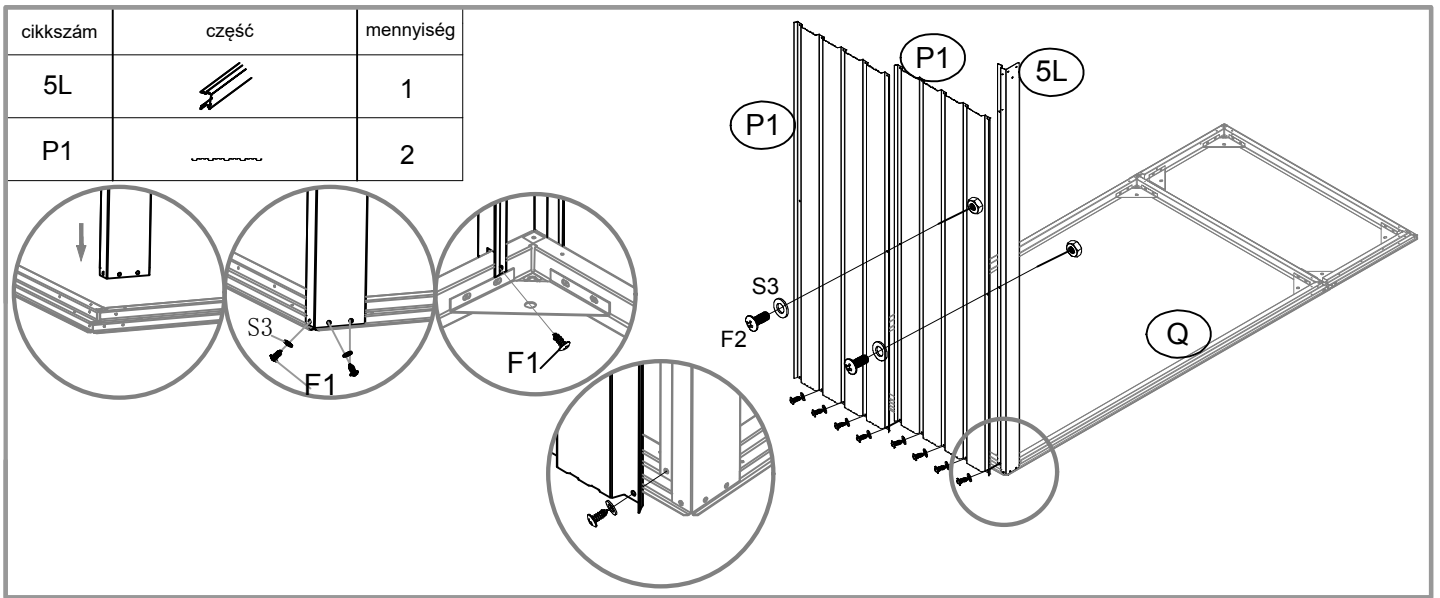

Fém kerti ház

TELEPÍTÉSI ÚTMUTATÓ

Utastás szerelési és használati

32167281: L112xB243cm

EAN 4024506356368

cikkszám	część	mennyiség
Q	 1800mm	1
H	 1800mm	1
1L	 944mm	1
1R	 944mm	1
2L	 426mm	1
2R	 426mm	1
3	 944mm	1
10L	 1762mm	1
10R	 391mm	2
35	 893mm	3
36	 893mm	3
13	 1510mm	1
14	 1510mm	1
15	 1704mm	1
20	 120mm	2

cikkszám	część	mennyiség
4L	 1731mm	1
4R	 1520mm	1
5L	 1721mm	1
5R	 1711mm	1
21L		1
21R		1
7		1
6	 1736mm	1
30	 799mm	6
31	 1634mm	2
32	 1634mm	1
33	 1634mm	1
40	 1475mm	1
41	 1475mm	1
17	 1111mm	2

cikkszám	część	mennyiség
18L	 1210mm	1
18R	 1210mm	1
19L	 1210mm	1
19R	 1210mm	1
P1	 1510mm	6
P2	 1704mm	1
P3	 1510mm	2
D1	 1474mm	1
D2	 1633mm	2
P5	 1110mm	4
P6	 1110mm	1
GJ		2

cikkszám	część	mennyiség
29		6
29-1		6
J1		8
S4		2
F1		400
F2		45
F3		40
GF		3
S2		120
S3		240
B6		9
GC		4
GB		2
H2		2

cikkszám	czűc	mennyiség
Q		1
H		1
1L		1
1R		1
2L		1
2R		1
3		1
J1		8
S4		2

1. Ha a keresztirányú mēretek azonosak, akkor padló keret alkatrészai derékszűgben csatlakoznak.

2. Az egyes keret alkatrészainak derékszűgbe kell csatlakozni és teljesen egyenlűnek lenni.

cikkszám	część	mennyiség
7		1
GF		1

cikkszám	część	mennyiség
10L		1
10R		1
GJ		2

cikkszám	część	mennyiség
6		1
10R		1