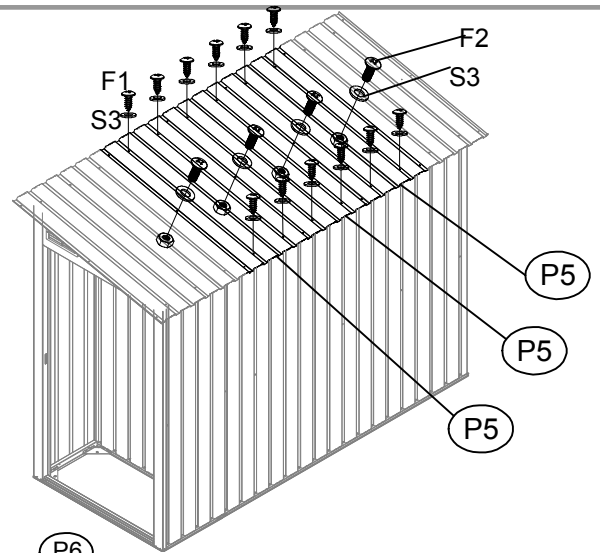

cikkszám	część	mennyiség
P5		3