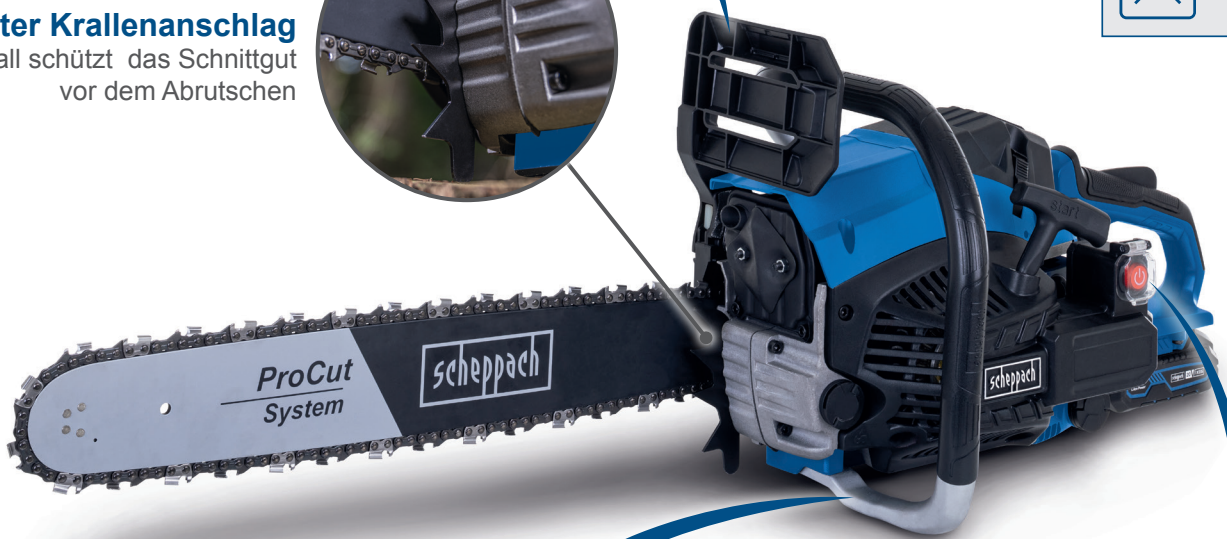

ANWENDUNGSBEISPIELE GEEIGNET FÜR

Brennholz

Strauchschnitt

Entasten

„Anti-Kickback“ - Kettenbremse stoppt Sägekette innerhalb von Millisekunden bei einem Rückschlag. Der Handschutz sorgt für zusätzliche Sicherheit.

PRODUKT-DETAILS

Max. Schnitt-
durchmesser 47 cm

Schnittgeschwindigkeit
22 m/s

2-Takt-Benzinmotor
3,1 PS / 56 cm³ / 2,3 kW

20" ProCut-
Schwert & -Kette

Umlaufender Handgriff

Automatische
Kettenschmierung

Kraftstoffgemisch
1:40

Robuster Krallenanschlag
aus Metall schützt das Schnittgut
vor dem Abrutschen

Umlaufender Handgriff mit Softgrip für ergonomisches Arbeiten und vielseitige Einsatzmöglichkeiten.

Einfaches Starten per Knopfdruck dank E-Start.