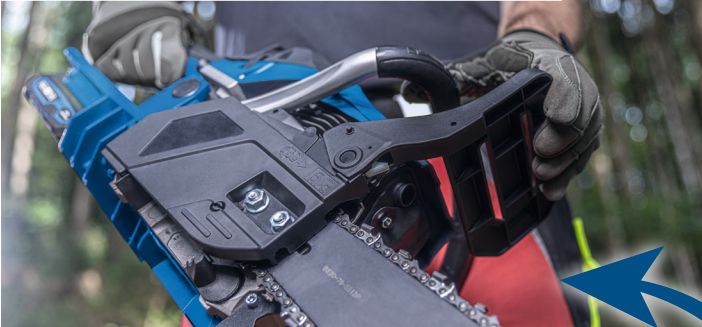

ANWENDUNGSBEISPIELE GEEIGNET FÜR

Brennholz

Strauchschnitt

Entasten

„Anti-Kickback“ - Kettenbremse stoppt Sägekette innerhalb von Millisekunden bei einem Rückschlag. Der Handschutz sorgt für zusätzliche Sicherheit.

PRODUKT-DETAILS

Max. Schnitt-
durchmesser 47 cm

Schnittgeschwindigkeit
22 m/s

2-Takt-Benzinmotor
3,1 PS / 56 cm³ / 2,3 kW

20" ProCut-
Schwert & -Kette

Umlaufender Handgriff

Automatische
Kettenschmierung

Kraftstoffgemisch
1:40

Robuster Krallenanschlag
aus Metall schützt das Schnittgut
vor dem Abrutschen

Umlaufender Handgriff mit Softgrip für ergonomisches Arbeiten und vielseitige Einsatzmöglichkeiten.

Einfaches Starten per Knopfdruck dank E-Start.