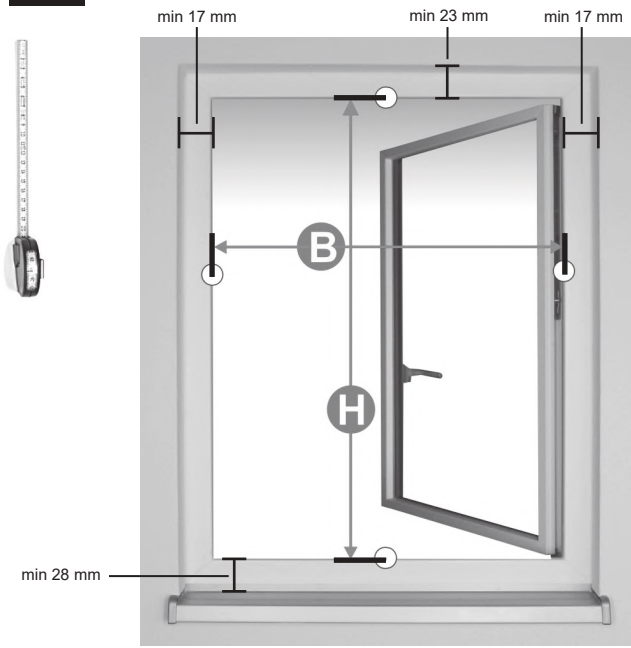

## **INSECTSYSTEM PLUS**

70030, 70031, 70032, 70033, 70034

1.

2.

- 70030/1  $B = 97 \text{ cm bis } 100 \text{ cm} \rightarrow B$   
 $\leq 97 \text{ cm} \rightarrow B - 30 \text{ mm}$
- 70032/3/4  $B = 127 \text{ cm bis } 130 \text{ cm} \rightarrow B$   
 $\leq 127 \text{ cm} \rightarrow B - 30 \text{ mm}$