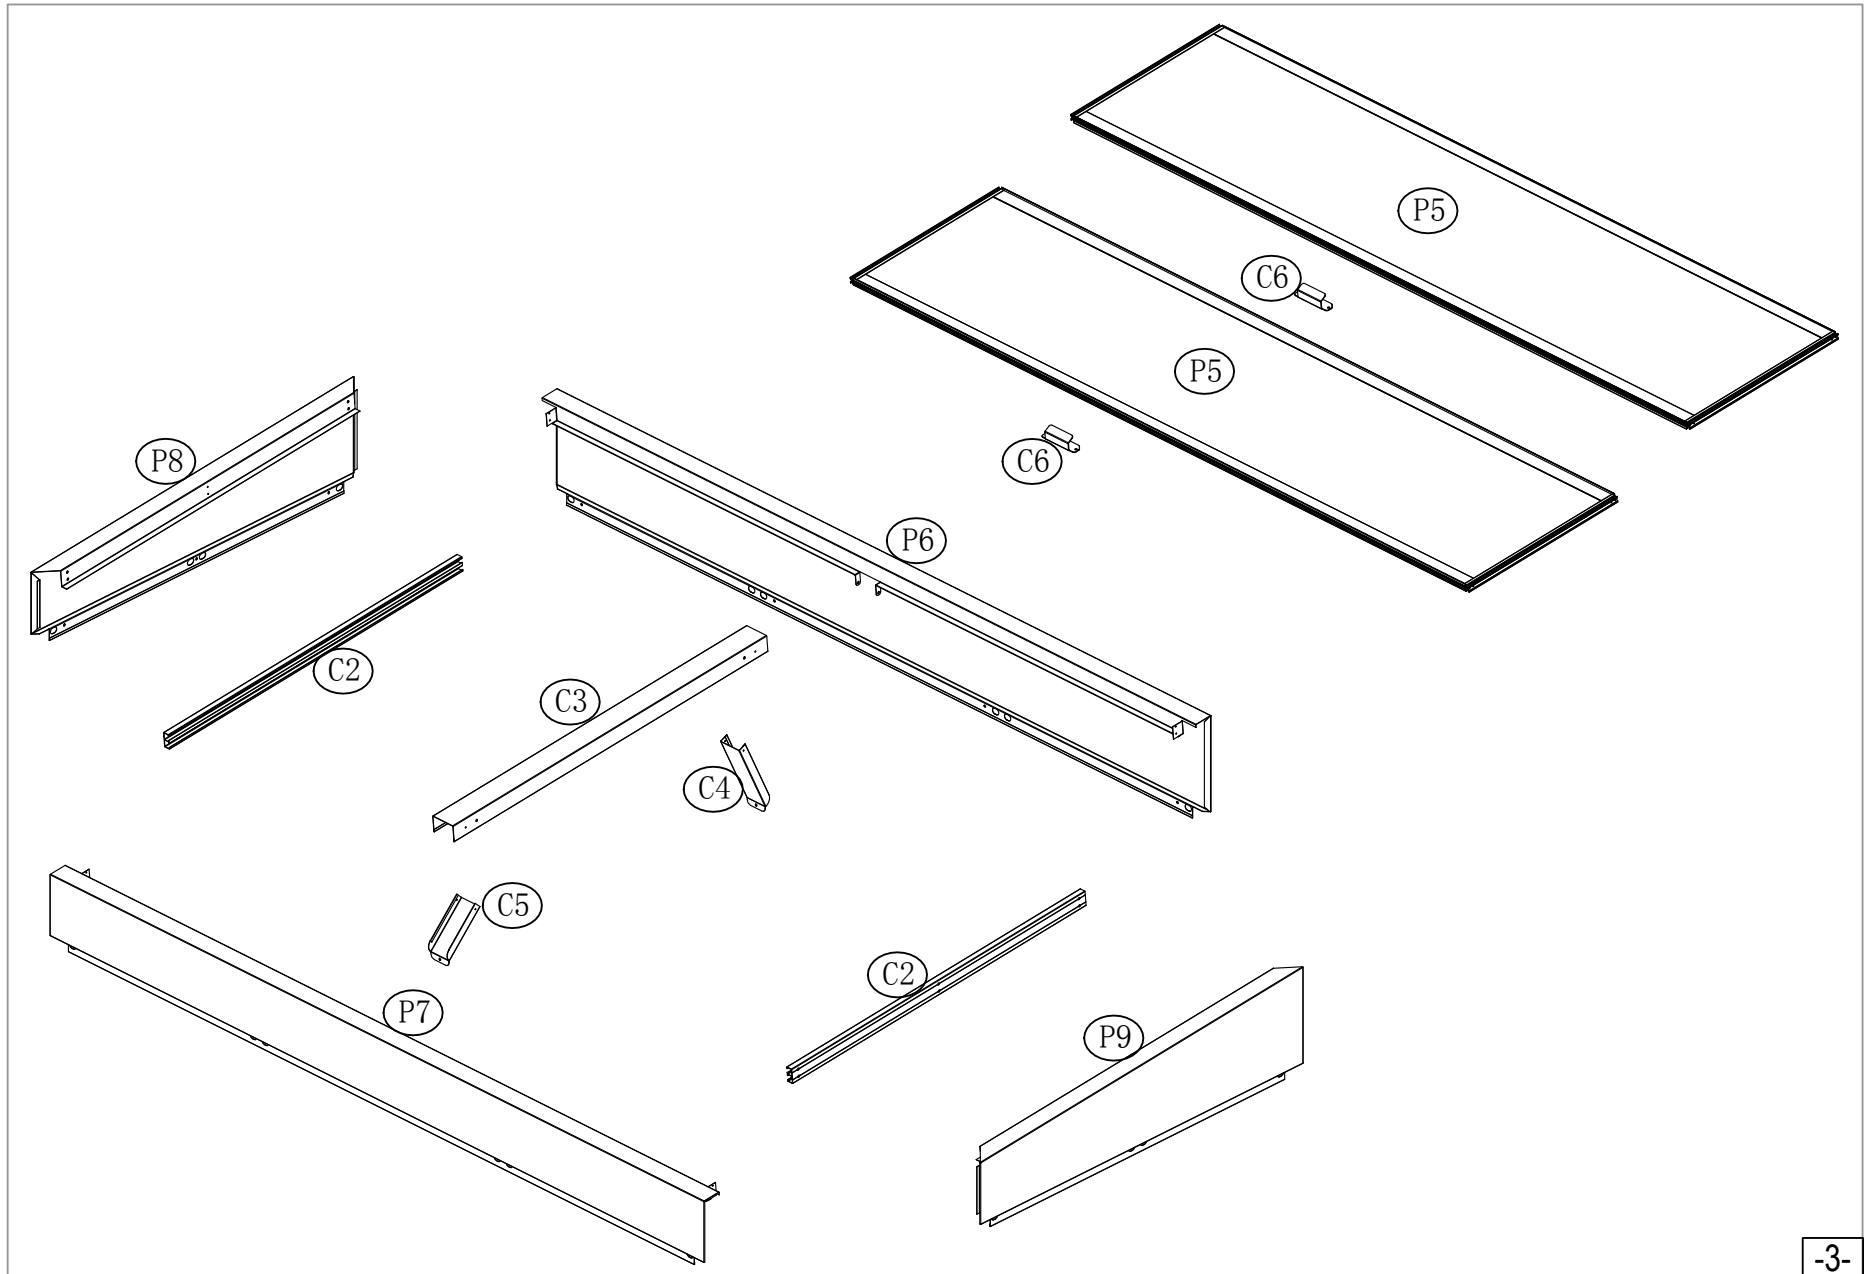

Szerelési útmutató

29108325: 198x98x23cm

EAN 4024506339132

Nr.	Alkatrész	db
C2	 888mm	2
C3	 950mm	1
C4	 201mm	1
C5	 144mm	1
C6	 100mm	2
P6	 1975mm	1
P7	 1975mm	1
P8	 974mm	1
P9	 974mm	1
ST4		20
F1		20

Nr.	Alkatrész	db
P5	 1866mm	2

P8 x 1

P9 x 1

C2 x 2

F1 x 4

P6 x 1

P7 x 1

F1x 4

ST4 x 10