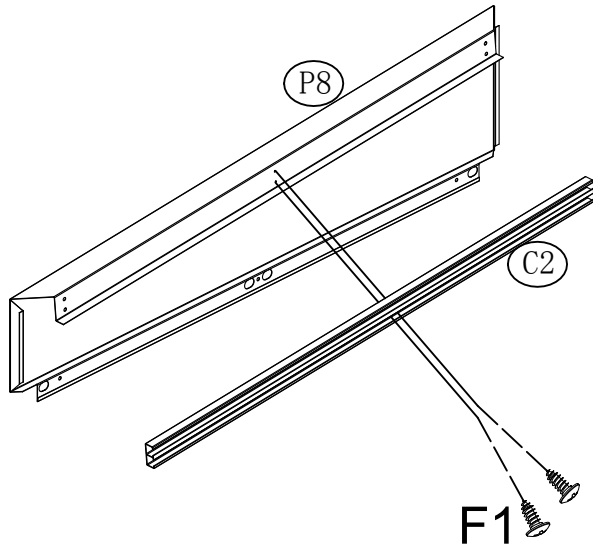

Szerelési útmutató

29108325: 198x98x23cm

EAN 4024506339132

Nr.	Alkatrész	db
C2	 888mm	2
C3	 950mm	1
C4	 201mm	1
C5	 144mm	1
C6	 100mm	2
P6	 1975mm	1
P7	 1975mm	1
P8	 974mm	1
P9	 974mm	1
ST4		20
F1		20

Nr.	Alkatrész	db
P5	 1866mm	2

P8 x 1

P9 x 1

C2 x 2

F1 x 4

P6 x 1

P7 x 1

F1x 4

ST4 x 10