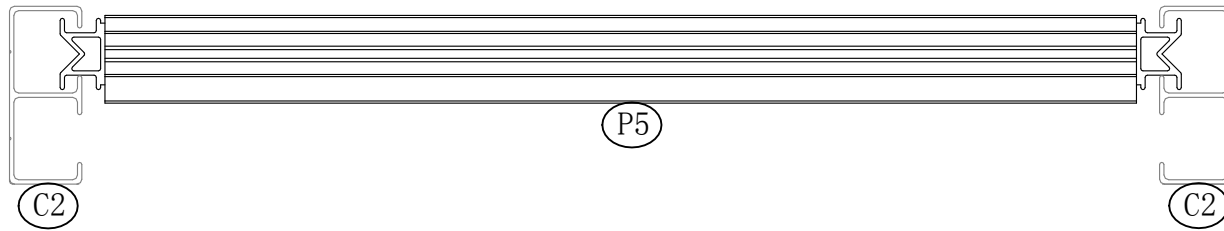

Szerelési útmutató

29108325: 198x98x23cm

EAN 4024506339132

Nr.	Alkatrész	db
C2	 888mm	2
C3	 950mm	1
C4	 201mm	1
C5	 144mm	1
C6	 100mm	2
P6	 1975mm	1
P7	 1975mm	1
P8	 974mm	1
P9	 974mm	1
ST4		20
F1		20

Nr.	Alkatrész	db
P5	 1866mm	2

P8 x 1

P9 x 1

C2 x 2

F1 x 4

P6 x 1

P7 x 1

F1x 4

ST4 x 10

P5x1

P5x1

P7 x 1

F1 x 4

ST4 x 4

F1

ST4

F1