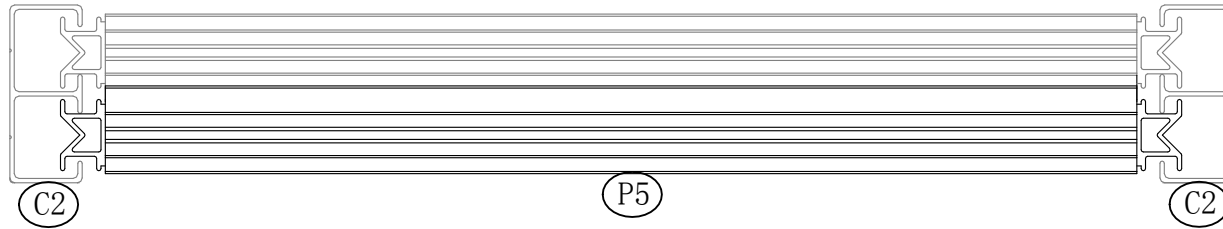

Szerelési útmutató

29108325: 198x98x23cm

EAN 4024506339132

Nr.	Alkatrész	db
C2	 888mm	2
C3	 950mm	1
C4	 201mm	1
C5	 144mm	1
C6	 100mm	2
P6	 1975mm	1
P7	 1975mm	1
P8	 974mm	1
P9	 974mm	1
ST4		20
F1		20

Nr.	Alkatrész	db
P5	 1866mm	2

P8 x 1

P9 x 1

C2 x 2

F1 x 4

P6 x 1

P7 x 1

F1x 4

ST4 x 10

P5x1

P5x1

P7 x 1

F1 x 4

ST4 x 4

F1

ST4

F1