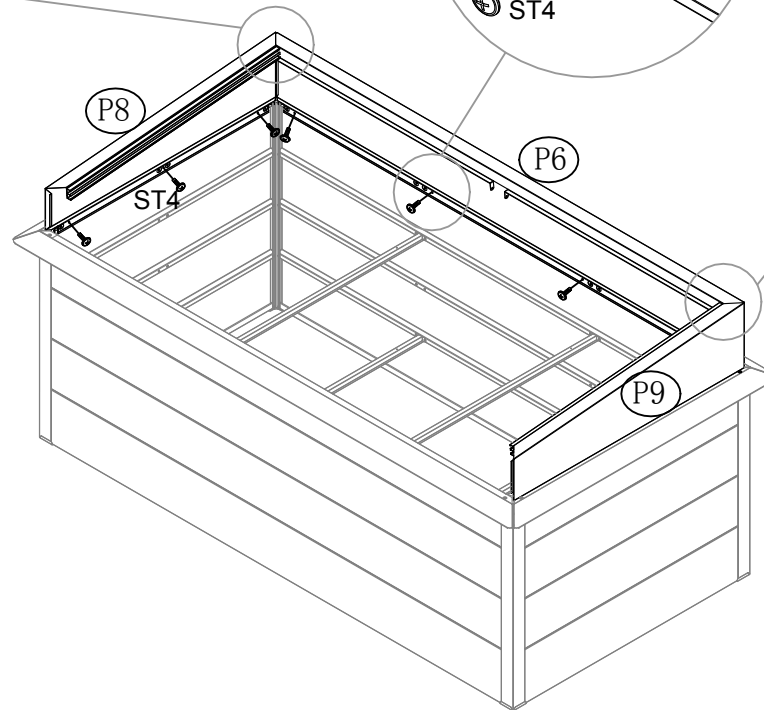

Szerelési útmutató

29108325: 198x98x23cm

EAN 4024506339132

Nr.	Alkatrész	db
C2	 888mm	2
C3	 950mm	1
C4	 201mm	1
C5	 144mm	1
C6	 100mm	2
P6	 1975mm	1
P7	 1975mm	1
P8	 974mm	1
P9	 974mm	1
ST4		20
F1		20

Nr.	Alkatrész	db
P5	 1866mm	2

P8 x 1

P9 x 1

C2 x 2

F1 x 4

P6 x 1

P7 x 1

F1x 4

ST4 x 10

P5x1

P5x1

P7 x 1

F1 x 4

ST4 x 4

F1

ST4

F1