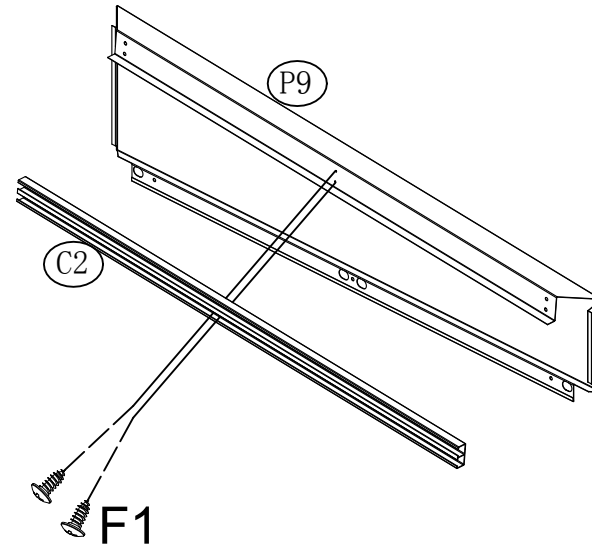

Szerelési útmutató

29108325: 198x98x23cm

EAN 4024506339132

Nr.	Alkatrész	db
C2	 888mm	2
C3	 950mm	1
C4	 201mm	1
C5	 144mm	1
C6	 100mm	2
P6	 1975mm	1
P7	 1975mm	1
P8	 974mm	1
P9	 974mm	1
ST4		20
F1		20

Nr.	Alkatrész	db
P5	 1866mm	2

P8 x 1

P9 x 1

C2 x 2

F1 x 4

P6 x 1

P7 x 1

F1x 4

ST4 x 10