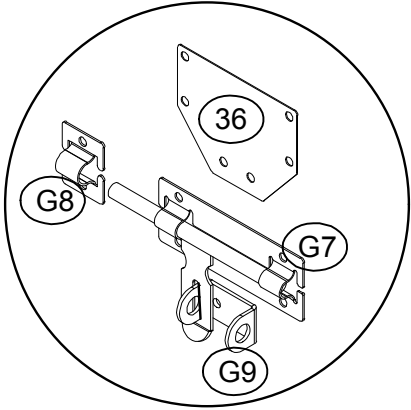

Fém szerszámosház

TELEPÍTÉSI ÚTMUTATÓ

28597832: L86xB147xH134cm

EAN 4024506677050

cikkszám	część	mennyiség
1	 752mm	2
2	 1394mm	1
3	 1394mm	1
9	 724.3mm	2
10	 1354mm	1
35	 746.7mm	4
30	 582mm	4
31	 1252mm	2
32	 1252mm	1
33	 1252mm	1
34	 1164mm	1
17	 1460mm	2
15	 851.6mm	2
4L	 1300mm	1
4R	 1300mm	1
6	 1301mm	1
36		1
J2		4

cikkszám	część	mennyiség
P1	 1300mm	1
P2	 1300mm	1
P3	 1250mm	1
P4	 1250mm	1
P5	 1195mm	3
P6	 851.6mm	3
D1	 1252mm	2
G6		2
G8		1
G7		1
G9		1
G3		4
J1		4
GC		4
F1		160
F2	 	42
F3	 	16
S2		40
S3		144

A

cikkszám	czűsű	mennyisűg	cikkszám	czűsű	mennyisűg
1		2	2		1
3		1			

cikkszám	czűsű	mennyisűg
J1		4

1. Ha a keresztirányű műretek azonosak, akkor padlű keret alkatrűsűzei derűksűzűgben csatlakoznak.

2. Az egyes keret alkatrűsűzeinek derűksűzűgben kell csatlakozni  teljesen egyenlűnek lenni.