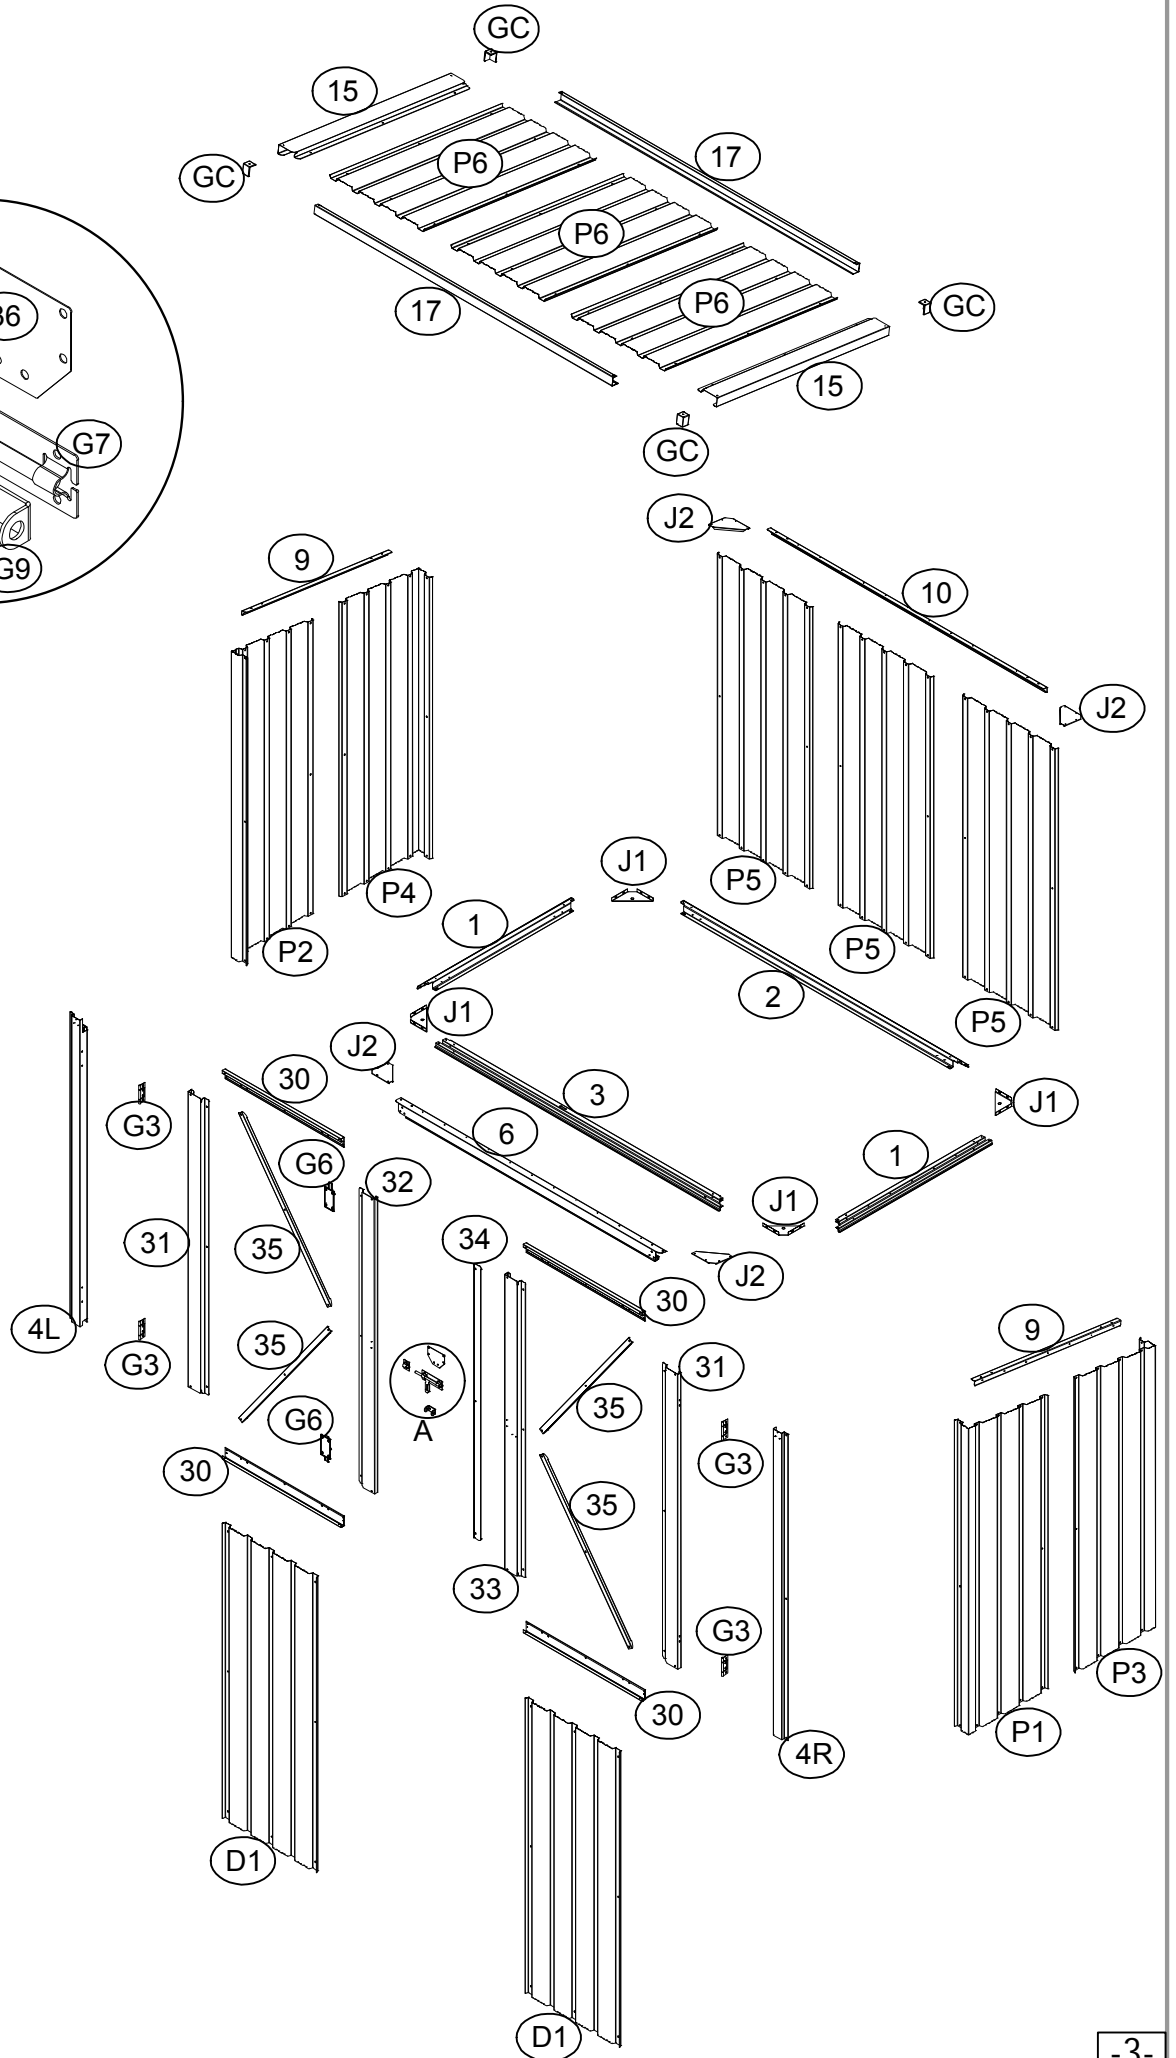

Fém szerszámosház

TELEPÍTÉSI ÚTMUTATÓ

28597832: L86xB147xH134cm

EAN 4024506677050

cikkszám	część	mennyiség
1	 752mm	2
2	 1394mm	1
3	 1394mm	1
9	 724.3mm	2
10	 1354mm	1
35	 746.7mm	4
30	 582mm	4
31	 1252mm	2
32	 1252mm	1
33	 1252mm	1
34	 1164mm	1
17	 1460mm	2
15	 851.6mm	2
4L	 1300mm	1
4R	 1300mm	1
6	 1301mm	1
36		1
J2		4

cikkszám	część	mennyiség
P1	 1300mm	1
P2	 1300mm	1
P3	 1250mm	1
P4	 1250mm	1
P5	 1195mm	3
P6	 851.6mm	3
D1	 1252mm	2
G6		2
G8		1
G7		1
G9		1
G3		4
J1		4
GC		4
F1		160
F2	 	42
F3	 	16
S2		40
S3		144

A

cikkszám	czűsű	mennyisűg	cikkszám	czűsű	mennyisűg
1		2	2		1
3		1			

cikkszám	czűsű	mennyisűg
J1		4

1. Ha a keresztirányű műretek azonosak, akkor padlű keret alkatrűsűzei derűksűzűgben csatlakoznak.

2. Az egyes keret alkatrűsűzeinek derűksűzűgben kell csatlakozni  teljesen egyenlűnek lenni.