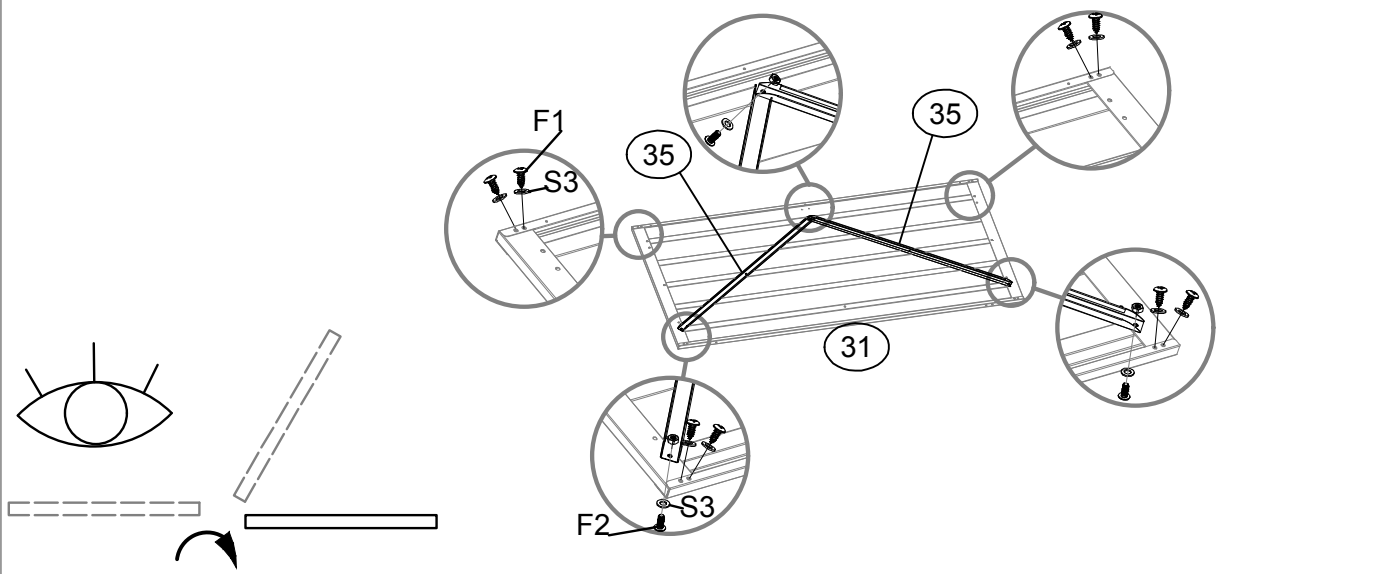

cikkszám	czép	mennyiség
30		2
35		2