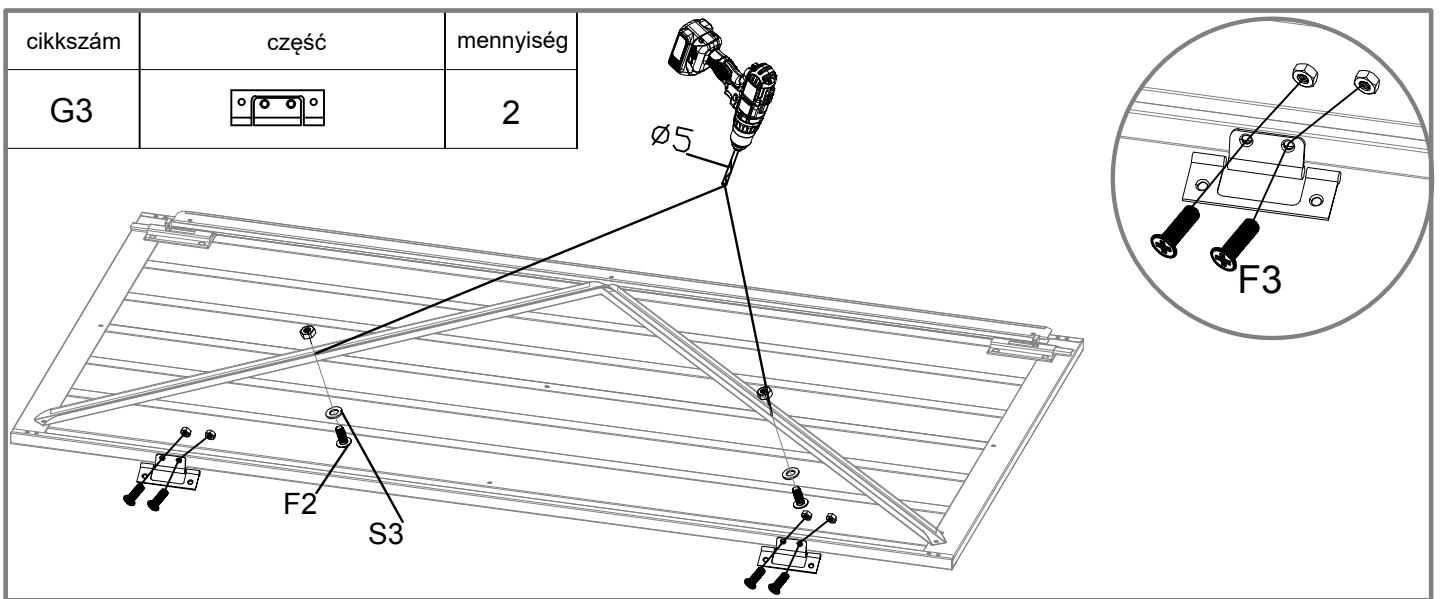

cikkszám	cz rész	mennyiség
D1		1
31		1
33		1