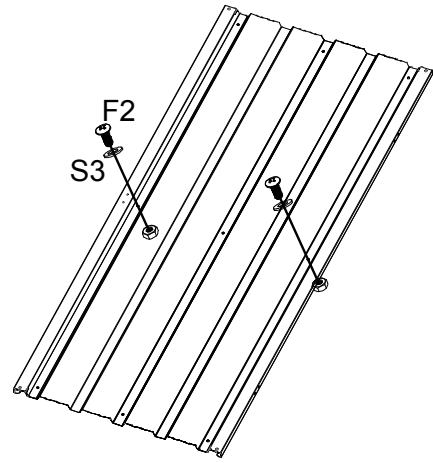

cikkszám	czép	mennyiség
D1		1
31		1
32		1