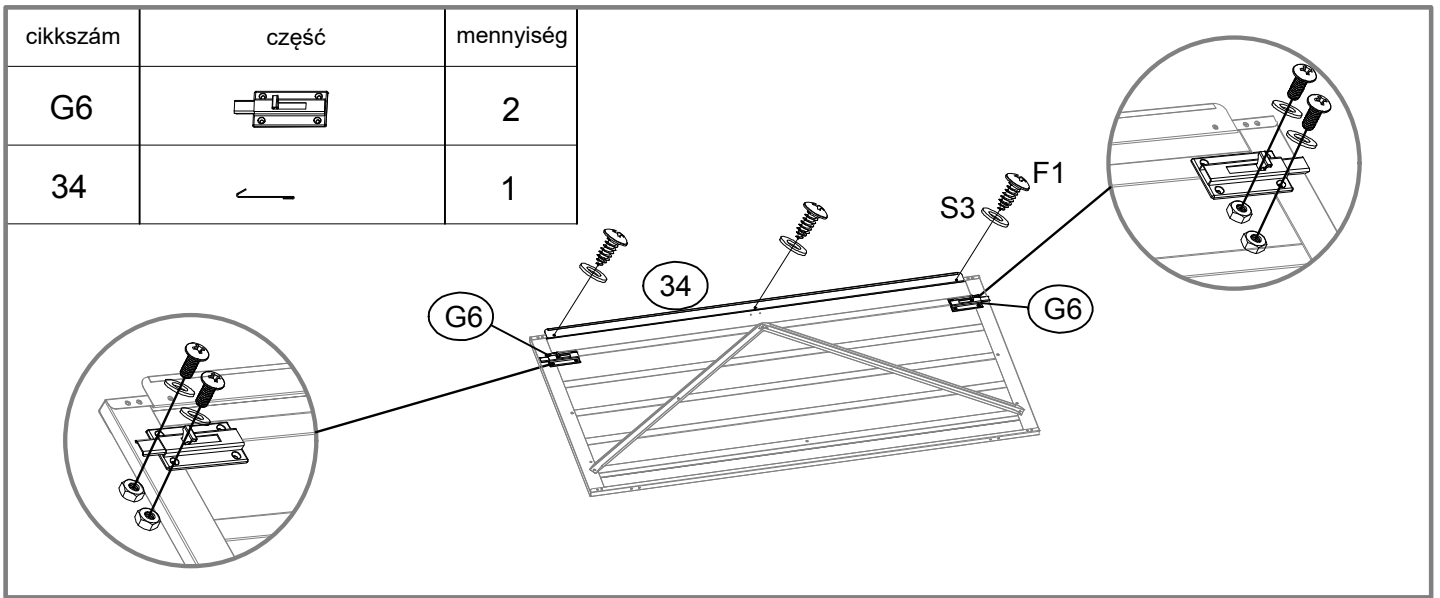

cikkszám	cz rész	mennyiség
D1		1
31		1
33		1