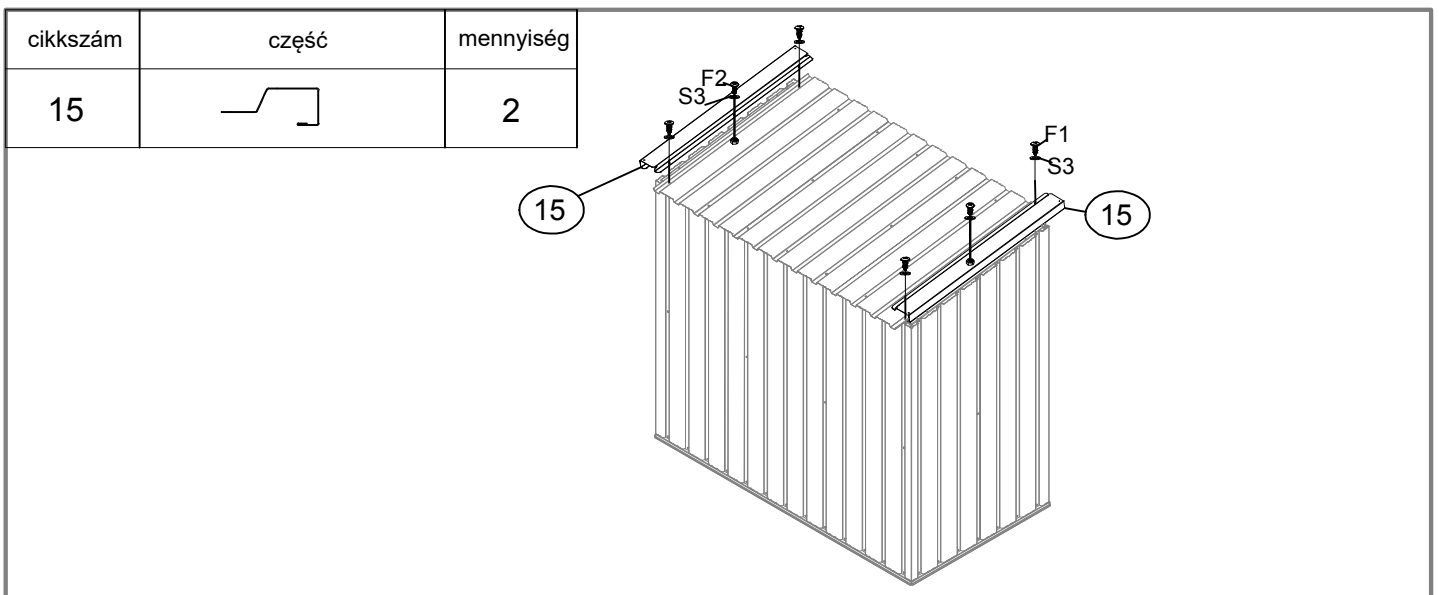

cikkszám	część	mennyiség
15		2