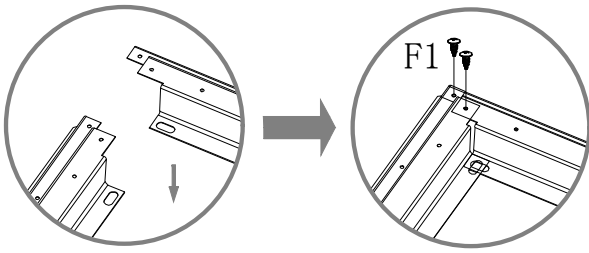

Fém szerszámosház

TELEPÍTÉSI ÚTMUTATÓ

28597832: L86xB147xH134cm

EAN 4024506677050

cikkszám	część	mennyiség
1	 752mm	2
2	 1394mm	1
3	 1394mm	1
9	 724.3mm	2
10	 1354mm	1
35	 746.7mm	4
30	 582mm	4
31	 1252mm	2
32	 1252mm	1
33	 1252mm	1
34	 1164mm	1
17	 1460mm	2
15	 851.6mm	2
4L	 1300mm	1
4R	 1300mm	1
6	 1301mm	1
36		1
J2		4

cikkszám	część	mennyiség
P1	 1300mm	1
P2	 1300mm	1
P3	 1250mm	1
P4	 1250mm	1
P5	 1195mm	3
P6	 851.6mm	3
D1	 1252mm	2
G6		2
G8		1
G7		1
G9		1
G3		4
J1		4
GC		4
F1		160
F2	 	42
F3	 	16
S2		40
S3		144

A

cikkszám	czűsű	mennyisűg	cikkszám	czűsű	mennyisűg
1		2	2		1
3		1			

cikkszám	czűsű	mennyisűg
J1		4

1. Ha a keresztirányű műretek azonosak, akkor padlű keret alkatrűsűzei derűksűzűgben csatlakoznak.

2. Az egyes keret alkatrűsűzeinek derűksűzűgben kell csatlakozni  teljesen egyenlűnek lenni.