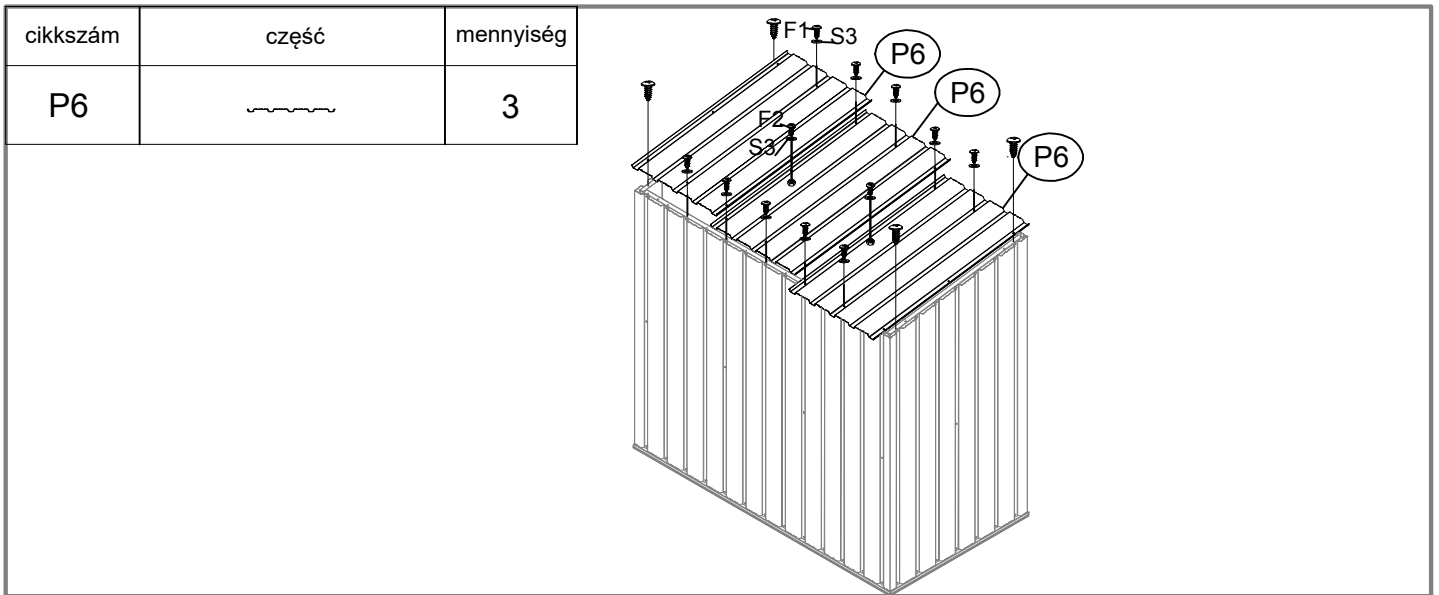

cikkszám	część	mennyiség
P6		3