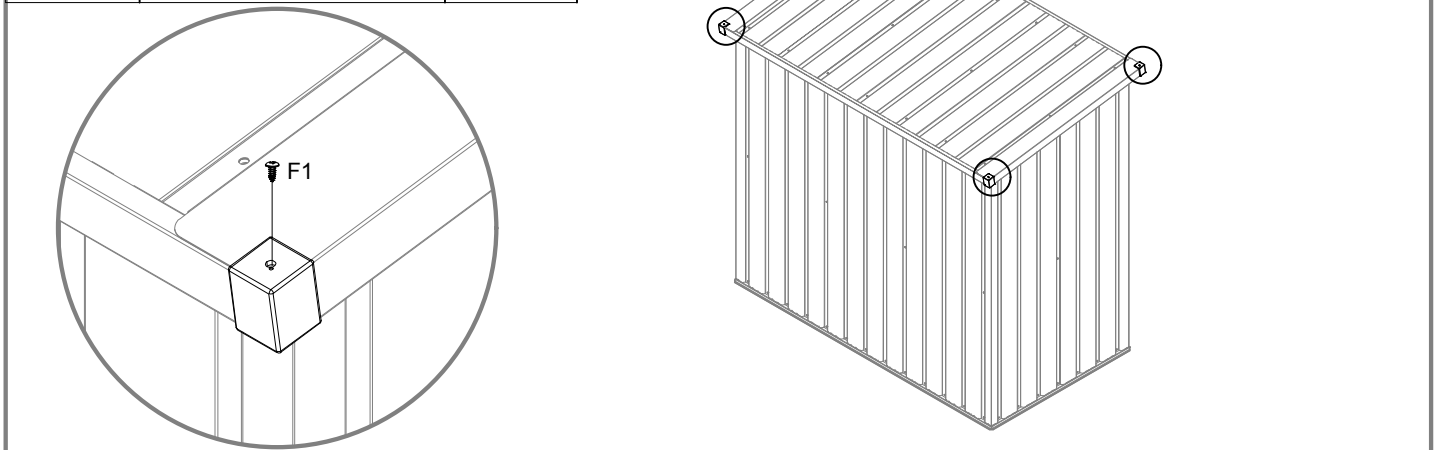

cikkszám	część	mennyiség
GC		4