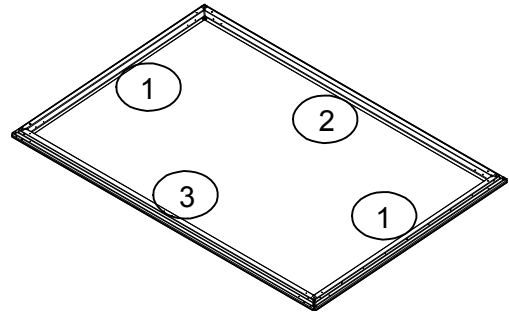

Fém szerszámosház

TELEPÍTÉSI ÚTMUTATÓ

28597832: L86xB147xH134cm

EAN 4024506677050

cikkszám	część	mennyiség
1	 752mm	2
2	 1394mm	1
3	 1394mm	1
9	 724.3mm	2
10	 1354mm	1
35	 746.7mm	4
30	 582mm	4
31	 1252mm	2
32	 1252mm	1
33	 1252mm	1
34	 1164mm	1
17	 1460mm	2
15	 851.6mm	2
4L	 1300mm	1
4R	 1300mm	1
6	 1301mm	1
36		1
J2		4

cikkszám	część	mennyiség
P1	 1300mm	1
P2	 1300mm	1
P3	 1250mm	1
P4	 1250mm	1
P5	 1195mm	3
P6	 851.6mm	3
D1	 1252mm	2
G6		2
G8		1
G7		1
G9		1
G3		4
J1		4
GC		4
F1		160
F2	 	42
F3	 	16
S2		40
S3		144

A

cikkszám	czűsű	mennyisűg	cikkszám	czűsű	mennyisűg
1		2	2		1
3		1			

cikkszám	czűsű	mennyisűg
J1		4

1. Ha a keresztirányű műretek azonosak, akkor padlű keret alkatrűsűzei derűksűzűgben csatlakoznak.

2. Az egyes keret alkatrűsűzeinek derűksűzűgben kell csatlakozni  teljesen egyenlűnek lenni.