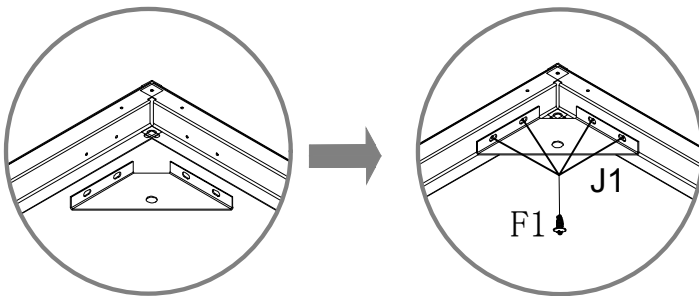

Fém szerszámosház

TELEPÍTÉSI ÚTMUTATÓ

28597832: L86xB147xH134cm

EAN 4024506677050

cikkszám	część	mennyiség
1	 752mm	2
2	 1394mm	1
3	 1394mm	1
9	 724.3mm	2
10	 1354mm	1
35	 746.7mm	4
30	 582mm	4
31	 1252mm	2
32	 1252mm	1
33	 1252mm	1
34	 1164mm	1
17	 1460mm	2
15	 851.6mm	2
4L	 1300mm	1
4R	 1300mm	1
6	 1301mm	1
36		1
J2		4

cikkszám	czűsű	mennyisűg
J1		4

1. Ha a keresztirányű műretek azonosak, akkor padlű keret alkatrűsűzei derűksűzűgben csatlakoznak.

2. Az egyes keret alkatrűsűzeinek derűksűzűgben kell csatlakozni  teljesen egyenlűnek lenni.