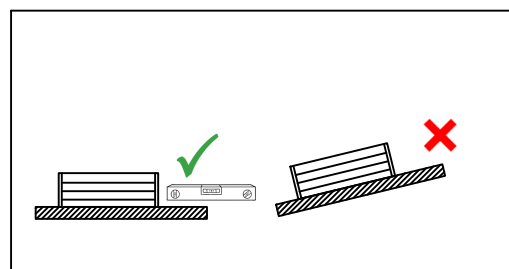

Fém szerszámosház

TELEPÍTÉSI ÚTMUTATÓ

28597832: L86xB147xH134cm

EAN 4024506677050

cikkszám	część	mennyiség
1	 752mm	2
2	 1394mm	1
3	 1394mm	1
9	 724.3mm	2
10	 1354mm	1
35	 746.7mm	4
30	 582mm	4
31	 1252mm	2
32	 1252mm	1
33	 1252mm	1
34	 1164mm	1
17	 1460mm	2
15	 851.6mm	2
4L	 1300mm	1
4R	 1300mm	1
6	 1301mm	1
36		1
J2		4