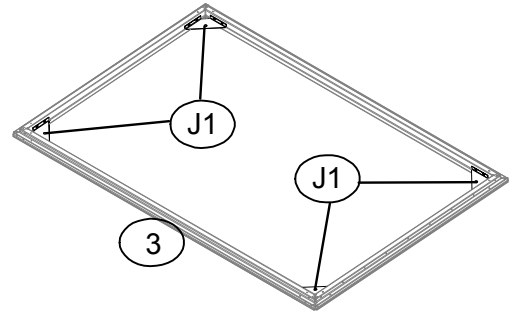

Fém szerszámosház

TELEPÍTÉSI ÚTMUTATÓ

28597832: L86xB147xH134cm

EAN 4024506677050

cikkszám	część	mennyiség
1	 752mm	2
2	 1394mm	1
3	 1394mm	1
9	 724.3mm	2
10	 1354mm	1
35	 746.7mm	4
30	 582mm	4
31	 1252mm	2
32	 1252mm	1
33	 1252mm	1
34	 1164mm	1
17	 1460mm	2
15	 851.6mm	2
4L	 1300mm	1
4R	 1300mm	1
6	 1301mm	1
36		1
J2		4

cikkszám	część	mennyiség
P1	 1300mm	1
P2	 1300mm	1
P3	 1250mm	1
P4	 1250mm	1
P5	 1195mm	3
P6	 851.6mm	3
D1	 1252mm	2
G6		2
G8		1
G7		1
G9		1
G3		4
J1		4
GC		4
F1		160
F2	 	42
F3	 	16
S2		40
S3		144

A

cikkszám	czűsű	mennyisűg	cikkszám	czűsű	mennyisűg
1		2	2		1
3		1			

cikkszám	czűsű	mennyisűg
J1		4

1. Ha a keresztirányű műretek azonosak, akkor padlű keret alkatrűsűzei derűksűzűgben csatlakoznak.

2. Az egyes keret alkatrűsűzeinek derűksűzűgben kell csatlakozni  teljesen egyenlűnek lenni.