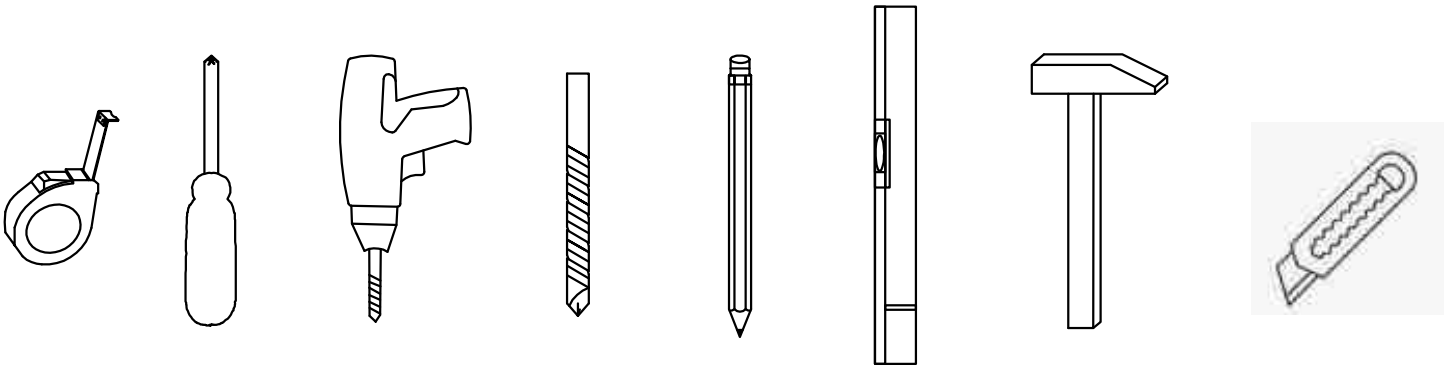

Montageanleitung

DE

METAL

AM-TVD-604-F0

Astor Marek Plewa, Leśna 2 89-200 Kowalewo Polen

 01 x8	 02 x8	 03 x8	 04 x4	 05 x4	 4,0 x 13 06 x8	 07 x2
 M4 x 22 08 x4	 L=500 mm 09 x1	 10 x4	 4,0 x 27 11 x8	 3,5 x 16 12 x8	 13 x12	 14 x4