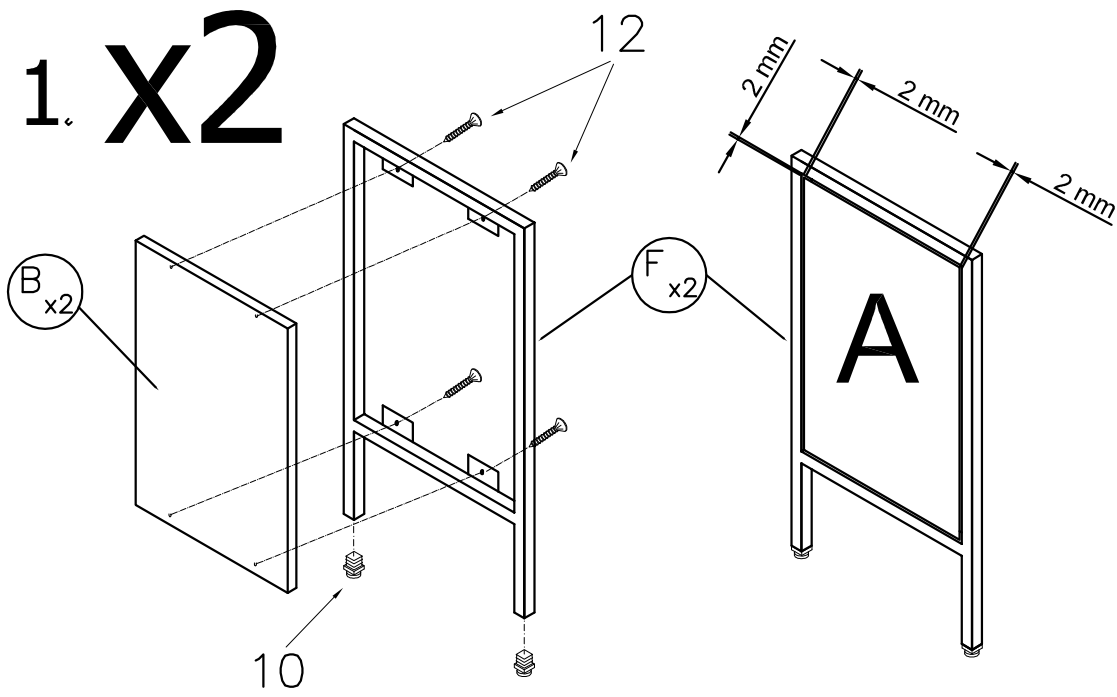

Montageanleitung

DE

METAL

AM-TVD-604-F0

Astor Marek Plewa, Leśna 2 89-200 Kowalewo Polen

 01 x8	 02 x8	 03 x8	 04 x4	 05 x4	 4,0 x 13 06 x8	 07 x2
 M4 x 22 08 x4	 L=500 mm 09 x1	 10 x4	 4,0 x 27 11 x8	 3,5 x 16 12 x8	 13 x12	 14 x4