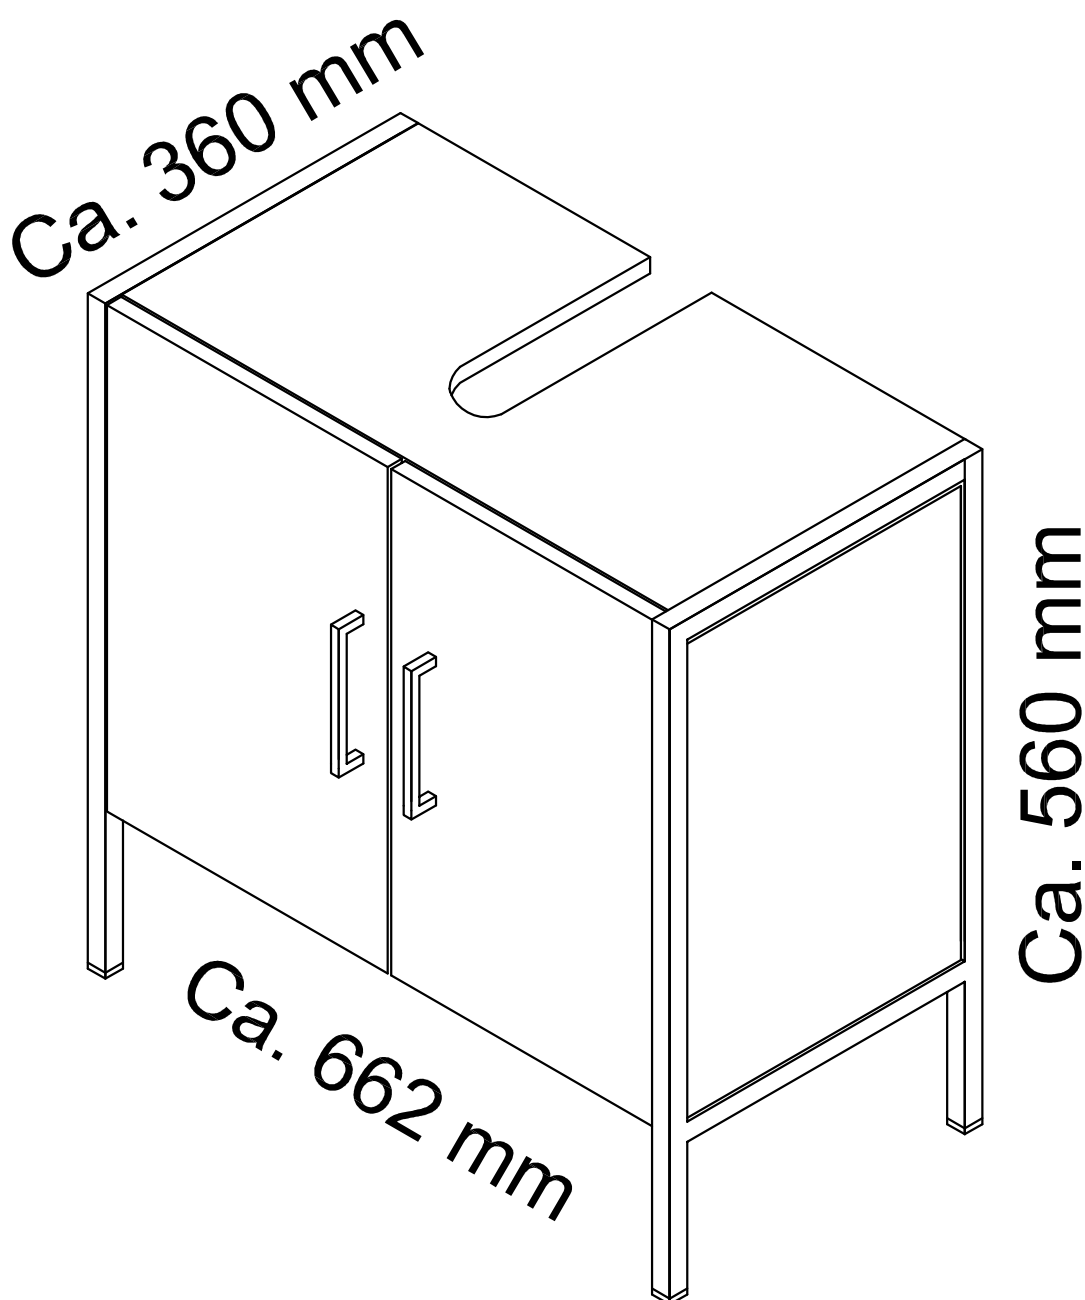

Montageanleitung

DE

METAL

AM-TVD-604-F0

Astor Marek Plewa, Leśna 2 89-200 Kowalewo Polen

 01 x8	 02 x8	 03 x8	 04 x4	 05 x4	 4,0 x 13 06 x8	 07 x2
 M4 x 22 08 x4	 L=500 mm 09 x1	 10 x4	 4,0 x 27 11 x8	 3,5 x 16 12 x8	 13 x12	 14 x4

4.

5.

6.

7.