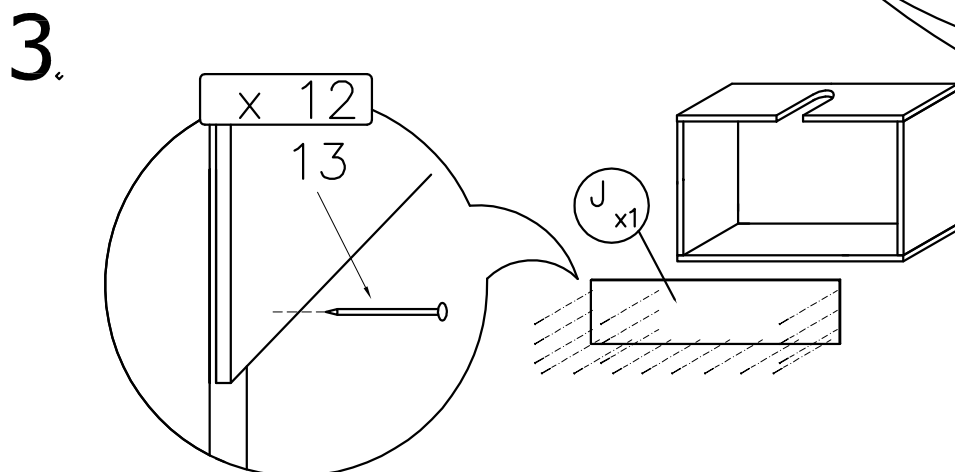

Montageanleitung

DE

METAL

AM-TVD-604-F0

Astor Marek Plewa, Leśna 2 89-200 Kowalewo Polen

 01 x8	 02 x8	 03 x8	 04 x4	 05 x4	 4,0 x 13 06 x8	 07 x2
 M4 x 22 08 x4	 L=500 mm 09 x1	 10 x4	 4,0 x 27 11 x8	 3,5 x 16 12 x8	 13 x12	 14 x4