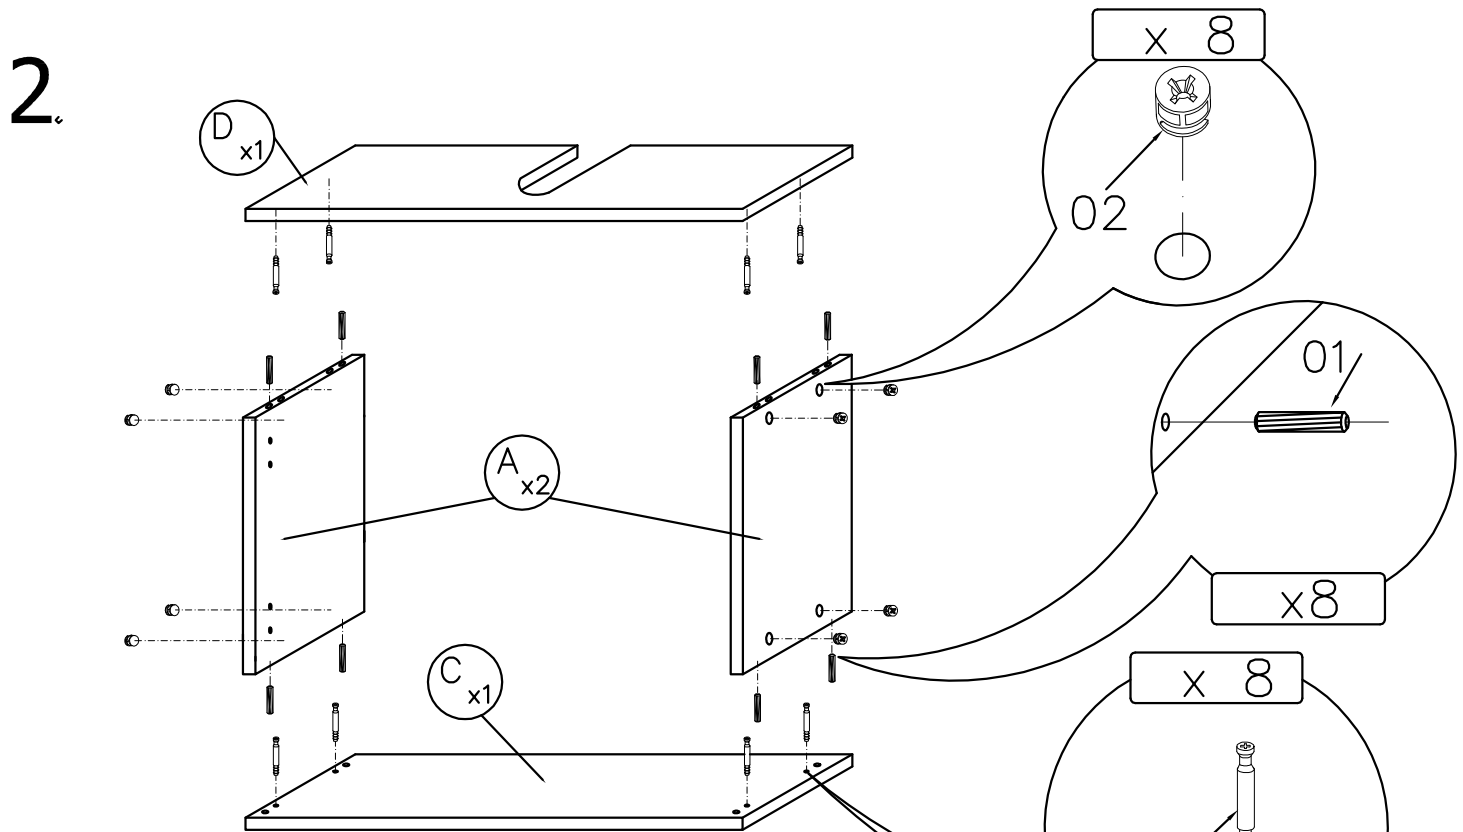

Montageanleitung

DE

METAL

AM-TVD-604-F0

Astor Marek Plewa, Leśna 2 89-200 Kowalewo Polen

 01 x8	 02 x8	 03 x8	 04 x4	 05 x4	 4,0 x 13 06 x8	 07 x2
 M4 x 22 08 x4	 L=500 mm 09 x1	 10 x4	 4,0 x 27 11 x8	 3,5 x 16 12 x8	 13 x12	 14 x4