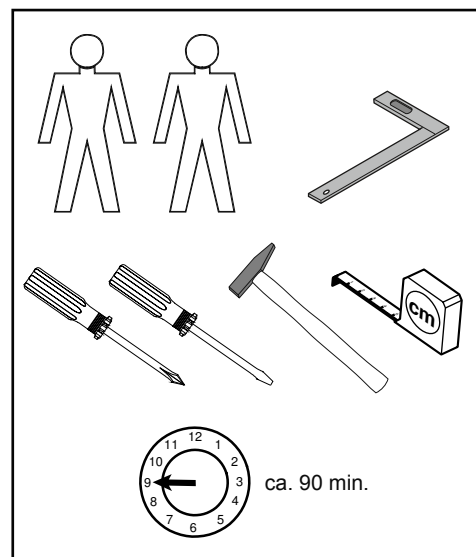

D -Montageanleitung

PL - Instrukcja

BG- Ръководство за монтаж

RO-Instrucțiuni de montare

HR- Upute za montažu

1/11

CZ -Instrukce

SK- Návod na zostavenie

- ① 650 x 300 x 15 mm
- ② 650 x 300 x 15 mm
- ③ 490 x 299 x 15 mm
- ④ 490 x 299 x 15 mm
- ⑤ 490 x 262 x 15 mm
- ⑥ 490 x 262 x 15 mm
- ⑦ 156 x 252 x 15 mm

- ⑧ 500 x 168 x 2,5 mm
- ⑨ 268 x 120 x 2,5 mm
- ⑩ 484 x 300 x 15 mm

 Ø 15 x 12 8 x a1	 8 x 30 16 x b2	 39 mm 8 x c2	 3.5 x 15 4 x d11	 3.5 x 20 6 x da20	 4 x 27 1 x db2
 7 x 50 12 x f3	 4mm 1 x fa1	 1 x j63	 Ø 35 2 x k6	 7 x m1	 5 x 16 16 x n1
 Ø 18 8 x o1	 Ø 12 4 x o4	 4 x p17	 4 x p41	 1 x r5	 1 x z1