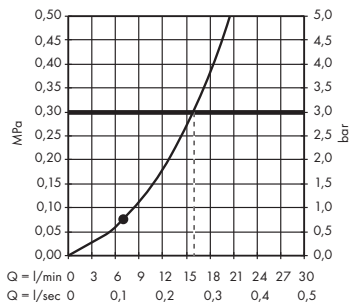

MySelect E Multi
26670400
MySelect E Vario
26671400
MySelect E 1jet
26672400

P max.
0,6 MPa
6 bar

0,1 - 0,4 MPa
1 - 4 bar

T max.
60 °C

40 - 50 °C

MySelect S 1jet 26636400
MySelect E 1jet 26672400

MySelect S Vario 26637400
MySelect E Vario 26671400