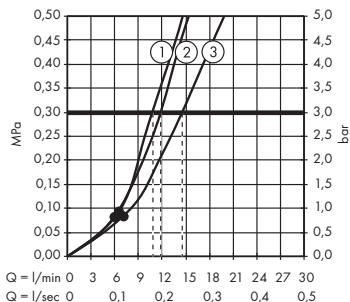

MySelect E Multi
26670400
MySelect E Vario
26671400
MySelect E 1jet
26672400

P max.
0,6 MPa
6 bar

0,1 - 0,4 MPa
1 - 4 bar

T max.
60 °C

40 - 50 °C

MySelect S 1jet 26636400
MySelect E 1jet 26672400

MySelect S Vario 26637400
MySelect E Vario 26671400