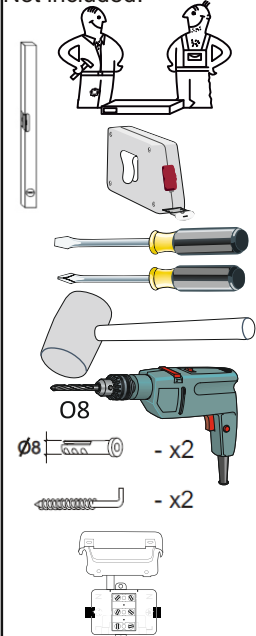

Camargue®

LED SPIEGEL ROUND 83cm CAMARGUE

26725220 // 7909833

Nie zawiera : /
Nicht enthalten: /
Not included:

VDE 0100-701 !
IEC 60364-7-701 !