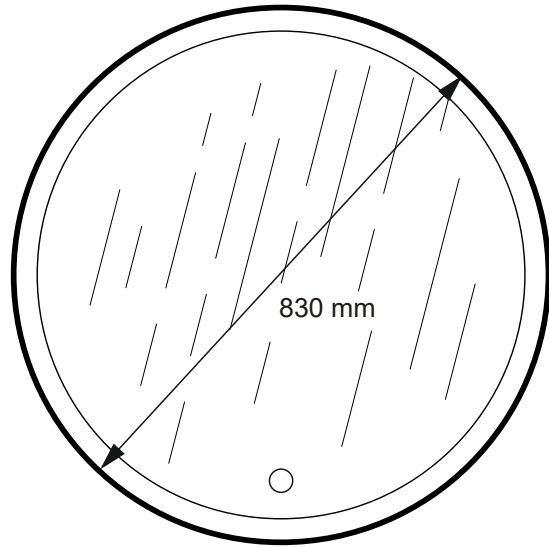

Camargue®

LED SPIEGEL ROUND 83cm CAMARGUE

26725220 // 7909833

Nie zawiera : /
Nicht enthalten: /
Not included:

VDE 0100-701 !
IEC 60364-7-701 !