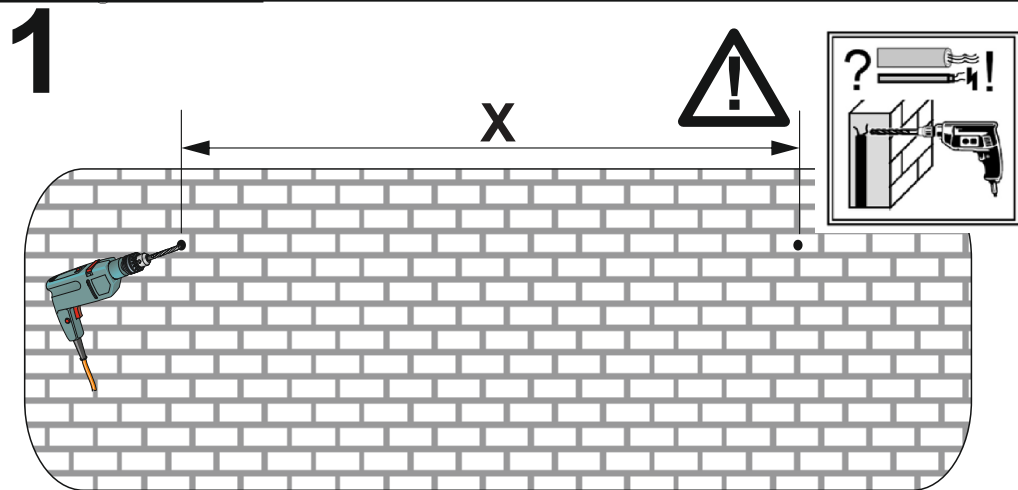

Camargue®

LED SPIEGEL ROUND 83cm CAMARGUE

26725220 // 7909833

Nie zawiera : /
Nicht enthalten: /
Not included:

VDE 0100-701 !
IEC 60364-7-701 !