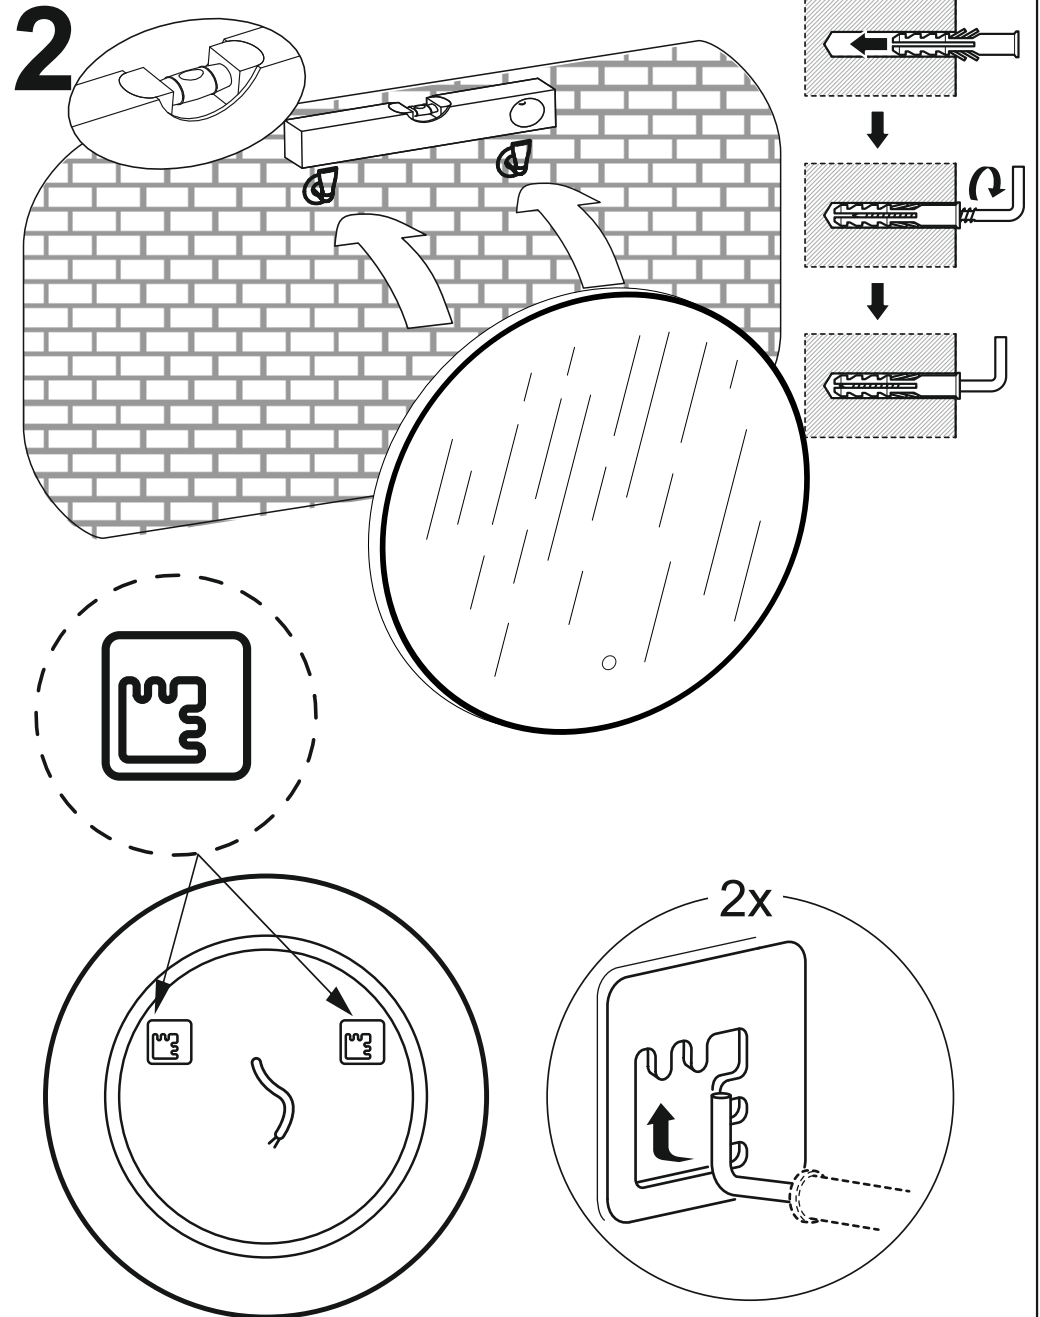

Camargue®

LED SPIEGEL ROUND 83cm CAMARGUE

26725220 // 7909833

Nie zawiera : /
Nicht enthalten: /
Not included:

VDE 0100-701 !
IEC 60364-7-701 !