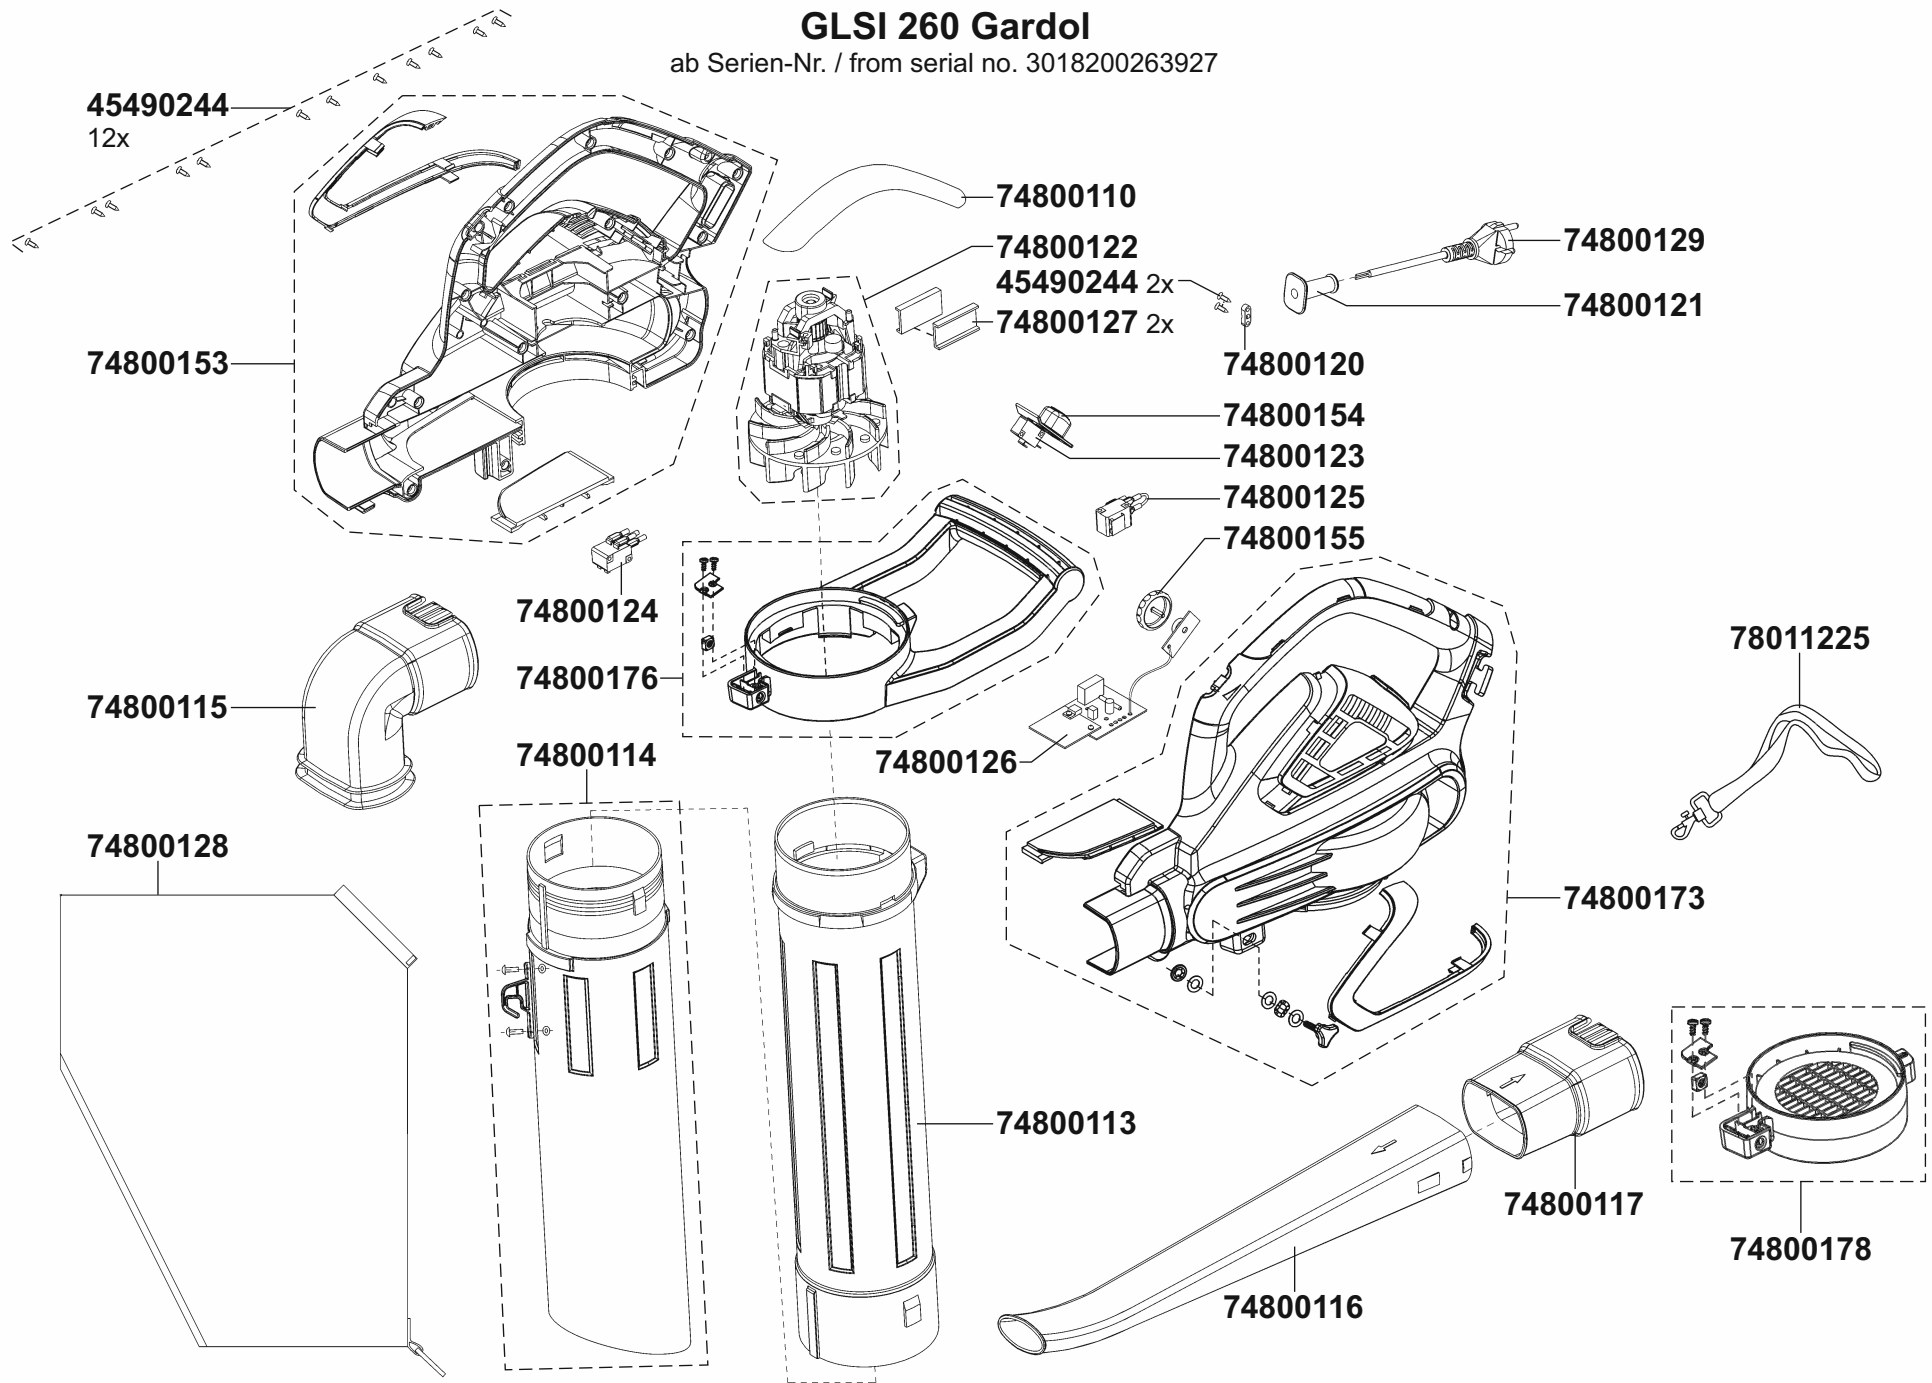

# GLSI 260 Gardol

ab Serien-Nr. / from serial no. 3018200263927

# GLSI 260 Gardol

(bis Serien-Nr. / up to serial no. 3018200263926)