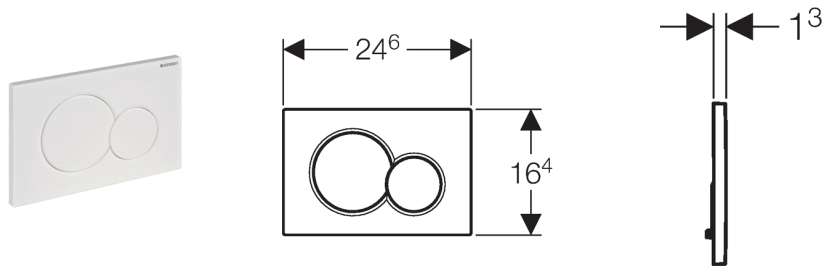

**Geberit Sigma01 működtető nyomólap**

**felhasználási terület**

- Geberit Sigma 8 cm-es vagy Sigma 12 cm-es falsík alatti öblítőtartályhoz
- 2 mennyiséges öblítés
- Előlről történő működtetés
- Nem alkalmas Twinline, Delta, Kappa, Omega és Unica falsík alatti öblítőtartályokhoz

**Műszaki adat**

Működtető erő	< 20 N
Alapanyag	Műanyag

**Csomag tartalma**

- működtető pálcák (nyomólap alatt)
- távolságtartó rögzítőpálcák
- nyomólap-rögzítő keret

**cikk**

Cikkszám	Szín
115.770.10.5	bahama bézs
115.770.11.5	alpin fehér
115.770.21.5	magasfényű krómozott
115.770.46.5	matt króm
115.770.CG.5	manhattan
115.770.DK.5	havasi gyopár fehér
115.770.DT.5	galvanizált nemes sárgaréz
115.770.DW.5	mélyfekete RAL 9005
115.770.EP.5	pergamon
115.770.FB.5	égisz
115.770.FR.5	sztár fehér
115.770.GM.5	szatinox
115.770.KA.5	magasfényű / selyemfényű